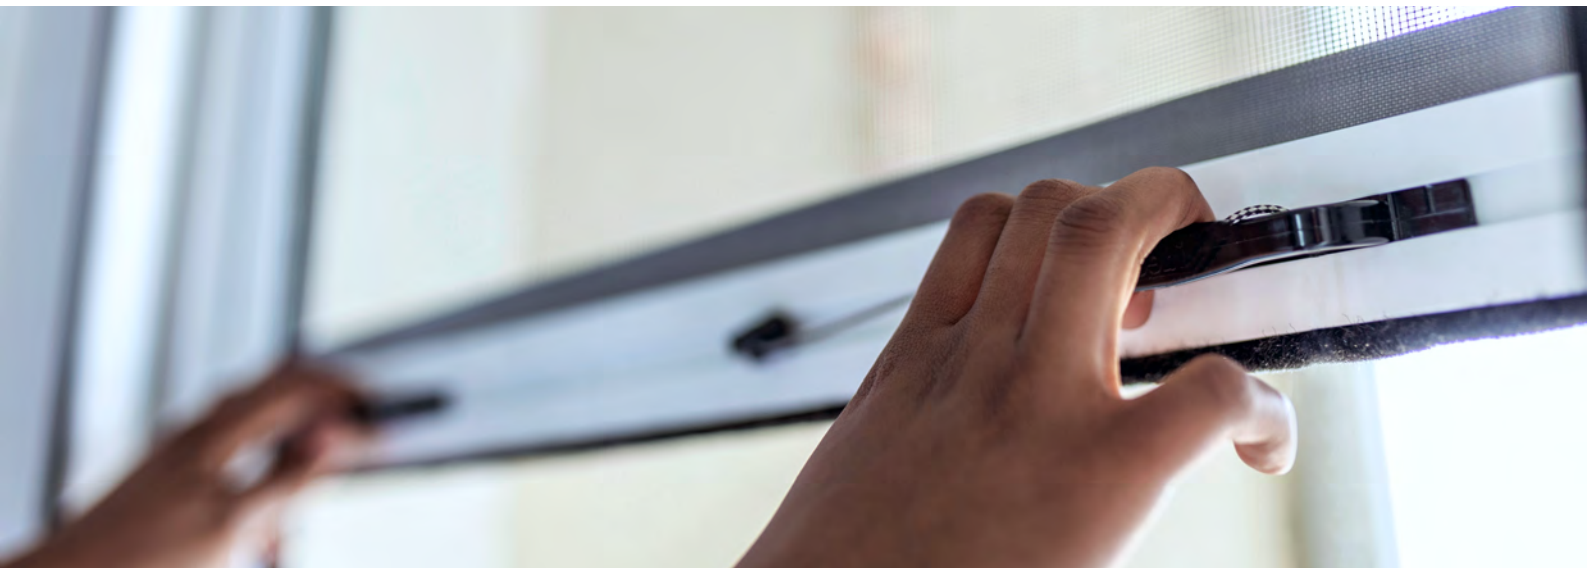

STANDARD

- van glasvezel bedekt met PVC
- hoge weerstand tegen weersomstandigheden

ANTI-SMOG

- een combinatie van ademend net en membraan van nanovezel
- barrière voor gevaarlijke moleculen

ANTI-ALLERGISCH

- van polyester
- voorkomt dat pollen het interieur binnendringen

ZONNEBESCHERMING

- soort screen
- beschermt de ruimte tegen oververhitting

ALUMINUM

- bevat geen PVC
- beschermt ook tegen knaagdieren

XSTRA STRONG

- supersterk, bestand tegen krabben en bestand tegen een grote hond
- beschermt tegen beweging van huisdieren zonder ramen of deuren te hoeven sluiten

Wilt u de details weten?