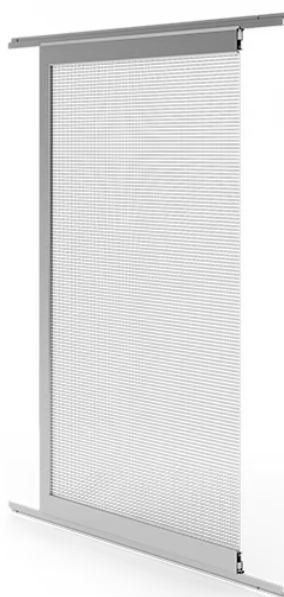

Bestel u ramen? Vergeet de horren niet!

Anti-smog en anti-allergisch

Hoek DUAL

Schuif Slider

Met versterkte netten voor huisdiereigenaren

Deur hor Saloon

- glad, afgerond profiel aan de buitenkant
- versterkte constructie

Schuif hor Slider

- onder andere voor drempelloze schuifdeursystemen
- waterdicht dankzij afdichting rondom

Fit-Zag plissé hor

- lage drempel, smal profiel
- aan één kant te openen, met de mogelijkheid om in elke positie te stoppen

STANDARD

- van glasvezel bedekt met PVC
- hoge weerstand tegen weersomstandigheden

ANTI-SMOG

- een combinatie van ademend net en membraan van nanovezel
- barrière voor gevaarlijke moleculen

ANTI-ALLERGISCH

- van polyester
- voorkomt dat pollen het interieur binnendringen

ZONNEBESCHERMING

- soort screen
- beschermt de ruimte tegen oververhitting

ALUMINUM

- bevat geen PVC
- beschermt ook tegen knaagdieren

XSTRA STRONG