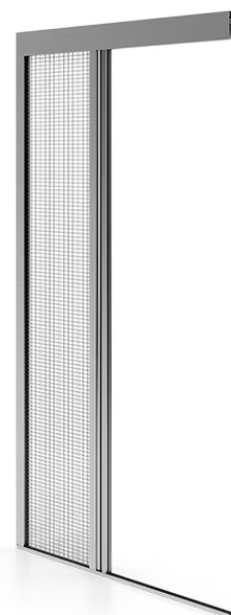

Bestel u ramen? Vergeet de horren niet!

Anti-smog en anti-allergisch

Hoek DUAL

Schuif Slider

Met versterkte netten voor huisdiereigenaren

Deur hor Saloon

- glad, afgerond profiel aan de buitenkant
- versterkte constructie

Schuif hor Slider

- onder andere voor drempelloze schuifdeursystemen
- waterdicht dankzij afdichting rondom

Fit-Zag plissé hor

- lage drempel, smal profiel
- aan één kant te openen, met de mogelijkheid om in elke positie te stoppen

STANDARD

- van glasvezel bedekt met PVC
- hoge weerstand tegen weersomstandigheden

ANTI-SMOG

- een combinatie van ademend net en membraan van nanovezel
- barrière voor gevaarlijke moleculen

ANTI-ALLERGISCH

- van polyester
- voorkomt dat pollen het interieur binnendringen

ZONNEBESCHERMING

- soort screen
- beschermt de ruimte tegen oververhitting

ALUMINUM

- bevat geen PVC
- beschermt ook tegen knaagdieren

XSTRA STRONG