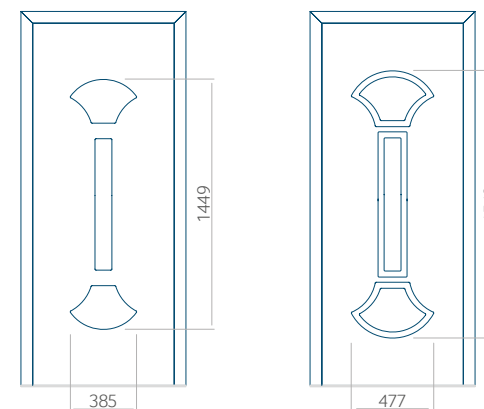

81 Paneelmodel

PVC	ALU	WOOD
☒	☒	☐

Kleuren

AP/SAL	RAL	TEKNOS/RAL
☒	☒	☐

Vulling

HPL	ALU	WOOD
☒	☒	☐

INOX-versiering

PVC	ALU	WOOD
☒	☒	☐

Minimale paneelafmetingen

PVC	ALU	WOOD
600x1650	600x1650	☐

Maximale paneelafmetingen

PVC	ALU	WOOD
900x2100	1100x2300	☐

Wij bieden panelen met twee soorten vulling aan: of uit poliurethaan schuim en multiplex (de PLUS-vulling) of uit geëxtrudeerd polystyreen (XPS) (de Classic-vulling).

Onafhankelijk daarvan zijn de panelen verkrijgbaar in dikten van 24, 36 of 48 mm. De buitenkant van onze panelen maken wij of uit HPL-platen, uit PVC en aluminium of uit aluminium platen, naar gelang de wensen van de klant en de technische vereisten. HPL-platen worden beplakt met folie, aluminium platen worden gepondercoat. Houten deurpanelen zijn verkrijgbaar met dikten van 24, 36 of 46 mm.