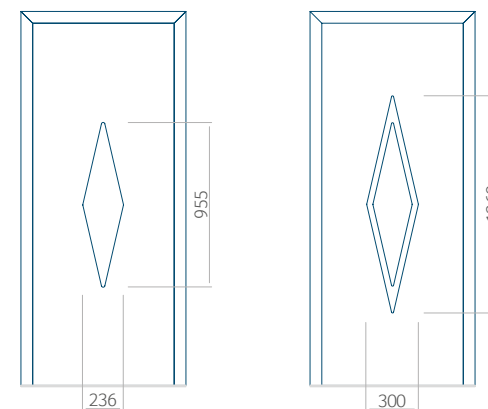

Minimale paneelafmetingen

PVC	ALU	WOOD
600x1650	600x1650	<input type="checkbox"/>

Maximale paneelafmetingen

PVC	ALU	WOOD
900x2100	1100x2300	<input type="checkbox"/>

Let op! Buitenaanzicht.
Het motief verandert niet tijdens het veranderen van de kant, waar de klink zit.