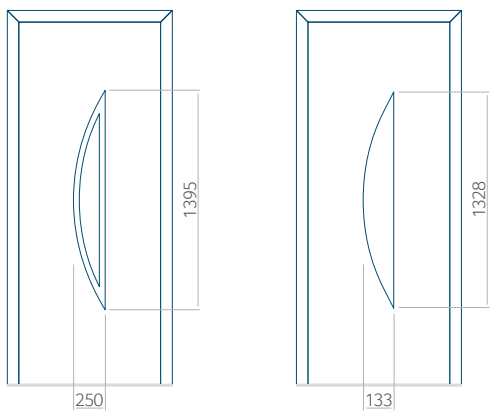

Minimale paneelafmetingen

PVC	ALU	WOOD
600x1650	600x1650	<input type="radio"/>

Maximale paneelafmetingen

PVC	ALU	WOOD
900x2100	1100x2300	<input type="radio"/>

Wij bieden panelen met twee soorten vulling aan: of uit poliurethaan schuim en multiplex (de PLUS-vulling) of uit geëxtrudeerd polystyreen (XPS) (de Classic-vulling).

Onafhankelijk daarvan zijn de panelen verkrijgbaar in dikten van 24, 36 of 48 mm. De buitenkant van onze panelen maken wij of uit HPL-platen, uit PVC en aluminium of uit aluminium platen, naar gelang de wensen van de klant en de technische vereisten. HPL-platen worden beplakt met folie, aluminium platen worden gepoedercoat. Houten deurpanelen zijn verkrijgbaar met dikten van 24, 36 of 46 mm.