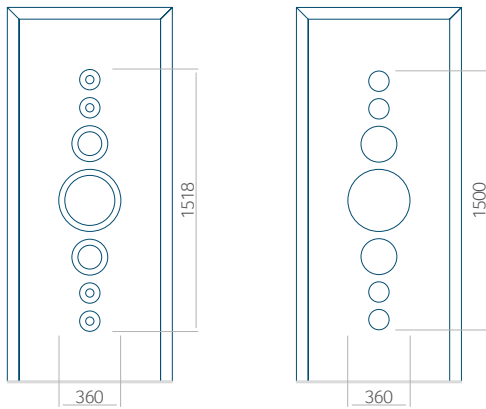

Onafhankelijk daarvan zijn de panelen verkrijgbaar in dikten van 24, 36 of 48 mm. De buitenkant van onze panelen maken wij of uit HPL-platen, uit PVC en aluminium of uit aluminium platen, naar gelang de wensen van de klant en de technische vereisten. HPL-platen worden beplakt met folie, aluminium platen worden gepoedercoat. Houten deurpanelen zijn verkrijgbaar met dikten van 24, 36 of 46 mm.