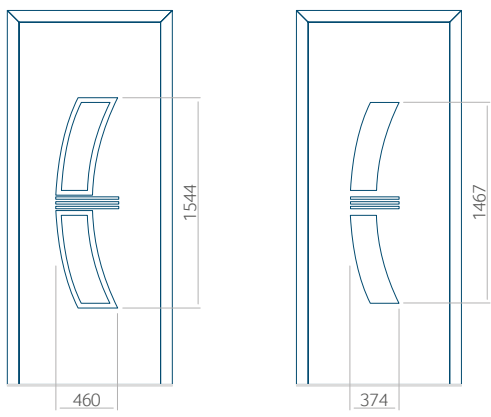

INOX-versiering

PVC	ALU	WOOD
<input checked="" type="checkbox"/>	<input checked="" type="checkbox"/>	<input checked="" type="checkbox"/>

Minimale paneelafmetingen

PVC	ALU	WOOD
600x1650	600x1650	340x1400

Maximale paneelafmetingen

Onafhankelijk daarvan zijn de panelen verkrijgbaar in dikten van 24, 36 of 48 mm. De buitenkant van onze panelen maken wij of uit HPL-platen, uit PVC en aluminium of uit aluminium platen, naar gelang de wensen van de klant en de technische vereisten. HPL-platen worden beplakt met folie, aluminium platen worden gepoedercoat. Houten deurpanelen zijn verkrijgbaar met dikten van 24, 36 of 46 mm.