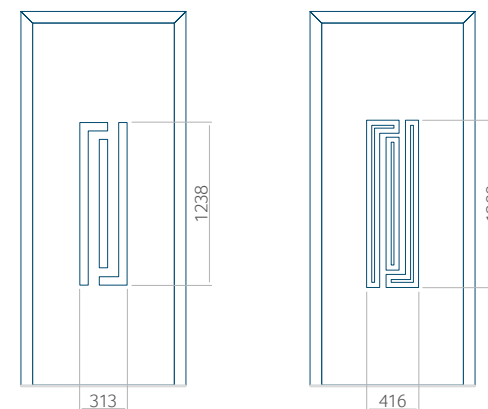

Minimale paneelafmetingen

PVC	ALU	WOOD
600x1650	600x1650	<input type="checkbox"/>

Maximale paneelafmetingen

PVC	ALU	WOOD
900x2100	1100x2300	<input type="checkbox"/>

Let op! Buitenaanzicht.
Het motief verandert niet tijdens het veranderen van de kant, waar de klink zit.