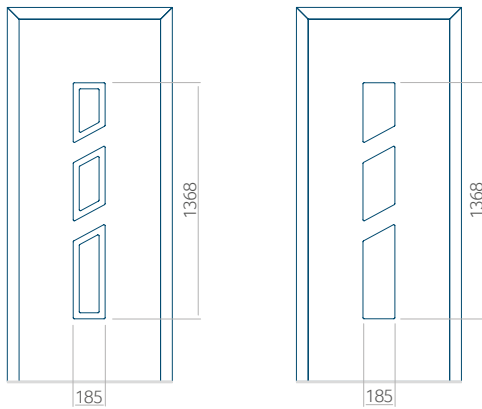

Onafhankelijk daarvan zijn de panelen verkrijgbaar in dikten van 24, 36 of 48 mm. De buitenkant van onze panelen maken wij of uit HPL-platen, uit PVC en aluminium of uit aluminium platen, naar gelang de wensen van de klant en de technische vereisten. HPL-platen worden beplakt met folie, aluminium platen worden gepoedercoat. Houten deurpanelen zijn verkrijgbaar met dikten van 24, 36 of 46 mm.