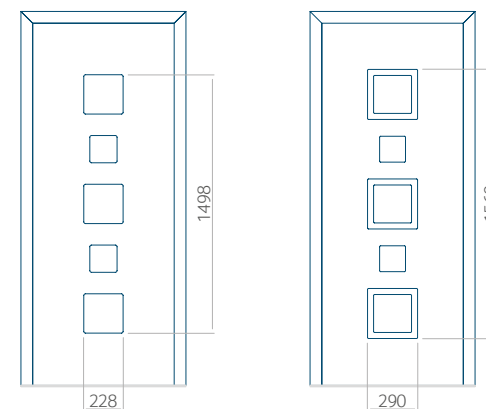

95 Paneelmodel

PVC	ALU	WOOD
☒	☒	☒

Kleuren

AP/SAL	RAL	TEKNOS/RAL
☒	☒	☒

Vulling

HPL	ALU	WOOD
☒	☒	☒

INOX-versiering

PVC	ALU	WOOD
☒	☒	☒

Minimale paneelafmetingen

PVC	ALU	WOOD
600x1650	600x1650	340x1400

Maximale paneelafmetingen

PVC	ALU	WOOD
900x2100	1100x2300	840x2240

Wij bieden panelen met twee soorten vulling aan: of uit poliurethaan schuim en multiplex (de PLUS-vulling) of uit geëxtrudeerd polystyreen (XPS) (de Classic-vulling).

Onafhankelijk daarvan zijn de panelen verkrijgbaar in dikten van 24, 36 of 48 mm. De buitenkant van onze panelen maken wij of uit HPL-platen, uit PVC en aluminium of uit aluminium platen, naar gelang de wensen van de klant en de technische vereisten. HPL-platen worden beplakt met folie, aluminium platen worden gepoedercoat. Houten deurpanelen zijn verkrijgbaar met dikten van 24, 36 of 46 mm.