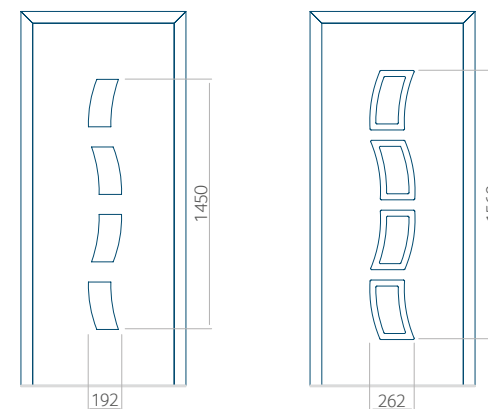

Minimale paneelafmetingen

PVC	ALU	WOOD
600x1650	600x1650	<input type="checkbox"/>

Maximale paneelafmetingen

PVC	ALU	WOOD
900x2100	1100x2300	<input type="checkbox"/>

Let op! Buitenaanzicht.
Het motief verandert niet tijdens het veranderen van de kant, waar de klink zit.