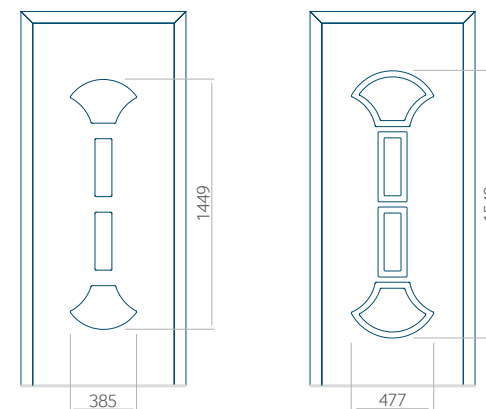

80 Paneelmodel

PVC	ALU	WOOD
☒	☒	☐

Kleuren

AP/SAL	RAL	TEKNOS/RAL
☒	☒	☐

Vulling

HPL	ALU	WOOD
☒	☒	☐

INOX-versiering

PVC	ALU	WOOD
☒	☒	☐

Minimale paneelafmetingen

PVC	ALU	WOOD
600x1650	600x1650	☐

Maximale paneelafmetingen

PVC	ALU	WOOD
900x2100	1100x2300	☐

Wij bieden panelen met twee soorten vulling aan: of uit poliurethaan schuim en multiplex (de PLUS-vulling) of uit geëxtrudeerd polystyreen (XPS) (de Classic-vulling).

Onafhankelijk daarvan zijn de panelen verkrijgbaar in dikten van 24, 36 of 48 mm. De buitenkant van onze panelen maken wij of uit HPL-platen, uit PVC en aluminium of uit aluminium platen, naar gelang de wensen van de klant en de technische vereisten. HPL-platen worden beplakt met folie, aluminium platen worden gepoedercoat. Houten deurpanelen zijn verkrijgbaar met dikten van 24, 36 of 46 mm.