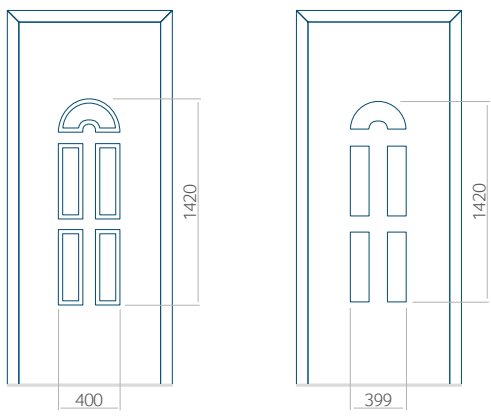

Onafhankelijk daarvan zijn de panelen verkrijgbaar in dikten van 24, 36 of 48 mm. De buitenkant van onze panelen maken wij of uit HPL-platen, uit PVC en aluminium of uit aluminium platen, naar gelang de wensen van de klant en de technische vereisten. HPL-platen worden beplakt met folie, aluminium platen worden gepoedercoat. Houten deurpanelen zijn verkrijgbaar met dikten van 24, 36 of 46 mm.

Onafhankelijk daarvan zijn de panelen verkrijgbaar in dikten van 24, 36 of 48 mm. De buitenkant van onze panelen maken wij of uit HPL-platen, uit PVC en aluminium of uit aluminium platen, naar gelang de wensen van de klant en de technische vereisten. HPL-platen worden beplakt met folie, aluminium platen worden gepondercoat. Houten deurpanelen zijn verkrijgbaar met dikten van 24, 36 of 46 mm.

Minimale paneelafmetingen

PVC	ALU	WOOD
600x1650	600x1650	340x1400

Maximale paneelafmetingen

PVC	ALU	WOOD
900x2100	1100x2300	840x2240

Wij bieden panelen met twee soorten vulling aan: of uit poliurethaan schuim en multiplex (de PLUS-vulling) of uit geëxtrudeerd polystyreen (XPS) (de Classic-vulling).