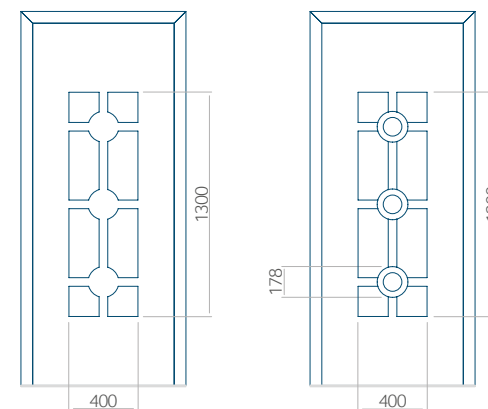

Onafhankelijk daarvan zijn de panelen verkrijgbaar in dikten van 24, 36 of 48 mm. De buitenkant van onze panelen maken wij of uit HPL-platen, uit PVC en aluminium of uit aluminium platen, naar gelang de wensen van de klant en de technische vereisten. HPL-platen worden beplakt met folie, aluminium platen worden gepoedercoat. Houten deurpanelen zijn verkrijgbaar met dikten van 24, 36 of 46 mm.