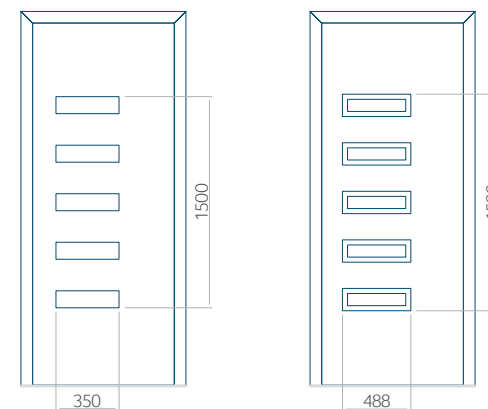

20 Paneelmodel

PVC	ALU	WOOD
☒	☒	☒

Kleuren

AP/SAL	RAL	TEKNOS/RAL
☒	☒	☒

Vulling

HPL	ALU	WOOD
☒	☒	☒

INOX-versiering

PVC	ALU	WOOD
☒	☒	☒

Minimale paneelafmetingen

PVC	ALU	WOOD
600x1650	600x1650	340x1400

Maximale paneelafmetingen

PVC	ALU	WOOD
900x2100	1100x2300	840x2240

Wij bieden panelen met twee soorten vulling aan: of uit poliurethaan schuim en multiplex (de PLUS-vulling) of uit geëxtrudeerd polystyreen (XPS) (de Classic-vulling).

Onafhankelijk daarvan zijn de panelen verkrijgbaar in dikten van 24, 36 of 48 mm. De buitenkant van onze panelen maken wij of uit HPL-platen, uit PVC en aluminium of uit aluminium platen, naar gelang de wensen van de klant en de technische vereisten. HPL-platen worden beplakt met folie, aluminium platen worden gepoedercoat. Houten deurpanelen zijn verkrijgbaar met dikten van 24, 36 of 46 mm.