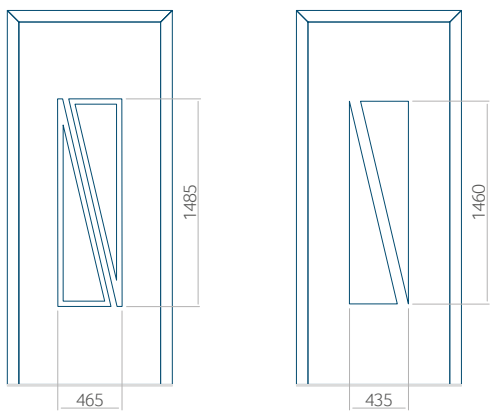

Minimale paneelafmetingen

PVC	ALU	WOOD
600x1650	600x1650	340x1400

Maximale paneelafmetingen

PVC	ALU	WOOD
900x2100	1100x2300	840x2240

Wij bieden panelen met twee soorten vulling aan: of uit poliurethaan schuim en multiplex (de PLUS-vulling) of uit geëxtrudeerd polystyreen (XPS) (de Classic-vulling).

Onafhankelijk daarvan zijn de panelen verkrijgbaar in dikten van 24, 36 of 48 mm. De buitenkant van onze panelen maken wij of uit HPL-platen, uit PVC en aluminium of uit aluminium platen, naar gelang de wensen van de klant en de technische vereisten. HPL-platen worden beplakt met folie, aluminium platen worden gepoedercoat. Houten deurpanelen zijn verkrijgbaar met dikten van 24, 36 of 46 mm.