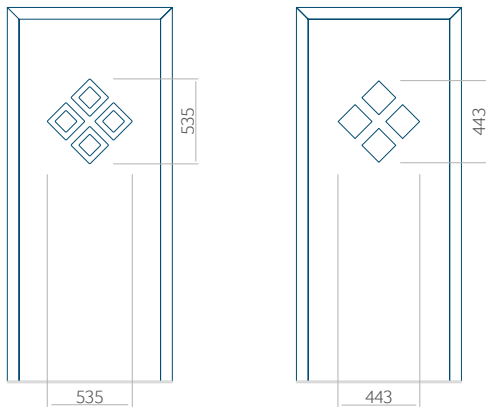

82 Paneelmodel

PVC	ALU	WOOD
☒	☒	☒

Kleuren

AP/SAL	RAL	TEKNOS/RAL
☒	☒	☒

Vulling

HPL	ALU	WOOD
☒	☒	☒

INOX-versiering

PVC	ALU	WOOD
☒	☒	☒

Minimale paneelafmetingen

PVC	ALU	WOOD
600x1650	600x1650	340x1400