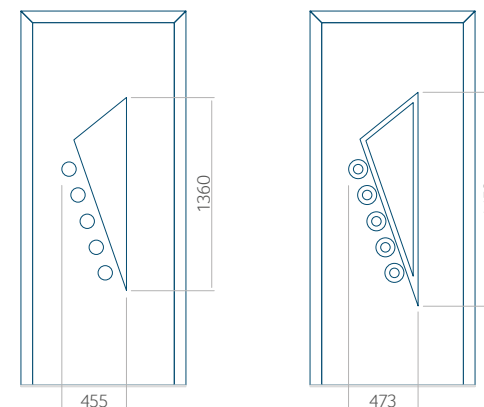

17 Paneelmodel

PVC	ALU	WOOD
☒	☒	☐

Kleuren

AP/SAL	RAL	TEKNOS/RAL
☒	☒	☐

Vulling

HPL	ALU	WOOD
☒	☒	☐

INOX-versiering

PVC	ALU	WOOD
☒	☒	☐

Minimale paneelafmetingen

PVC	ALU	WOOD
600x1650	600x1650	☐

Maximale paneelafmetingen

PVC	ALU	WOOD
900x2100	1100x2300	☐

Wij bieden panelen met twee soorten vulling aan: of uit poliurethaan schuim en multiplex (de PLUS-vulling) of uit geëxtrudeerd polystyreen (XPS) (de Classic-vulling).

Onafhankelijk daarvan zijn de panelen verkrijgbaar in dikten van 24, 36 of 48 mm. De buitenkant van onze panelen maken wij of uit HPL-platen, uit PVC en aluminium of uit aluminium platen, naar gelang de wensen van de klant en de technische vereisten. HPL-platen worden beplakt met folie, aluminium platen worden gepoedercoat. Houten deurpanelen zijn verkrijgbaar met dikten van 24, 36 of 46 mm.