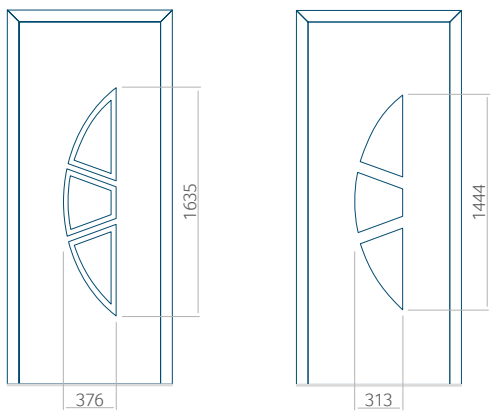

Onafhankelijk daarvan zijn de panelen verkrijgbaar in dikten van 24, 36 of 48 mm. De buitenkant van onze panelen maken wij of uit HPL-platen, uit PVC en aluminium of uit aluminium platen, naar gelang de wensen van de klant en de technische vereisten. HPL-platen worden beplakt met folie, aluminium platen worden gepoedercoat. Houten deurpanelen zijn verkrijgbaar met dikten van 24, 36 of 46 mm.

INOX-versiering

PVC	ALU	WOOD
<input checked="" type="checkbox"/>	<input checked="" type="checkbox"/>	<input checked="" type="checkbox"/>

Minimale paneelafmetingen

PVC	ALU	WOOD
600x1650	600x1650	340x1400

Maximale paneelafmetingen