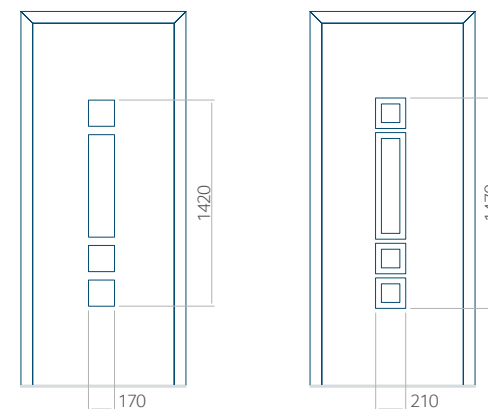

01 Paneelmodel

PVC	ALU	WOOD
☒	☒	☒

Kleuren

AP/SAL	RAL	TEKNOS/RAL
☒	☒	☒

Vulling

HPL	ALU	WOOD
☒	☒	☒

INOX-versiering

PVC	ALU	WOOD
☒	☒	☒

Minimale paneelafmetingen

PVC	ALU	WOOD
600x1650	600x1650	340x1400

Maximale paneelafmetingen

PVC	ALU	WOOD
900x2100	1100x2300	840x2240

Wij bieden panelen met twee soorten vulling aan: of uit poliurethaan schuim en multiplex (de PLUS-vulling) of uit geëxtrudeerd polystyreen (XPS) (de Classic-vulling).

Onafhankelijk daarvan zijn de panelen verkrijgbaar in dikten van 24, 36 of 48 mm. De buitenkant van onze panelen maken wij of uit HPL-platen, uit PVC en aluminium of uit aluminium platen, naar gelang de wensen van de klant en de technische vereisten. HPL-platen worden beplakt met folie, aluminium platen worden gepoedercoat. Houten deurpanelen zijn verkrijgbaar met dikten van 24, 36 of 46 mm.