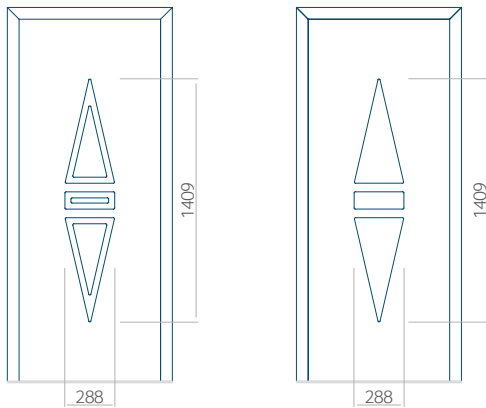

Onafhankelijk daarvan zijn de panelen verkrijgbaar in dikten van 24, 36 of 48 mm. De buitenkant van onze panelen maken wij of uit HPL-platen, uit PVC en aluminium of uit aluminium platen, naar gelang de wensen van de klant en de technische vereisten. HPL-platen worden beplakt met folie, aluminium platen worden gepoedercoat. Houten deurpanelen zijn verkrijgbaar met dikten van 24, 36 of 46 mm.