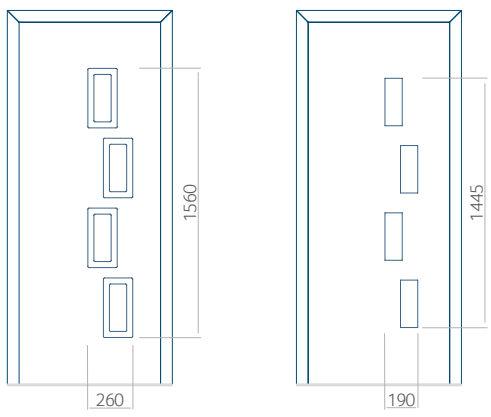

Onafhankelijk daarvan zijn de panelen verkrijgbaar in dikten van 24, 36 of 48 mm. De buitenkant van onze panelen maken wij of uit HPL-platen, uit PVC en aluminium of uit aluminium platen, naar gelang de wensen van de klant en de technische vereisten. HPL-platen worden beplakt met folie, aluminium platen worden gepoedercoat. Houten deurpanelen zijn verkrijgbaar met dikten van 24, 36 of 46 mm.