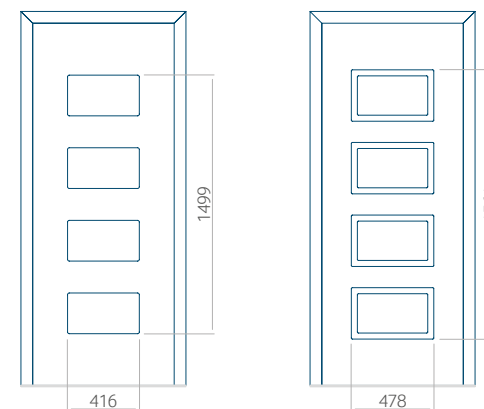

Minimale paneelafmetingen

PVC	ALU	WOOD
600x1650	600x1650	340x1400

Maximale paneelafmetingen

PVC	ALU	WOOD
900x2100	1100x2300	840x2240

Let op! Buitenaanzicht.
Het motief verandert niet tijdens het veranderen van de kant, waar de klink zit.