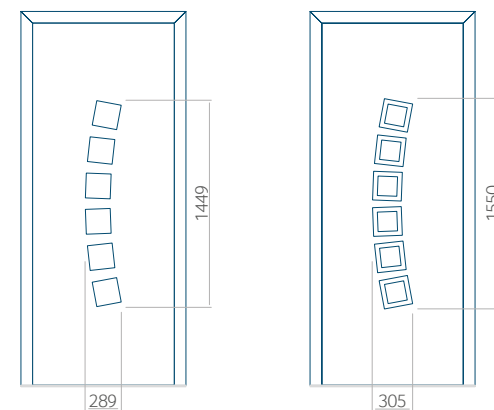

Minimale paneelafmetingen

PVC	ALU	WOOD
600x1650	600x1650	340x1400

Maximale paneelafmetingen

PVC	ALU	WOOD
900x2100	1100x2300	840x2240

Let op! Buitenaanzicht.
 Het motief verandert niet tijdens het veranderen van de kant, waar de klink zit.