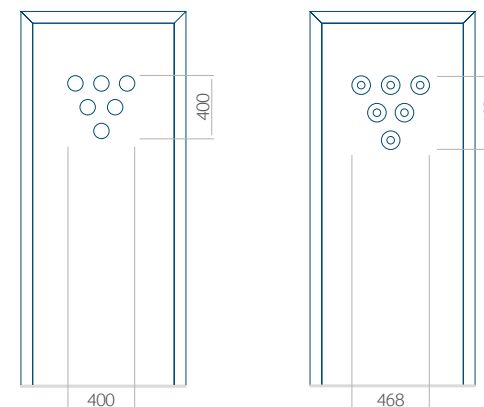

76 Paneelmodel

PVC	ALU	WOOD
☒	☒	☒

Kleuren

AP/SAL	RAL	TEKNOS/RAL
☒	☒	☒

Vulling

HPL	ALU	WOOD
☒	☒	☒

INOX-versiering

PVC	ALU	WOOD
☒	☒	☒

Minimale paneelafmetingen

PVC	ALU	WOOD
600x1650	600x1650	340x1400

Maximale paneelafmetingen

PVC	ALU	WOOD
900x2100	1100x2300	840x2240

Wij bieden panelen met twee soorten vulling aan: of uit poliurethaan schuim en multiplex (de PLUS-vulling) of uit geëxtrudeerd polystyreen (XPS) (de Classic-vulling).

Onafhankelijk daarvan zijn de panelen verkrijgbaar in dikten van 24, 36 of 48 mm. De buitenkant van onze panelen maken wij of uit HPL-platen, uit PVC en aluminium of uit aluminium platen, naar gelang de wensen van de klant en de technische vereisten. HPL-platen worden beplakt met folie, aluminium platen worden gepoedercoat. Houten deurpanelen zijn verkrijgbaar met dikten van 24, 36 of 46 mm.