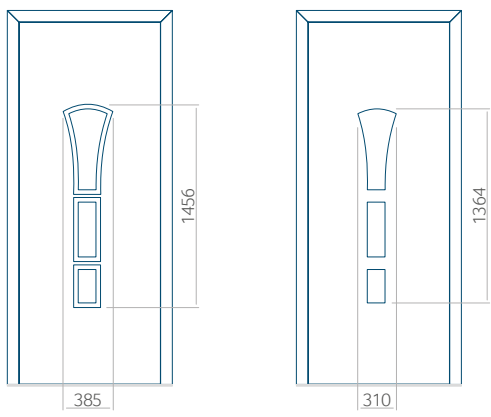

Minimale paneelafmetingen

PVC	ALU	WOOD
600x1650	600x1650	340x1400

Maximale paneelafmetingen

PVC	ALU	WOOD
900x2100	1100x2300	840x2240

Wij bieden panelen met twee soorten vulling aan: of uit poliurethaan schuim en multiplex (de PLUS-vulling) of uit geëxtrudeerd polystyreen (XPS) (de Classic-vulling).

Onafhankelijk daarvan zijn de panelen verkrijgbaar in dikten van 24, 36 of 48 mm. De buitenkant van onze panelen maken wij of uit HPL-platen, uit PVC en aluminium of uit aluminium platen, naar gelang de wensen van de klant en de technische vereisten. HPL-platen worden beplakt met folie, aluminium platen worden gepoedercoat. Houten deurpanelen zijn verkrijgbaar met dikten van 24, 36 of 46 mm.