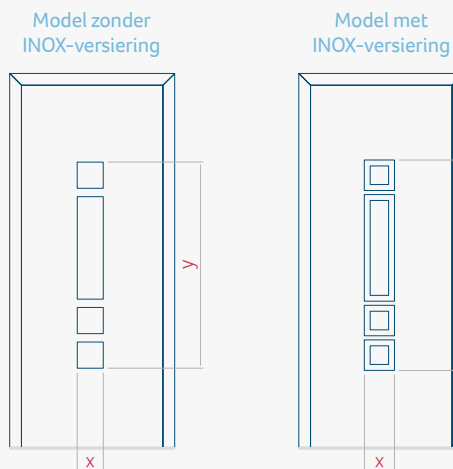

x, y – afmetingen van het model met of zonder aangebrachte INOX-versiering

Uit welk materiaal kan het gekozen model gemaakt worden

PVC	ALU	WOOD
●	●	●

In de kleuren van welk kleurenpalet kan het gekozen model gemaakt worden

AP/SAL	RAL	TEKNOS/RAL
●	●	●

Type vulling van het bepaalde model

HPL	ALU	WOOD
●	●	●

Is het mogelijk om INOX-sierlijsten aan te brengen

PVC	ALU	WOOD
○	●	●

Minimale afmetingen van het paneel bij een bepaald model

PVC	ALU	WOOD
-	-	-

Maximale afmetingen van het paneel bij een bepaald model

PVC	ALU	WOOD
-	-	-

Gegevens voor een bepaalde soort paneel

- - kan niet worden gerealiseerd
- - kan wel worden gerealiseerd