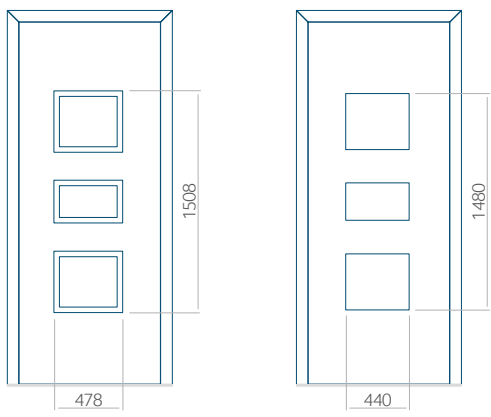

Onafhankelijk daarvan zijn de panelen verkrijgbaar in dikten van 24, 36 of 48 mm. De buitenkant van onze panelen maken wij of uit HPL-platen, uit PVC en aluminium of uit aluminium platen, naar gelang de wensen van de klant en de technische vereisten. HPL-platen worden beplakt met folie, aluminium platen worden gepoedercoat. Houten deurpanelen zijn verkrijgbaar met dikten van 24, 36 of 46 mm.

Minimale paneelafmetingen

PVC	ALU	WOOD
600x1650	600x1650	340x1400

Maximale paneelafmetingen

PVC	ALU	WOOD
900x2100	1100x2300	840x2240

Wij bieden panelen met twee soorten vulling aan: of uit poliurethaan schuim en multiplex (de PLUS-vulling) of uit geëxtrudeerd polystyreen (XPS) (de Classic-vulling).