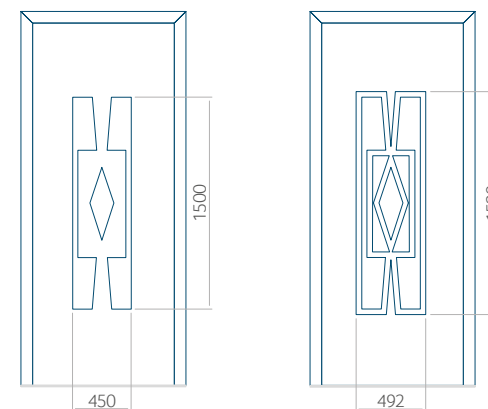

04 Paneelmodel

PVC	ALU	WOOD
☒	☒	☐

Kleuren

AP/SAL	RAL	TEKNOS/RAL
☒	☒	☐

Vulling

HPL	ALU	WOOD
☒	☒	☐

INOX-versiering

PVC	ALU	WOOD
☒	☒	☐

Minimale paneelafmetingen

PVC	ALU	WOOD
600x1650	600x1650	☐

Maximale paneelafmetingen

PVC	ALU	WOOD
900x2100	1100x2300	☐

Wij bieden panelen met twee soorten vulling aan: of uit poliurethaan schuim en multiplex (de PLUS-vulling) of uit geëxtrudeerd polystyreen (XPS) (de Classic-vulling).

Onafhankelijk daarvan zijn de panelen verkrijgbaar in dikten van 24, 36 of 48 mm. De buitenkant van onze panelen maken wij of uit HPL-platen, uit PVC en aluminium of uit aluminium platen, naar gelang de wensen van de klant en de technische vereisten. HPL-platen worden beplakt met folie, aluminium platen worden gepoedercoat. Houten deurpanelen zijn verkrijgbaar met dikten van 24, 36 of 46 mm.