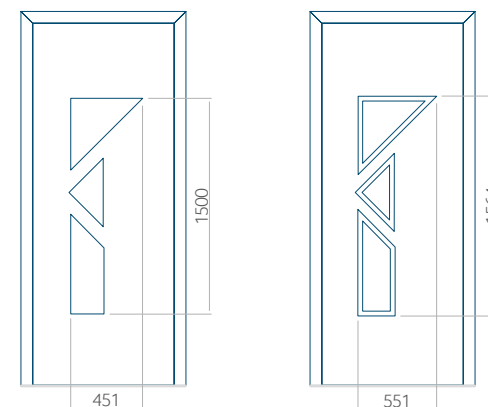

53 Paneelmodel

PVC	ALU	WOOD
☒	☒	☐

Kleuren

AP/SAL	RAL	TEKNOS/RAL
☒	☒	☐

Vulling

HPL	ALU	WOOD
☒	☒	☐

INOX-versiering

PVC	ALU	WOOD
☒	☒	☐

Minimale paneelafmetingen

PVC	ALU	WOOD
600x1650	600x1650	☐

Maximale paneelafmetingen

PVC	ALU	WOOD
900x2100	1100x2300	☐

Wij bieden panelen met twee soorten vulling aan: of uit poliurethaan schuim en multiplex (de PLUS-vulling) of uit geëxtrudeerd polystyreen (XPS) (de Classic-vulling).

Onafhankelijk daarvan zijn de panelen verkrijgbaar in dikten van 24, 36 of 48 mm. De buitenkant van onze panelen maken wij of uit HPL-platen, uit PVC en aluminium of uit aluminium platen, naar gelang de wensen van de klant en de technische vereisten. HPL-platen worden beplakt met folie, aluminium platen worden gepoedercoat. Houten deurpanelen zijn verkrijgbaar met dikten van 24, 36 of 46 mm.