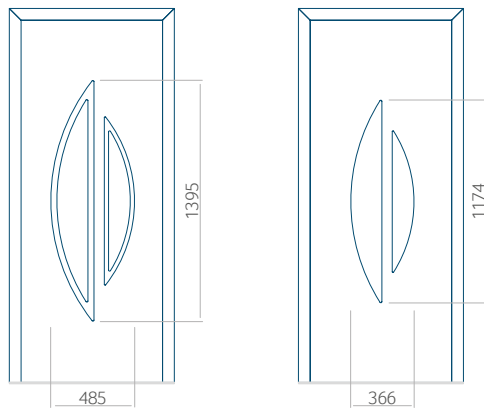

87 Paneelmodel

PVC	ALU	WOOD
☒	☒	☒

Kleuren

AP/SAL	RAL	TEKNOS/RAL
☒	☒	☒

Vulling

HPL	ALU	WOOD
☒	☒	☒

INOX-versiering

PVC	ALU	WOOD
☒	☒	☒

Minimale paneelafmetingen

PVC	ALU	WOOD
600x1650	600x1650	340x1400

Maximale paneelafmetingen

PVC	ALU	WOOD
900x2100	1100x2300	840x2240

Wij bieden panelen met twee soorten vulling aan: of uit poliurethaan schuim en multiplex (de PLUS-vulling) of uit geëxtrudeerd polystyreen (XPS) (de Classic-vulling).

Onafhankelijk daarvan zijn de panelen verkrijgbaar in dikten van 24, 36 of 48 mm. De buitenkant van onze panelen maken wij of uit HPL-platen, uit PVC en aluminium of uit aluminium platen, naar gelang de wensen van de klant en de technische vereisten. HPL-platen worden beplakt met folie, aluminium platen worden gepoedercoat. Houten deurpanelen zijn verkrijgbaar met dikten van 24, 36 of 46 mm.