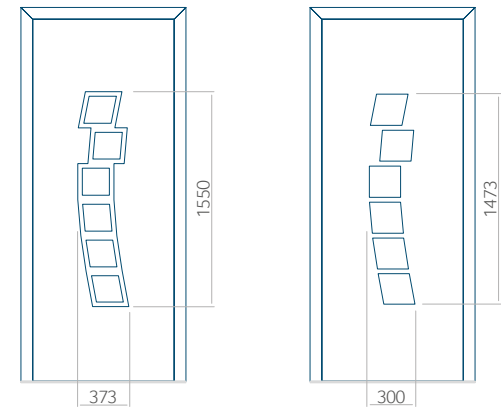

36 Paneelmodel

PVC	ALU	WOOD
☒	☒	☒

Kleuren

AP/SAL	RAL	TEKNOS/RAL
☒	☒	☒

Vulling

HPL	ALU	WOOD
☒	☒	☒

INOX-versiering

PVC	ALU	WOOD
☒	☒	☐

Minimale paneelafmetingen

PVC	ALU	WOOD
600x1650	600x1650	340x1400

Maximale paneelafmetingen

PVC	ALU	WOOD
900x2100	1100x2300	840x2240

Wij bieden panelen met twee soorten vulling aan: of uit poliurethaan schuim en multiplex (de PLUS-vulling) of uit geëxtrudeerd polystyreen (XPS) (de Classic-vulling).

Onafhankelijk daarvan zijn de panelen verkrijgbaar in dikten van 24, 36 of 48 mm. De buitenkant van onze panelen maken wij of uit HPL-platen, uit PVC en aluminium of uit aluminium platen, naar gelang de wensen van de klant en de technische vereisten. HPL-platen worden beplakt met folie, aluminium platen worden gepoedercoat. Houten deurpanelen zijn verkrijgbaar met dikten van 24, 36 of 46 mm.