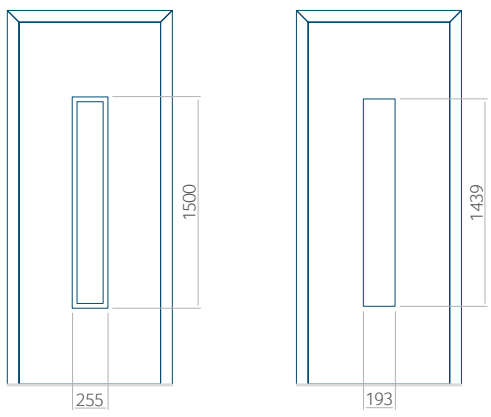

54 Paneelmodel

PVC	ALU	WOOD
☒	☒	☒

Kleuren

AP/SAL	RAL	TEKNOS/RAL
☒	☒	☒

Vulling

HPL	ALU	WOOD
☒	☒	☒

INOX-versiering

PVC	ALU	WOOD
☒	☒	☒

Minimale paneelafmetingen

PVC	ALU	WOOD
600x1650	600x1650	340x1400