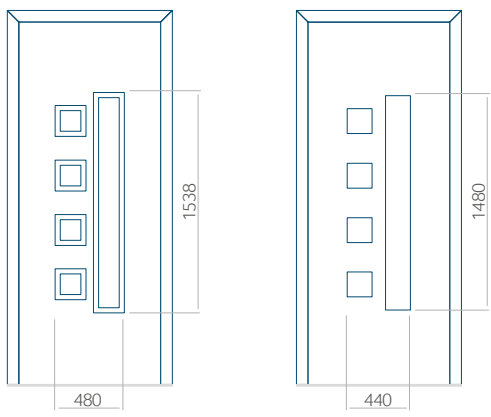

Onafhankelijk daarvan zijn de panelen verkrijgbaar in dikten van 24, 36 of 48 mm. De buitenkant van onze panelen maken wij of uit HPL-platen, uit PVC en aluminium of uit aluminium platen, naar gelang de wensen van de klant en de technische vereisten. HPL-platen worden beplakt met folie, aluminium platen worden gepoedercoat. Houten deurpanelen zijn verkrijgbaar met dikten van 24, 36 of 46 mm.

Minimale paneelafmetingen

PVC	ALU	WOOD
600x1650	600x1650	340x1400

Maximale paneelafmetingen

PVC	ALU	WOOD
900x2100	1100x2300	840x2240

Wij bieden panelen met twee soorten vulling aan: of uit poliurethaan schuim en multiplex (de PLUS-vulling) of uit geëxtrudeerd polystyreen (XPS) (de Classic-vulling).

Onafhankelijk daarvan zijn de panelen verkrijgbaar in dikten van 24, 36 of 48 mm. De buitenkant van onze panelen maken wij of uit HPL-platen, uit PVC en aluminium of uit aluminium platen, naar gelang de wensen van de klant en de technische vereisten. HPL-platen worden beplakt met folie, aluminium platen worden gepondercoat. Houten deurpanelen zijn verkrijgbaar met dikten van 24, 36 of 46 mm.