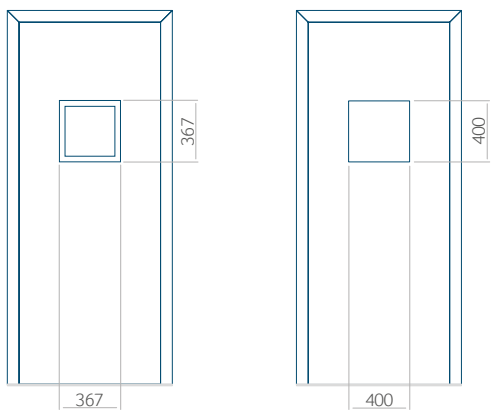

Minimale paneelafmetingen

PVC	ALU	WOOD
600x1650	600x1650	340x1400

Maximale paneelafmetingen

PVC	ALU	WOOD
900x2100	1100x2300	840x2240

Wij bieden panelen met twee soorten vulling aan: of uit poliurethaan schuim en multiplex (de PLUS-vulling) of uit geëxtrudeerd polystyreen (XPS) (de Classic-vulling).

Onafhankelijk daarvan zijn de panelen verkrijgbaar in dikten van 24, 36 of 48 mm. De buitenkant van onze panelen maken wij of uit HPL-platen, uit PVC en aluminium of uit aluminium platen, naar gelang de wensen van de klant en de technische vereisten. HPL-platen worden beplakt met folie, aluminium platen worden gepoedercoat. Houten deurpanelen zijn verkrijgbaar met dikten van 24, 36 of 46 mm.