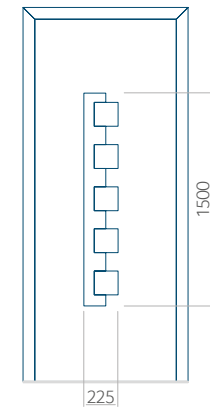

60 Paneelmodel

PVC	ALU	WOOD
☒	☒	☐

Kleuren

AP/SAL	RAL	TEKNOS/RAL
☒	☒	☐

Vulling

HPL	ALU	WOOD
☒	☒	☐

INOX-versiering

PVC	ALU	WOOD
☒	☒	☐

Minimale paneelafmetingen

PVC	ALU	WOOD
-x1650	-x1650	☐

Maximale paneelafmetingen

PVC	ALU	WOOD
900x2100	1100x2300	☐

Wij bieden panelen met twee soorten vulling aan: of uit poliurethaan schuim en multiplex (de PLUS-vulling) of uit geëxtrudeerd polystyreen (XPS) (de Classic-vulling).

Onafhankelijk daarvan zijn de panelen verkrijgbaar in dikten van 24, 36 of 48 mm. De buitenkant van onze panelen maken wij of uit HPL-platen, uit PVC en aluminium of uit aluminium platen, naar gelang de wensen van de klant en de technische vereisten. HPL-platen worden beplakt met folie, aluminium platen worden gepoedercoat. Houten deurpanelen zijn verkrijgbaar met dikten van 24, 36 of 46 mm.