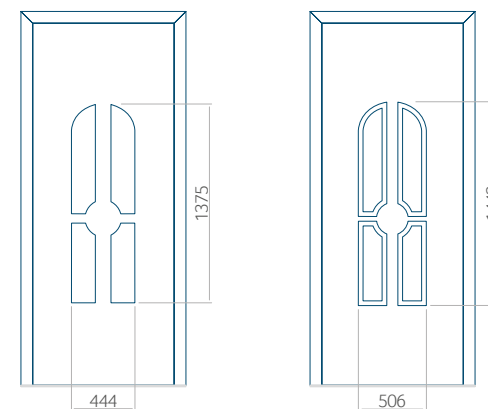

Onafhankelijk daarvan zijn de panelen verkrijgbaar in dikten van 24, 36 of 48 mm. De buitenkant van onze panelen maken wij of uit HPL-platen, uit PVC en aluminium of uit aluminium platen, naar gelang de wensen van de klant en de technische vereisten. HPL-platen worden beplakt met folie, aluminium platen worden gepoedercoat. Houten deurpanelen zijn verkrijgbaar met dikten van 24, 36 of 46 mm.

Minimale paneelafmetingen

PVC	ALU	WOOD
600x1650	600x1650	340x1400

Maximale paneelafmetingen

PVC	ALU	WOOD
900x2100	1100x2300	840x2240

Let op! Buitenaanzicht.
 Het motief verandert niet tijdens het veranderen van de kant, waar de klink zit.