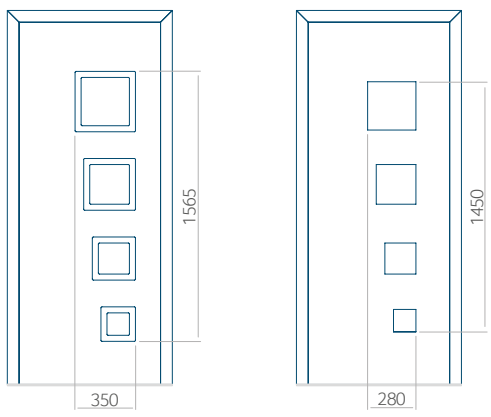

Onafhankelijk daarvan zijn de panelen verkrijgbaar in dikten van 24, 36 of 48 mm. De buitenkant van onze panelen maken wij of uit HPL-platen, uit PVC en aluminium of uit aluminium platen, naar gelang de wensen van de klant en de technische vereisten. HPL-platen worden beplakt met folie, aluminium platen worden gepoedercoat. Houten deurpanelen zijn verkrijgbaar met dikten van 24, 36 of 46 mm.