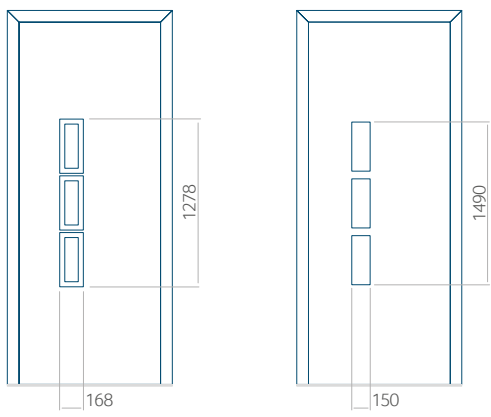

Minimale paneelafmetingen

PVC	ALU	WOOD
600x1650	600x1650	<input type="radio"/>

Maximale paneelafmetingen

PVC	ALU	WOOD
900x2100	1100x2300	<input type="radio"/>

Wij bieden panelen met twee soorten vulling aan: of uit poliurethaan schuim en multiplex (de PLUS-vulling) of uit geëxtrudeerd polystyreen (XPS) (de Classic-vulling).

Onafhankelijk daarvan zijn de panelen verkrijgbaar in dikten van 24, 36 of 48 mm. De buitenkant van onze panelen maken wij of uit HPL-platen, uit PVC en aluminium of uit aluminium platen, naar gelang de wensen van de klant en de technische vereisten. HPL-platen worden beplakt met folie, aluminium platen worden gepondercoat. Houten deurpanelen zijn verkrijgbaar met dikten van 24, 36 of 46 mm.