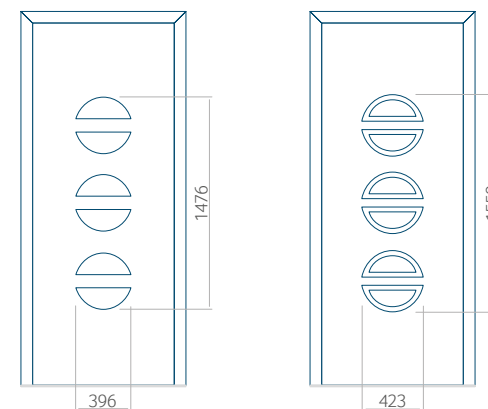

13 Paneelmodel

PVC	ALU	WOOD
☒	☒	☒

Kleuren

AP/SAL	RAL	TEKNOS/RAL
☒	☒	☒

Vulling

HPL	ALU	WOOD
☒	☒	☒

INOX-versiering

PVC	ALU	WOOD
☒	☒	☐

Minimale paneelafmetingen

PVC	ALU	WOOD
600x1650	600x1650	340x1400

Maximale paneelafmetingen

PVC	ALU	WOOD
900x2100	1100x2300	840x2240

Wij bieden panelen met twee soorten vulling aan: of uit poliurethaan schuim en multiplex (de PLUS-vulling) of uit geëxtrudeerd polystyreen (XPS) (de Classic-vulling).

Onafhankelijk daarvan zijn de panelen verkrijgbaar in dikten van 24, 36 of 48 mm. De buitenkant van onze panelen maken wij of uit HPL-platen, uit PVC en aluminium of uit aluminium platen, naar gelang de wensen van de klant en de technische vereisten. HPL-platen worden beplakt met folie, aluminium platen worden gepondercoat. Houten deurpanelen zijn verkrijgbaar met dikten van 24, 36 of 46 mm.