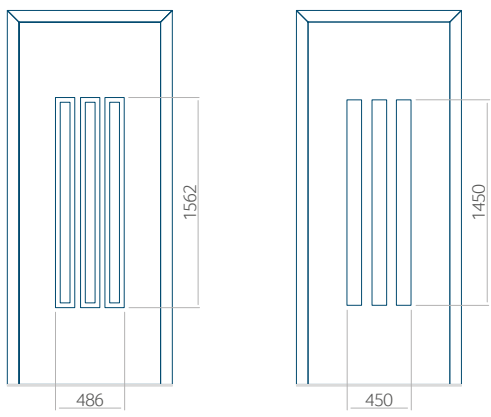

24 Paneelmodel

PVC	ALU	WOOD
●	●	●

Kleuren

AP/SAL	RAL	TEKNOS/RAL
●	●	●

Vulling

HPL	ALU	WOOD
●	●	●

INOX-versiering

PVC	ALU	WOOD
●	●	●

Minimale paneelafmetingen

PVC	ALU	WOOD
600x1650	600x1650	340x1400