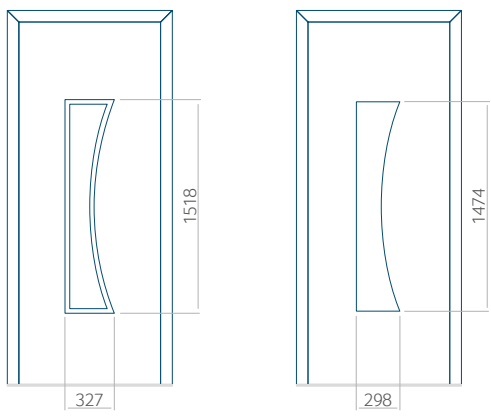

Minimale paneelafmetingen

PVC	ALU	WOOD
600x1650	600x1650	340x1400

Maximale paneelafmetingen

PVC	ALU	WOOD
900x2100	1100x2300	840x2240

Wij bieden panelen met twee soorten vulling aan: of uit poliurethaan schuim en multiplex (de PLUS-vulling) of uit geëxtrudeerd polystyreen (XPS) (de Classic-vulling).

Onafhankelijk daarvan zijn de panelen verkrijgbaar in dikten van 24, 36 of 48 mm. De buitenkant van onze panelen maken wij of uit HPL-platen, uit PVC en aluminium of uit aluminium platen, naar gelang de wensen van de klant en de technische vereisten. HPL-platen worden beplakt met folie, aluminium platen worden gepoedercoat. Houten deurpanelen zijn verkrijgbaar met dikten van 24, 36 of 46 mm.