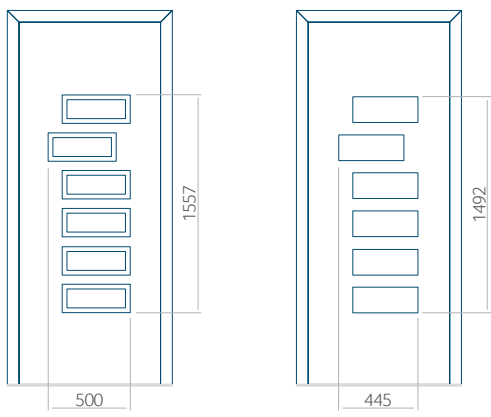

Minimale paneelafmetingen

PVC	ALU	WOOD
600x1650	600x1650	<input type="radio"/>

Maximale paneelafmetingen

PVC	ALU	WOOD
900x2100	1100x2300	<input type="radio"/>

Wij bieden panelen met twee soorten vulling aan: of uit poliurethaan schuim en multiplex (de PLUS-vulling) of uit geëxtrudeerd polystyreen (XPS) (de Classic-vulling).

Onafhankelijk daarvan zijn de panelen verkrijgbaar in dikten van 24, 36 of 48 mm. De buitenkant van onze panelen maken wij of uit HPL-platen, uit PVC en aluminium of uit aluminium platen, naar gelang de wensen van de klant en de technische vereisten. HPL-platen worden beplakt met folie, aluminium platen worden gepoedercoat. Houten deurpanelen zijn verkrijgbaar met dikten van 24, 36 of 46 mm.