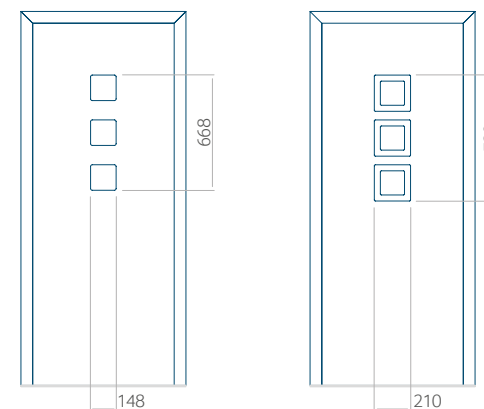

94 Paneelmodel

PVC	ALU	WOOD
●	●	●

Kleuren

AP/SAL	RAL	TEKNOS/RAL
●	●	●

Vulling

HPL	ALU	WOOD
●	●	●

INOX-versiering

PVC	ALU	WOOD
●	●	●

Minimale paneelafmetingen

PVC	ALU	WOOD
600x1650	600x1650	340x1400

Maximale paneelafmetingen

PVC	ALU	WOOD
900x2100	1100x2300	840x2240

Wij bieden panelen met twee soorten vulling aan: of uit poliurethaan schuim en multiplex (de PLUS-vulling) of uit geëxtrudeerd polystyreen (XPS) (de Classic-vulling).

Onafhankelijk daarvan zijn de panelen verkrijgbaar in dikten van 24, 36 of 48 mm. De buitenkant van onze panelen maken wij of uit HPL-platen, uit PVC en aluminium of uit aluminium platen, naar gelang de wensen van de klant en de technische vereisten. HPL-platen worden beplakt met folie, aluminium platen worden gepoedercoat. Houten deurpanelen zijn verkrijgbaar met dikten van 24, 36 of 46 mm.