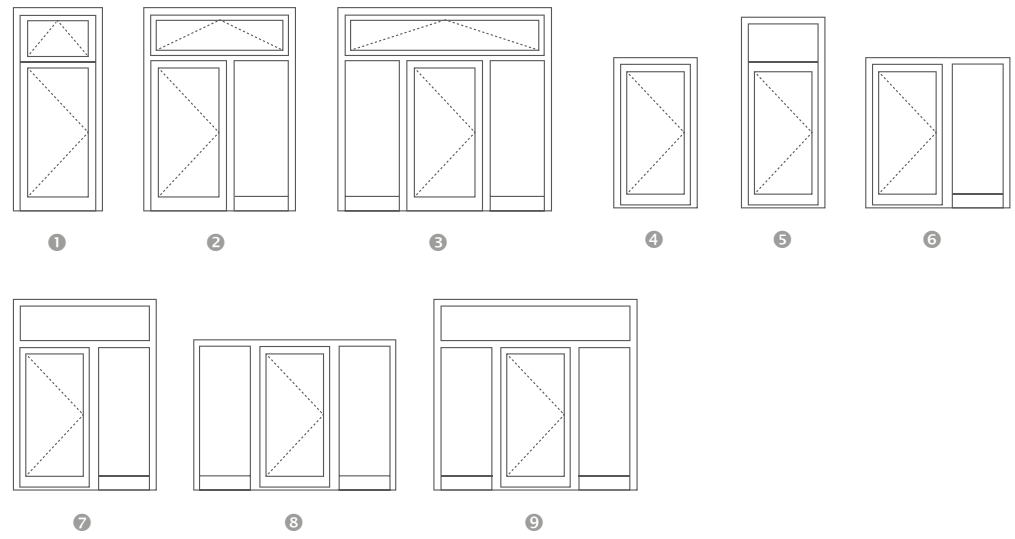

Stijve en duurzame aluminiumprofielen maken grote afmetingen mogelijk.

Oplossingen met of zonder drempel.

Estetisch decoratieve panelen verkrijgbaar in RAL kleuren en houtnerf.

De vier constructievarianten ST, SI, SI+ en AERO met zeer goede thermische prestaties.

De afdichtingen verzekeren een hoge dichtheid tegen water en wind, wat het gebruikscomfort en de duurzaamheid ten goede komt.