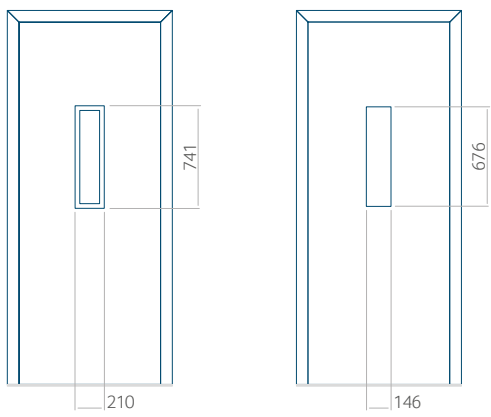

Minimale paneelafmetingen

PVC	ALU	WOOD
600x1650	600x1650	340x1400

Maximale paneelafmetingen

PVC	ALU	WOOD
900x2100	1100x2300	840x2240

Wij bieden panelen met twee soorten vulling aan: of uit poliurethaan schuim en multiplex (de PLUS-vulling) of uit geëxtrudeerd polystyreen (XPS) (de Classic-vulling).

Onafhankelijk daarvan zijn de panelen verkrijgbaar in dikten van 24, 36 of 48 mm. De buitenkant van onze panelen maken wij of uit HPL-platen, uit PVC en aluminium of uit aluminium platen, naar gelang de wensen van de klant en de technische vereisten. HPL-platen worden beplakt met folie, aluminium platen worden gepoedercoat. Houten deurpanelen zijn verkrijgbaar met dikten van 24, 36 of 46 mm.