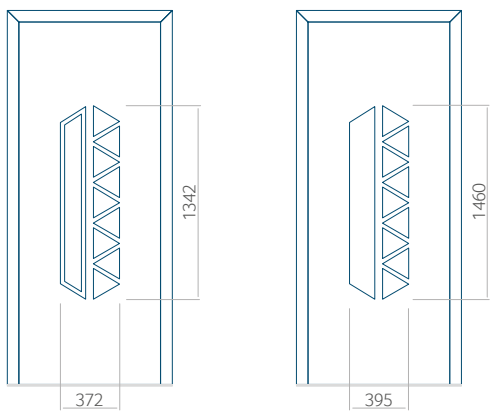

38 Paneelmodel

PVC	ALU	WOOD
●	●	○

Kleuren

AP/SAL	RAL	TEKNOS/RAL
●	●	○

Vulling

HPL	ALU	WOOD
●	●	○

INOX-versiering

PVC	ALU	WOOD
●	●	○

Minimale paneelafmetingen

PVC	ALU	WOOD
600x1650	600x1650	○