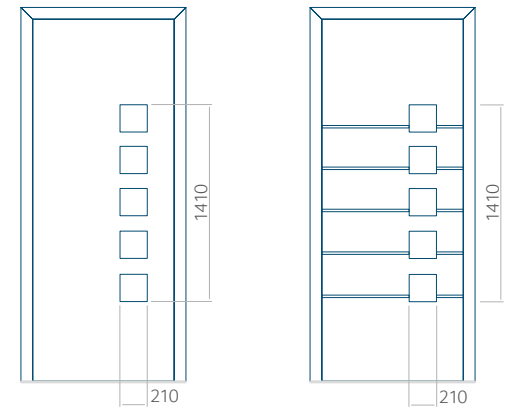

50 Paneelmodel

PVC	ALU	WOOD
☒	☒	☒

Kleuren

AP/SAL	RAL	TEKNOS/RAL
☒	☒	☒

Vulling

HPL	ALU	WOOD
☒	☒	☒

INOX-versiering

PVC	ALU	WOOD
☒	☒	☐

Minimale paneelafmetingen

PVC	ALU	WOOD
600x1650	600x1650	340x1400

Maximale paneelafmetingen

PVC	ALU	WOOD
900x2100	1100x2300	840x2240

Wij bieden panelen met twee soorten vulling aan: of uit poliurethaan schuim en multiplex (de PLUS-vulling) of uit geëxtrudeerd polystyreen (XPS) (de Classic-vulling).

Onafhankelijk daarvan zijn de panelen verkrijgbaar in dikten van 24, 36 of 48 mm. De buitenkant van onze panelen maken wij of uit HPL-platen, uit PVC en aluminium of uit aluminium platen, naar gelang de wensen van de klant en de technische vereisten. HPL-platen worden beplakt met folie, aluminium platen worden gepondercoat. Houten deurpanelen zijn verkrijgbaar met dikten van 24, 36 of 46 mm.