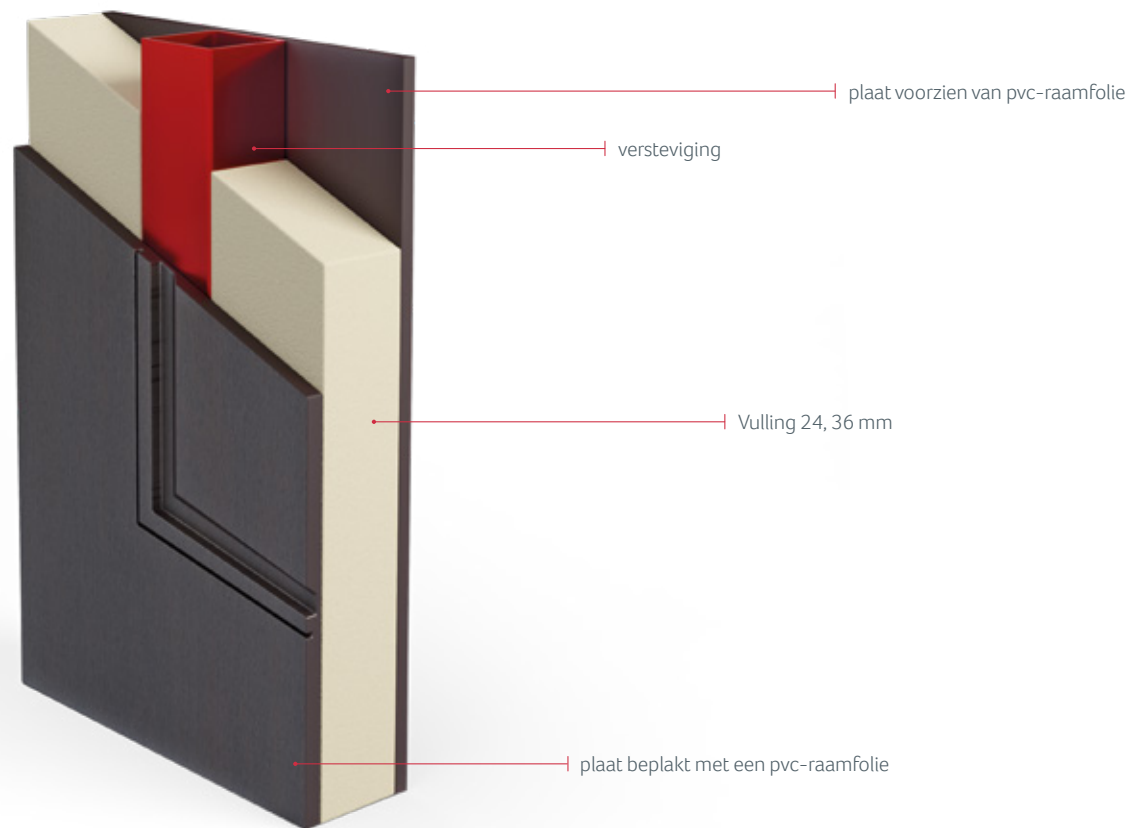

Deze panelen zijn gemaakt uit speciale HIDROFUGO-Finsa bouwplaten, die bestendig zijn tegen weersomstandigheden, en Kleiberit lijm (thermische bestendigheid $-40 - 130^{\circ}\text{C}$). Binnenin hebben ze een plaat uit poliurethaan schuim. Aan de buitenkant zijn deze panelen afgewerkt met een Renolit- of met een Hornschuh-folie.

- warmteoverdrachtscoëfficiënt $0,74^{**}$ (gecertificeerd) $\text{W}/(\text{m}^2 \cdot \text{K})$
- beglazing [24 mm] $U = 1,0 \text{ W}/(\text{m}^2 \cdot \text{K})$
- binnenvulling uit poliurethaan schuim* $\lambda = 0,022 \text{ W}/(\text{m}^2 \cdot \text{K})$
- binnen- en buitenlaag van HIDROFUGO-plaat – 6 mm
- paneeldikte 36 mm en 48 mm

* de dikte van de plaat uit poliurethaan schuim bedraagt 24mm bij panelen met een dikte van 36mm, respectievelijk 36mm bij panelen met een dikte van 48mm

** vol paneel zonder beglazing