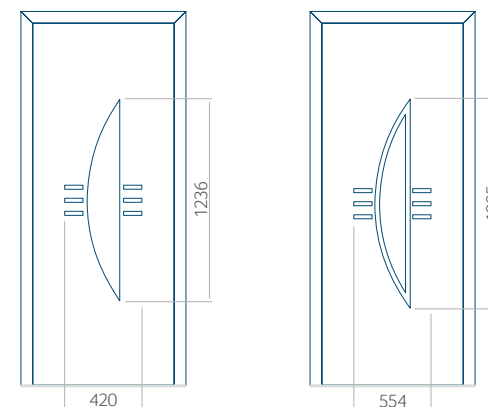

Minimale paneelafmetingen

PVC	ALU	WOOD
600x1650	600x1650	<input type="checkbox"/>

Maximale paneelafmetingen

PVC	ALU	WOOD
900x2100	1100x2300	<input type="checkbox"/>

Let op! Buitenaanzicht.
Het motief verandert niet tijdens het veranderen van de kant, waar de klink zit.