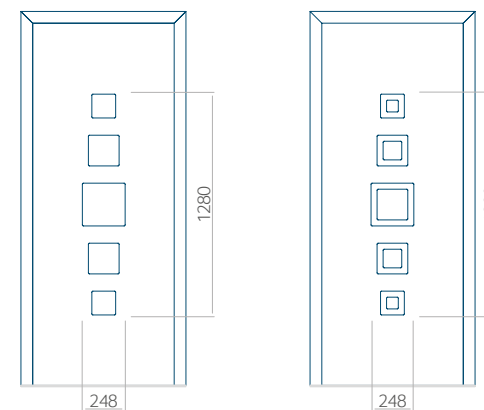

106 Paneelmodel

PVC	ALU	WOOD
☒	☒	☒

Kleuren

AP/SAL	RAL	TEKNOS/RAL
☒	☒	☒

Vulling

HPL	ALU	WOOD
☒	☒	☒

INOX-versiering

PVC	ALU	WOOD
☒	☒	☒

Minimale paneelafmetingen

PVC	ALU	WOOD
600x1650	600x1650	340x1400

Maximale paneelafmetingen

PVC	ALU	WOOD
900x2100	1100x2300	840x2240

Wij bieden panelen met twee soorten vulling aan: of uit poliurethaan schuim en multiplex (de PLUS-vulling) of uit geëxtrudeerd polystyreen (XPS) (de Classic-vulling).

Onafhankelijk daarvan zijn de panelen verkrijgbaar in dikten van 24, 36 of 48 mm. De buitenkant van onze panelen maken wij of uit HPL-platen, uit PVC en aluminium of uit aluminium platen, naar gelang de wensen van de klant en de technische vereisten. HPL-platen worden beplakt met folie, aluminium platen worden gepoedercoat. Houten deurpanelen zijn verkrijgbaar met dikten van 24, 36 of 46 mm.