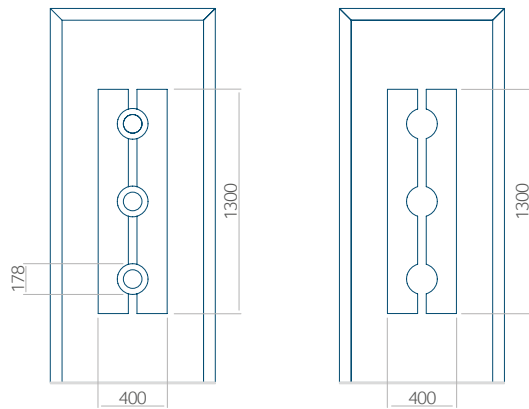

Onafhankelijk daarvan zijn de panelen verkrijgbaar in dikten van 24, 36 of 48 mm. De buitenkant van onze panelen maken wij of uit HPL-platen, uit PVC en aluminium of uit aluminium platen, naar gelang de wensen van de klant en de technische vereisten. HPL-platen worden beplakt met folie, aluminium platen worden gepoedercoat. Houten deurpanelen zijn verkrijgbaar met dikten van 24, 36 of 46 mm.