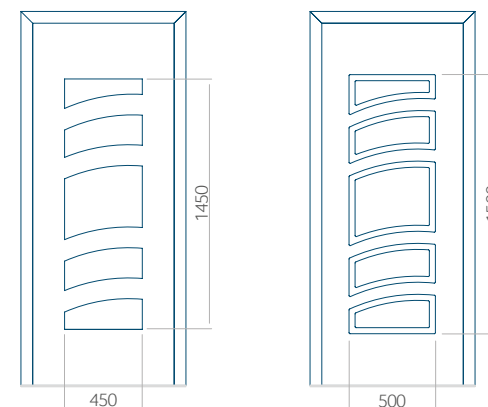

Minimale paneelafmetingen

PVC	ALU	WOOD
600x1650	600x1650	340x1400

Maximale paneelafmetingen

PVC	ALU	WOOD
900x2100	1100x2300	840x2240

Let op! Buitenaanzicht.

Het motief verandert niet tijdens het veranderen van de kant, waar de klink zit.