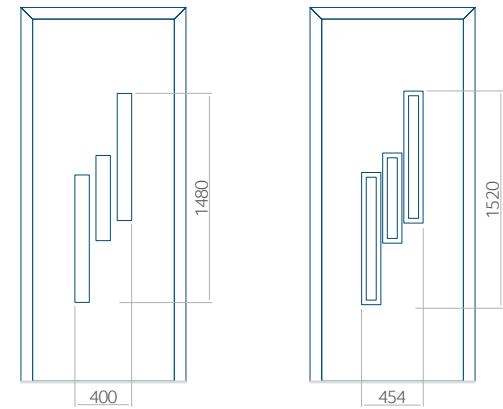

15 Paneelmodel

PVC	ALU	WOOD
☒	☒	☒

Kleuren

AP/SAL	RAL	TEKNOS/RAL
☒	☒	☒

Vulling

HPL	ALU	WOOD
☒	☒	☒

INOX-versiering

PVC	ALU	WOOD
☒	☒	☒

Minimale paneelafmetingen

PVC	ALU	WOOD
600x1650	600x1650	340x1400

Maximale paneelafmetingen

PVC	ALU	WOOD
900x2100	1100x2300	840x2240

Wij bieden panelen met twee soorten vulling aan: of uit poliurethaan schuim en multiplex (de PLUS-vulling) of uit geëxtrudeerd polystyreen (XPS) (de Classic-vulling).

Onafhankelijk daarvan zijn de panelen verkrijgbaar in dikten van 24, 36 of 48 mm. De buitenkant van onze panelen maken wij of uit HPL-platen, uit PVC en aluminium of uit aluminium platen, naar gelang de wensen van de klant en de technische vereisten. HPL-platen worden beplakt met folie, aluminium platen worden gepoedercoat. Houten deurpanelen zijn verkrijgbaar met dikten van 24, 36 of 46 mm.