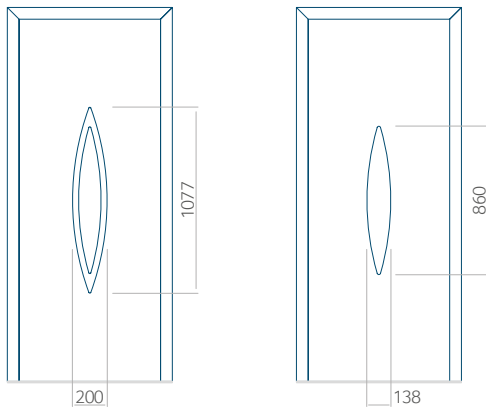

Onafhankelijk daarvan zijn de panelen verkrijgbaar in dikten van 24, 36 of 48 mm. De buitenkant van onze panelen maken wij of uit HPL-platen, uit PVC en aluminium of uit aluminium platen, naar gelang de wensen van de klant en de technische vereisten. HPL-platen worden beplakt met folie, aluminium platen worden gepoedercoat. Houten deurpanelen zijn verkrijgbaar met dikten van 24, 36 of 46 mm.