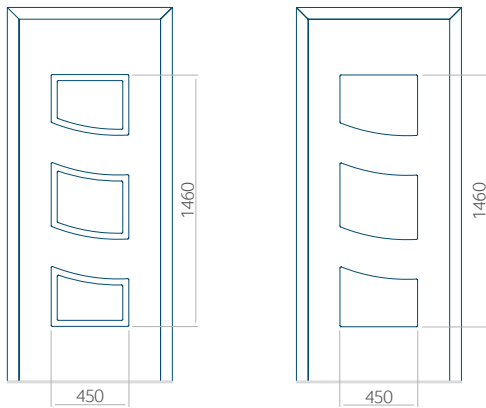

Onafhankelijk daarvan zijn de panelen verkrijgbaar in dikten van 24, 36 of 48 mm. De buitenkant van onze panelen maken wij of uit HPL-platen, uit PVC en aluminium of uit aluminium platen, naar gelang de wensen van de klant en de technische vereisten. HPL-platen worden beplakt met folie, aluminium platen worden gepoedercoat. Houten deurpanelen zijn verkrijgbaar met dikten van 24, 36 of 46 mm.