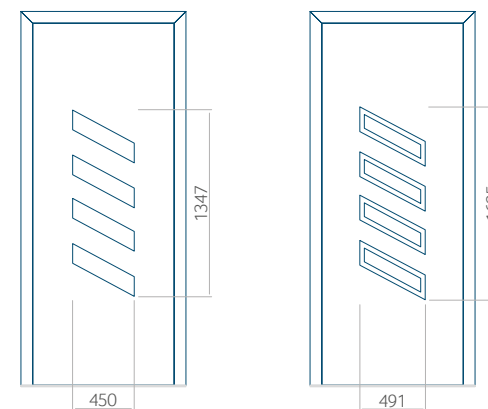

43 Paneelmodel

PVC	ALU	WOOD
☒	☒	☒

Kleuren

AP/SAL	RAL	TEKNOS/RAL
☒	☒	☒

Vulling

HPL	ALU	WOOD
☒	☒	☒

INOX-versiering

PVC	ALU	WOOD
☒	☒	☐

Minimale paneelafmetingen

PVC	ALU	WOOD
600x1650	600x1650	340x1400
INOX 600x1750	600x1750	○

Maximale paneelafmetingen

PVC	ALU	WOOD
900x2100	1100x2300	840x2240

Wij bieden panelen met twee soorten vulling aan: of uit poliurethaan schuim en multiplex (de PLUS-vulling) of uit geëxtrudeerd polystyreen (XPS) (de Classic-vulling).

Onafhankelijk daarvan zijn de panelen verkrijgbaar in dikten van 24, 36 of 48 mm. De buitenkant van onze panelen maken wij of uit HPL-platen, uit PVC en aluminium of uit aluminium platen, naar gelang de wensen van de klant en de technische vereisten. HPL-platen worden beplakt met folie, aluminium platen worden gepoedercoat. Houten deurpanelen zijn verkrijgbaar met dikten van 24, 36 of 46 mm.