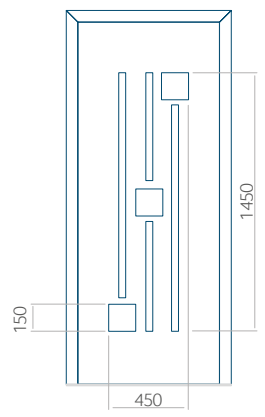

Onafhankelijk daarvan zijn de panelen verkrijgbaar in dikten van 24, 36 of 48 mm. De buitenkant van onze panelen maken wij of uit HPL-platen, uit PVC en aluminium of uit aluminium platen, naar gelang de wensen van de klant en de technische vereisten. HPL-platen worden beplakt met folie, aluminium platen worden gepoedercoat. Houten deurpanelen zijn verkrijgbaar met dikten van 24, 36 of 46 mm.