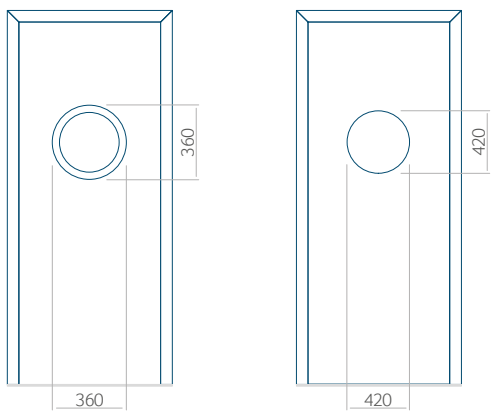

10 Paneelmodel

PVC	ALU	WOOD
●	●	●

Kleuren

AP/SAL	RAL	TEKNOS/RAL
●	●	●

Vulling

HPL	ALU	WOOD
●	●	●

INOX-versiering

PVC	ALU	WOOD
●	●	○

Minimale paneelafmetingen

PVC	ALU	WOOD
600x1650	600x1650	340x1400