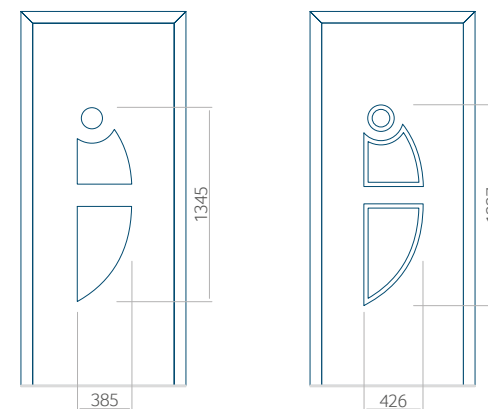

Onafhankelijk daarvan zijn de panelen verkrijgbaar in dikten van 24, 36 of 48 mm. De buitenkant van onze panelen maken wij of uit HPL-platen, uit PVC en aluminium of uit aluminium platen, naar gelang de wensen van de klant en de technische vereisten. HPL-platen worden beplakt met folie, aluminium platen worden gepoedercoat. Houten deurpanelen zijn verkrijgbaar met dikten van 24, 36 of 46 mm.

Minimale paneelafmetingen

PVC	ALU	WOOD
600x1650	600x1650	340x1400

Maximale paneelafmetingen

PVC	ALU	WOOD
900x2100	1100x2300	840x2240

Let op! Buitenaanzicht.
 Het motief verandert niet tijdens het veranderen van de kant, waar de klink zit.