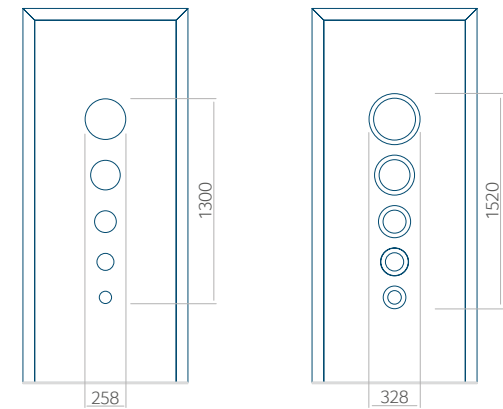

78 Paneelmodel

PVC	ALU	WOOD
☒	☒	☒

Kleuren

AP/SAL	RAL	TEKNOS/RAL
☒	☒	☒

Vulling

HPL	ALU	WOOD
☒	☒	☒

INOX-versiering

PVC	ALU	WOOD
☒	☒	☒

Minimale paneelafmetingen

PVC	ALU	WOOD
600x1650	600x1650	340x1400

Maximale paneelafmetingen

PVC	ALU	WOOD
900x2100	1100x2300	840x2240

Wij bieden panelen met twee soorten vulling aan: of uit poliurethaan schuim en multiplex (de PLUS-vulling) of uit geëxtrudeerd polystyreen (XPS) (de Classic-vulling).

Onafhankelijk daarvan zijn de panelen verkrijgbaar in dikten van 24, 36 of 48 mm. De buitenkant van onze panelen maken wij of uit HPL-platen, uit PVC en aluminium of uit aluminium platen, naar gelang de wensen van de klant en de technische vereisten. HPL-platen worden beplakt met folie, aluminium platen worden gepoedercoat. Houten deurpanelen zijn verkrijgbaar met dikten van 24, 36 of 46 mm.