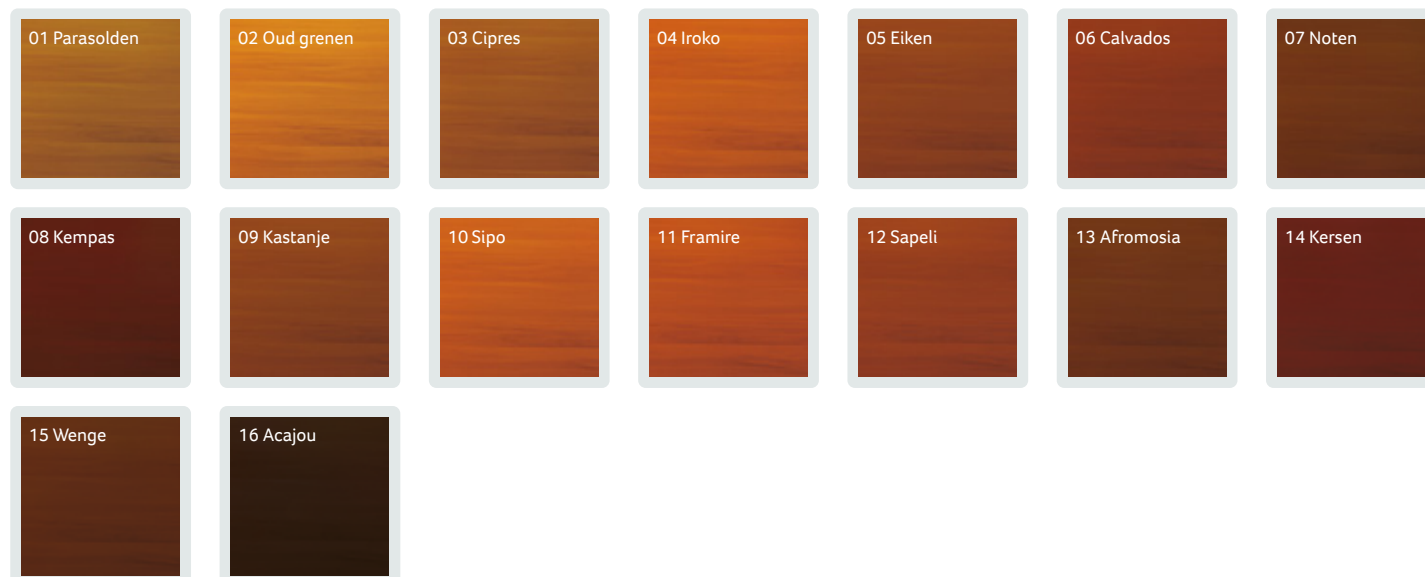

Kleurenpalet

WoodLine

Kleurstelling volgens TEKNOS en RAL kleurenwaaiers. Mogelijke toepassing van een matte deklaag