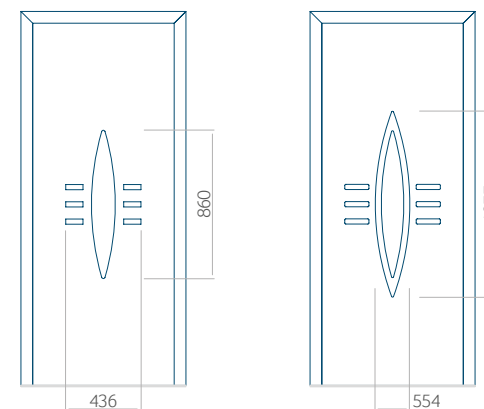

97 Paneelmodel

PVC	ALU	WOOD
☒	☒	☐

Kleuren

AP/SAL	RAL	TEKNOS/RAL
☒	☒	☐

Vulling

HPL	ALU	WOOD
☒	☒	☐

INOX-versiering

PVC	ALU	WOOD
☒	☒	☐

Minimale paneelafmetingen

PVC	ALU	WOOD
600x1650	600x1650	☐

Maximale paneelafmetingen

PVC	ALU	WOOD
900x2100	1100x2300	☐

Wij bieden panelen met twee soorten vulling aan: of uit poliurethaan schuim en multiplex (de PLUS-vulling) of uit geëxtrudeerd polystyreen (XPS) (de Classic-vulling).

Onafhankelijk daarvan zijn de panelen verkrijgbaar in dikten van 24, 36 of 48 mm. De buitenkant van onze panelen maken wij of uit HPL-platen, uit PVC en aluminium of uit aluminium platen, naar gelang de wensen van de klant en de technische vereisten. HPL-platen worden beplakt met folie, aluminium platen worden gepoedercoat. Houten deurpanelen zijn verkrijgbaar met dikten van 24, 36 of 46 mm.