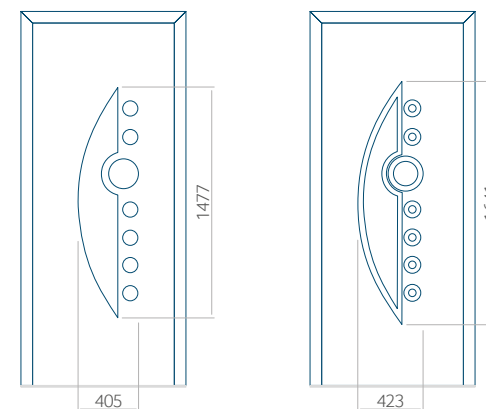

Onafhankelijk daarvan zijn de panelen verkrijgbaar in dikten van 24, 36 of 48 mm. De buitenkant van onze panelen maken wij of uit HPL-platen, uit PVC en aluminium of uit aluminium platen, naar gelang de wensen van de klant en de technische vereisten. HPL-platen worden beplakt met folie, aluminium platen worden gepoedercoat. Houten deurpanelen zijn verkrijgbaar met dikten van 24, 36 of 46 mm.

Minimale paneelafmetingen

PVC	ALU	WOOD
600x1650	600x1650	340x1400

Maximale paneelafmetingen

PVC	ALU	WOOD
900x2100	1100x2300	840x2240

Let op! Buitenaanzicht.
Het motiefverandert niet tijdens het veranderen van de kant, waar de klink zit.