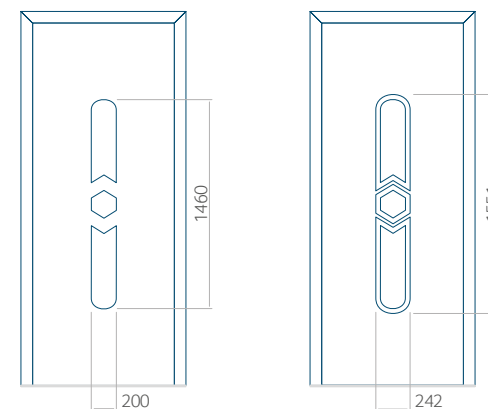

06 Paneelmodel

PVC	ALU	WOOD
☒	☒	☒

Kleuren

AP/SAL	RAL	TEKNOS/RAL
☒	☒	☒

Vulling

HPL	ALU	WOOD
☒	☒	☒

INOX-versiering

PVC	ALU	WOOD
☒	☒	☐

Minimale paneelafmetingen

PVC	ALU	WOOD
600x1650	600x1650	340x1400

Maximale paneelafmetingen

PVC	ALU	WOOD
900x2100	1100x2300	840x2240

Wij bieden panelen met twee soorten vulling aan: of uit poliurethaan schuim en multiplex (de PLUS-vulling) of uit geëxtrudeerd polystyreen (XPS) (de Classic-vulling).

Onafhankelijk daarvan zijn de panelen verkrijgbaar in dikten van 24, 36 of 48 mm. De buitenkant van onze panelen maken wij of uit HPL-platen, uit PVC en aluminium of uit aluminium platen, naar gelang de wensen van de klant en de technische vereisten. HPL-platen worden beplakt met folie, aluminium platen worden gepoedercoat. Houten deurpanelen zijn verkrijgbaar met dikten van 24, 36 of 46 mm.