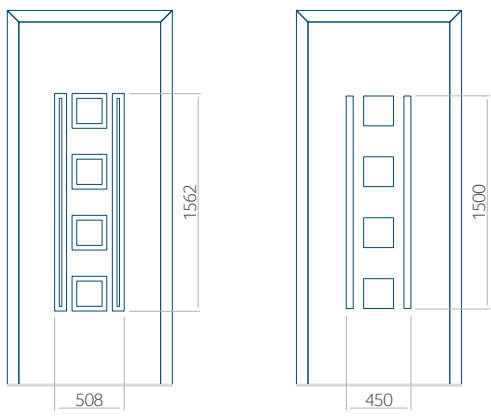

Onafhankelijk daarvan zijn de panelen verkrijgbaar in dikten van 24, 36 of 48 mm. De buitenkant van onze panelen maken wij of uit HPL-platen, uit PVC en aluminium of uit aluminium platen, naar gelang de wensen van de klant en de technische vereisten. HPL-platen worden beplakt met folie, aluminium platen worden gepoedercoat. Houten deurpanelen zijn verkrijgbaar met dikten van 24, 36 of 46 mm.

Minimale paneelafmetingen

PVC	ALU	WOOD
600x1650	600x1650	340x1400

Maximale paneelafmetingen

PVC	ALU	WOOD
900x2100	1100x2300	840x2240

Wij bieden panelen met twee soorten vulling aan: of uit poliurethaan schuim en multiplex (de PLUS-vulling) of uit geëxtrudeerd polystyreen (XPS) (de Classic-vulling).