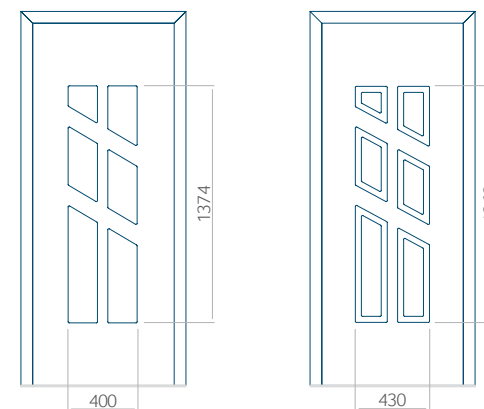

88 Paneelmodel

PVC	ALU	WOOD
☒	☒	☒

Kleuren

AP/SAL	RAL	TEKNOS/RAL
☒	☒	☒

Vulling

HPL	ALU	WOOD
☒	☒	☒

INOX-versiering

PVC	ALU	WOOD
☒	☒	☒

Minimale paneelafmetingen

PVC	ALU	WOOD
600x1650	600x1650	340x1400

Maximale paneelafmetingen

PVC	ALU	WOOD
900x2100	1100x2300	840x2240

Wij bieden panelen met twee soorten vulling aan: of uit poliurethaan schuim en multiplex (de PLUS-vulling) of uit geëxtrudeerd polystyreen (XPS) (de Classic-vulling).

Onafhankelijk daarvan zijn de panelen verkrijgbaar in dikten van 24, 36 of 48 mm. De buitenkant van onze panelen maken wij of uit HPL-platen, uit PVC en aluminium of uit aluminium platen, naar gelang de wensen van de klant en de technische vereisten. HPL-platen worden beplakt met folie, aluminium platen worden gepoedercoat. Houten deurpanelen zijn verkrijgbaar met dikten van 24, 36 of 46 mm.