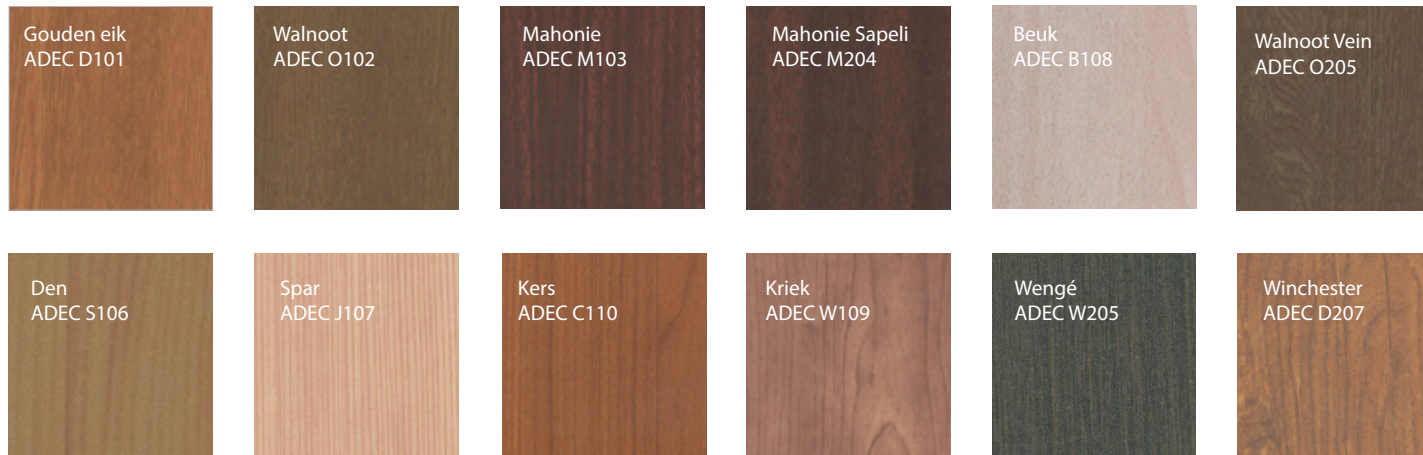

Maximale breedte zijramen: 1400 mm.

Alle deurmodellen bestaan in varianten met zijramen en bovenlichten.

Variant 1: Gezandstraald glas (motief)

Variant 2: Transparant glas

Variant 3: Decoratief glas

Houttinten

* Kleuren met houtstructuur met toeslag.

* De voorgestelde kleuren kunnen verschillen van de werkelijkheid.

Standaardkleuren

De kleur van uw voordeur geeft stijl en een individueel karakter aan uw façade.