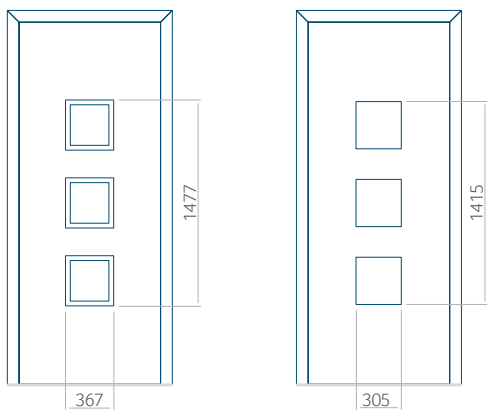

51 Paneelmodel

PVC	ALU	WOOD
●	●	●

Kleuren

AP/SAL	RAL	TEKNOS/RAL
●	●	●

Vulling

HPL	ALU	WOOD
●	●	●

INOX-versiering

PVC	ALU	WOOD
●	●	●

Minimale paneelafmetingen

PVC	ALU	WOOD
600x1650	600x1650	340x1400