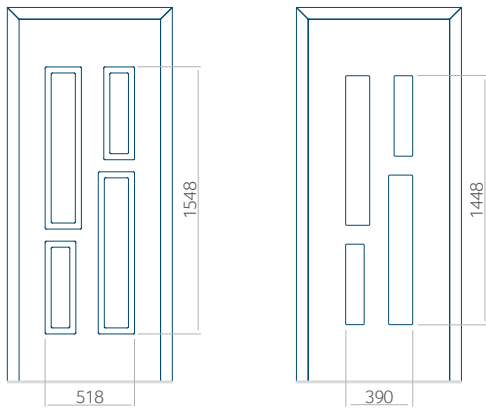

Onafhankelijk daarvan zijn de panelen verkrijgbaar in dikten van 24, 36 of 48 mm. De buitenkant van onze panelen maken wij of uit HPL-platen, uit PVC en aluminium of uit aluminium platen, naar gelang de wensen van de klant en de technische vereisten. HPL-platen worden beplakt met folie, aluminium platen worden gepoedercoat. Houten deurpanelen zijn verkrijgbaar met dikten van 24, 36 of 46 mm.