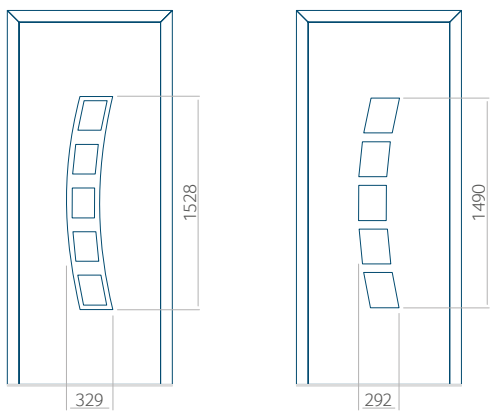

Minimale paneelafmetingen

PVC	ALU	WOOD
600x1650	600x1650	340x1400

Maximale paneelafmetingen

PVC	ALU	WOOD
900x2100	1100x2300	840x2240

Wij bieden panelen met twee soorten vulling aan: of uit poliurethaan schuim en multiplex (de PLUS-vulling) of uit geëxtrudeerd polystyreen (XPS) (de Classic-vulling).

Onafhankelijk daarvan zijn de panelen verkrijgbaar in dikten van 24, 36 of 48 mm. De buitenkant van onze panelen maken wij of uit HPL-platen, uit PVC en aluminium of uit aluminium platen, naar gelang de wensen van de klant en de technische vereisten. HPL-platen worden beplakt met folie, aluminium platen worden gepoedercoat. Houten deurpanelen zijn verkrijgbaar met dikten van 24, 36 of 46 mm.