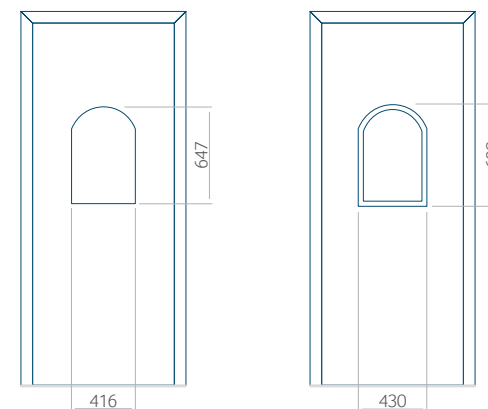

Onafhankelijk daarvan zijn de panelen verkrijgbaar in dikten van 24, 36 of 48 mm. De buitenkant van onze panelen maken wij of uit HPL-platen, uit PVC en aluminium of uit aluminium platen, naar gelang de wensen van de klant en de technische vereisten. HPL-platen worden beplakt met folie, aluminium platen worden gepoedercoat. Houten deurpanelen zijn verkrijgbaar met dikten van 24, 36 of 46 mm.

Minimale paneelafmetingen

PVC	ALU	WOOD
600x1650	600x1650	340x1400

Maximale paneelafmetingen

PVC	ALU	WOOD
900x2100	1100x2300	840x2240

Let op! Buitenaanzicht.
Het motief verandert niet tijdens het veranderen van de kant, waar de klink zit.