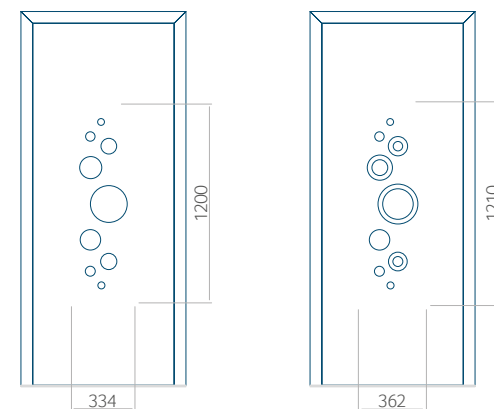

32 Paneelmodel

PVC	ALU	WOOD
☒	☒	☐

Kleuren

AP/SAL	RAL	TEKNOS/RAL
☒	☒	☐

Vulling

HPL	ALU	WOOD
☒	☒	☐

INOX-versiering

PVC	ALU	WOOD
☒	☒	☐

Minimale paneelafmetingen

PVC	ALU	WOOD
600x1650	600x1650	☐

Maximale paneelafmetingen

PVC	ALU	WOOD
900x2100	1100x2300	☐

Wij bieden panelen met twee soorten vulling aan: of uit poliurethaan schuim en multiplex (de PLUS-vulling) of uit geëxtrudeerd polystyreen (XPS) (de Classic-vulling).

Onafhankelijk daarvan zijn de panelen verkrijgbaar in dikten van 24, 36 of 48 mm. De buitenkant van onze panelen maken wij of uit HPL-platen, uit PVC en aluminium of uit aluminium platen, naar gelang de wensen van de klant en de technische vereisten. HPL-platen worden beplakt met folie, aluminium platen worden gepoedercoat. Houten deurpanelen zijn verkrijgbaar met dikten van 24, 36 of 46 mm.