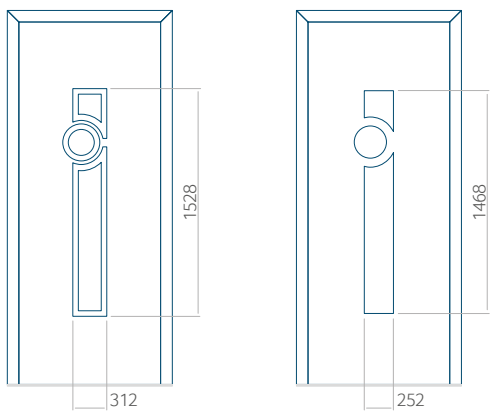

33 Paneelmodel

PVC	ALU	WOOD
☒	☒	☐

Kleuren

AP/SAL	RAL	TEKNOS/RAL
☒	☒	☐

Vulling

HPL	ALU	WOOD
☒	☒	☐

INOX-versiering

PVC	ALU	WOOD
☒	☒	☐

Minimale paneelafmetingen

PVC	ALU	WOOD
600x1650	600x1650	☐