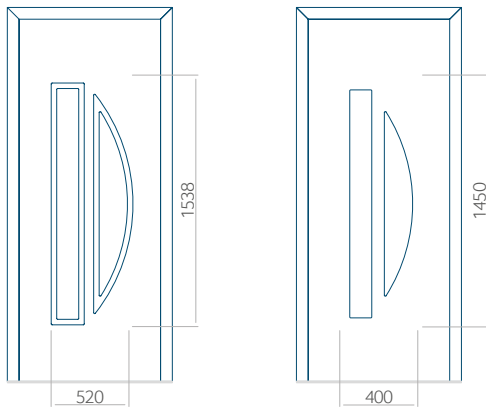

Onafhankelijk daarvan zijn de panelen verkrijgbaar in dikten van 24, 36 of 48 mm. De buitenkant van onze panelen maken wij of uit HPL-platen, uit PVC en aluminium of uit aluminium platen, naar gelang de wensen van de klant en de technische vereisten. HPL-platen worden beplakt met folie, aluminium platen worden gepoedercoat. Houten deurpanelen zijn verkrijgbaar met dikten van 24, 36 of 46 mm.