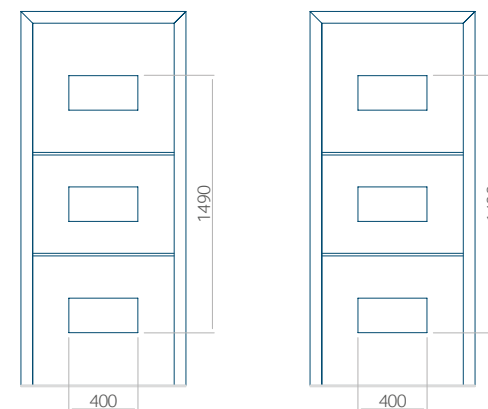

99 Paneelmodel

PVC	ALU	WOOD
☒	☒	☒

Kleuren

AP/SAL	RAL	TEKNOS/RAL
☒	☒	☒

Vulling

HPL	ALU	WOOD
☒	☒	☒

INOX-versiering

PVC	ALU	WOOD
☒	☒	☒

Minimale paneelafmetingen

PVC	ALU	WOOD
600x1650	600x1650	340x1400

Maximale paneelafmetingen

PVC	ALU	WOOD
900x2100	1100x2300	840x2240

Wij bieden panelen met twee soorten vulling aan: of uit poliurethaan schuim en multiplex (de PLUS-vulling) of uit geëxtrudeerd polystyreen (XPS) (de Classic-vulling).

Onafhankelijk daarvan zijn de panelen verkrijgbaar in dikten van 24, 36 of 48 mm. De buitenkant van onze panelen maken wij of uit HPL-platen, uit PVC en aluminium of uit aluminium platen, naar gelang de wensen van de klant en de technische vereisten. HPL-platen worden beplakt met folie, aluminium platen worden gepoedercoat. Houten deurpanelen zijn verkrijgbaar met dikten van 24, 36 of 46 mm.