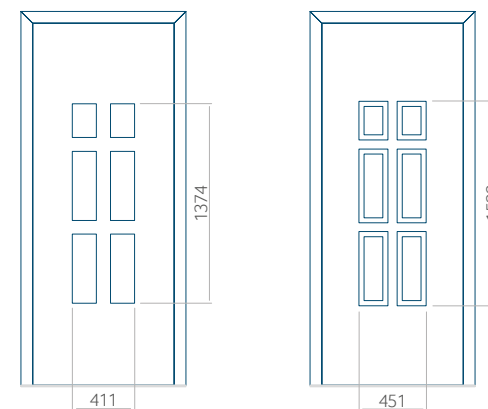

46 Paneelmodel

PVC	ALU	WOOD
☒	☒	☒

Kleuren

AP/SAL	RAL	TEKNOS/RAL
☒	☒	☒

Vulling

HPL	ALU	WOOD
☒	☒	☒

INOX-versiering

PVC	ALU	WOOD
☒	☒	☒

Minimale paneelafmetingen

PVC	ALU	WOOD
600x1650	600x1650	340x1400

Maximale paneelafmetingen

PVC	ALU	WOOD
900x2100	1100x2300	840x2240

Wij bieden panelen met twee soorten vulling aan: of uit poliurethaan schuim en multiplex (de PLUS-vulling) of uit geëxtrudeerd polystyreen (XPS) (de Classic-vulling).

Onafhankelijk daarvan zijn de panelen verkrijgbaar in dikten van 24, 36 of 48 mm. De buitenkant van onze panelen maken wij of uit HPL-platen, uit PVC en aluminium of uit aluminium platen, naar gelang de wensen van de klant en de technische vereisten. HPL-platen worden beplakt met folie, aluminium platen worden gepoedercoat. Houten deurpanelen zijn verkrijgbaar met dikten van 24, 36 of 46 mm.