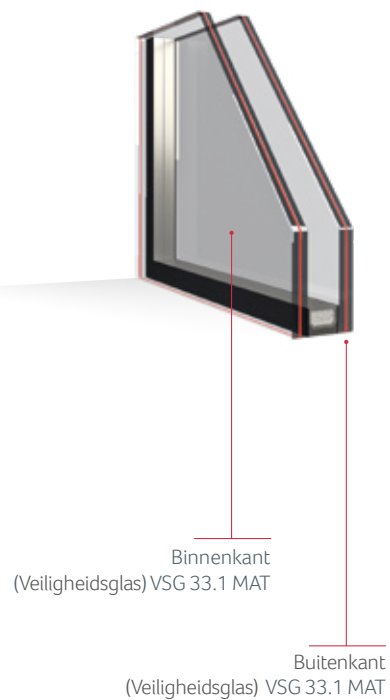

Paneel 24 mm

Paneel 36 mm

Paneel 48 mm

Bij elk glaspakket kan een sierruit uit ons aanbod worden toegepast.

EkoVitre

Glaspanelen

De tijdloze elegantie, eindeloze mogelijkheden met betrekking tot de vormen en de afwerking en steeds betere gebruikseigenschappen van glas zorgen voor belangstelling en trekken de aandacht van architecten over de hele wereld. Dit heeft ons ertoe bewogen, om een exclusieve, tijdloze lijn van deurpanelen te ontwikkelen, die wij EkoVire genoemd hebben.