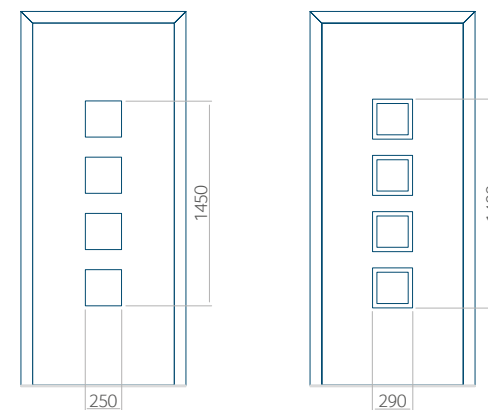

25 Paneelmodel

PVC	ALU	WOOD
☒	☒	☒

Kleuren

AP/SAL	RAL	TEKNOS/RAL
☒	☒	☒

Vulling

HPL	ALU	WOOD
☒	☒	☒

INOX-versiering

PVC	ALU	WOOD
☒	☒	☒

Minimale paneelafmetingen

PVC	ALU	WOOD
600x1650	600x1650	340x1400

Maximale paneelafmetingen

PVC	ALU	WOOD
900x2100	1100x2300	840x2240

Wij bieden panelen met twee soorten vulling aan: of uit poliurethaan schuim en multiplex (de PLUS-vulling) of uit geëxtrudeerd polystyreen (XPS) (de Classic-vulling).

Onafhankelijk daarvan zijn de panelen verkrijgbaar in dikten van 24, 36 of 48 mm. De buitenkant van onze panelen maken wij of uit HPL-platen, uit PVC en aluminium of uit aluminium platen, naar gelang de wensen van de klant en de technische vereisten. HPL-platen worden beplakt met folie, aluminium platen worden gepoedercoat. Houten deurpanelen zijn verkrijgbaar met dikten van 24, 36 of 46 mm.