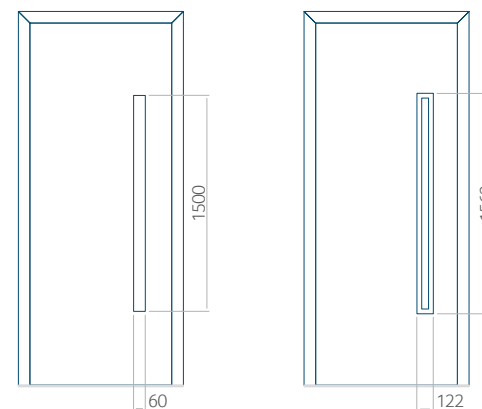

29 Paneelmodel

PVC	ALU	WOOD
☒	☒	☒

Kleuren

AP/SAL	RAL	TEKNOS/RAL
☒	☒	☒

Vulling

HPL	ALU	WOOD
☒	☒	☒

INOX-versiering

PVC	ALU	WOOD
☒	☒	☒

Minimale paneelafmetingen

PVC	ALU	WOOD
600x1650	600x1650	340x1400

Maximale paneelafmetingen

PVC	ALU	WOOD
900x2100	1100x2300	840x2240

Wij bieden panelen met twee soorten vulling aan: of uit poliurethaan schuim en multiplex (de PLUS-vulling) of uit geëxtrudeerd polystyreen (XPS) (de Classic-vulling).

Onafhankelijk daarvan zijn de panelen verkrijgbaar in dikten van 24, 36 of 48 mm. De buitenkant van onze panelen maken wij of uit HPL-platen, uit PVC en aluminium of uit aluminium platen, naar gelang de wensen van de klant en de technische vereisten. HPL-platen worden beplakt met folie, aluminium platen worden gepoedercoat. Houten deurpanelen zijn verkrijgbaar met dikten van 24, 36 of 46 mm.