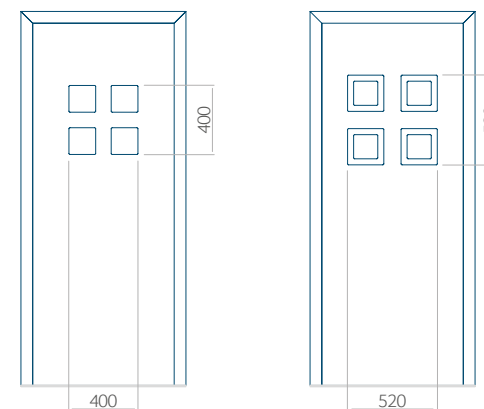

Minimale paneelafmetingen

PVC	ALU	WOOD
600x1650	600x1650	340x1400

Maximale paneelafmetingen

PVC	ALU	WOOD
900x2100	1100x2300	840x2240

Let op! Buitenaanzicht.

Het motief verandert niet tijdens het veranderen van de kant, waar de klink zit.