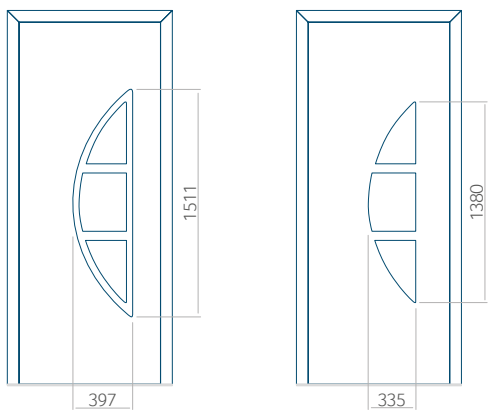

56 Paneelmodel

PVC	ALU	WOOD
☒	☒	☐

Kleuren

AP/SAL	RAL	TEKNOS/RAL
☒	☒	☐

Vulling

HPL	ALU	WOOD
☒	☒	☐

INOX-versiering

PVC	ALU	WOOD
☒	☒	☐

Minimale paneelafmetingen

PVC	ALU	WOOD
600x1650	600x1650	☐