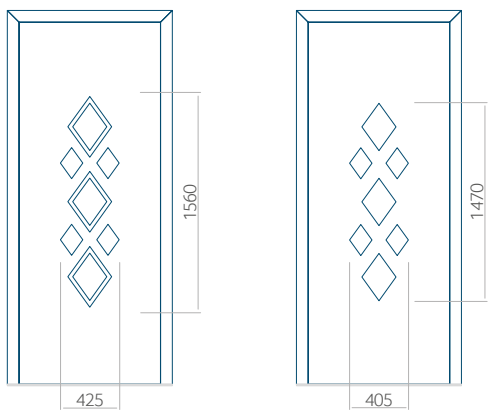

Minimale paneelafmetingen

PVC	ALU	WOOD
600x1650	600x1650	340x1400
INOX 600x1750	600x1750	○

Maximale paneelafmetingen

PVC	ALU	WOOD
900x2100	1100x2300	840x2240

Wij bieden panelen met twee soorten vulling aan: of uit poliurethaan schuim en multiplex (de PLUS-vulling) of uit geëxtrudeerd polystyreen (XPS) (de Classic-vulling).

Onafhankelijk daarvan zijn de panelen verkrijgbaar in dikten van 24, 36 of 48 mm. De buitenkant van onze panelen maken wij of uit HPL-platen, uit PVC en aluminium of uit aluminium platen, naar gelang de wensen van de klant en de technische vereisten. HPL-platen worden beplakt met folie, aluminium platen worden gepoedercoat. Houten deurpanelen zijn verkrijgbaar met dikten van 24, 36 of 46 mm.