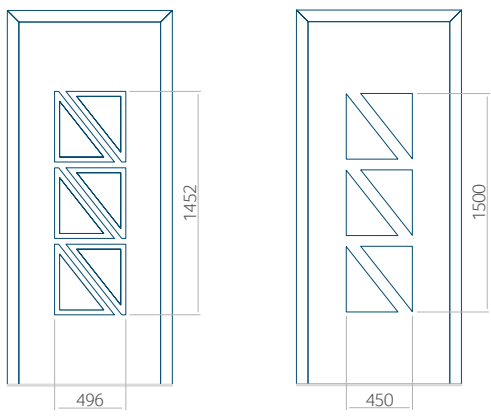

Onafhankelijk daarvan zijn de panelen verkrijgbaar in dikten van 24, 36 of 48 mm. De buitenkant van onze panelen maken wij of uit HPL-platen, uit PVC en aluminium of uit aluminium platen, naar gelang de wensen van de klant en de technische vereisten. HPL-platen worden beplakt met folie, aluminium platen worden gepoedercoat. Houten deurpanelen zijn verkrijgbaar met dikten van 24, 36 of 46 mm.

INOX-versiering

PVC	ALU	WOOD
<input checked="" type="radio"/>	<input checked="" type="radio"/>	<input type="radio"/>

Minimale paneelafmetingen

PVC	ALU	WOOD
600x1650	600x1650	<input type="radio"/>

Maximale paneelafmetingen