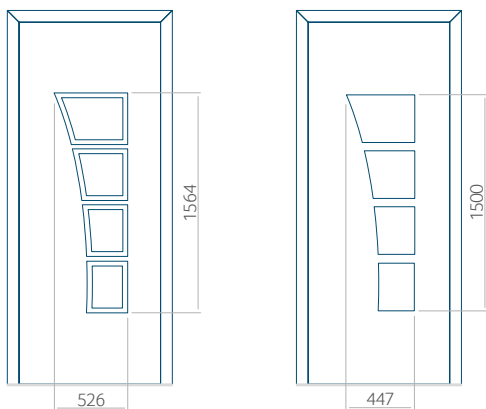

52 Paneelmodel

PVC	ALU	WOOD
☒	☒	☒

Kleuren

AP/SAL	RAL	TEKNOS/RAL
☒	☒	☒

Vulling

HPL	ALU	WOOD
☒	☒	☒

INOX-versiering

PVC	ALU	WOOD
☒	☒	☐

Minimale paneelafmetingen

PVC	ALU	WOOD
600x1650	600x1650	340x1400