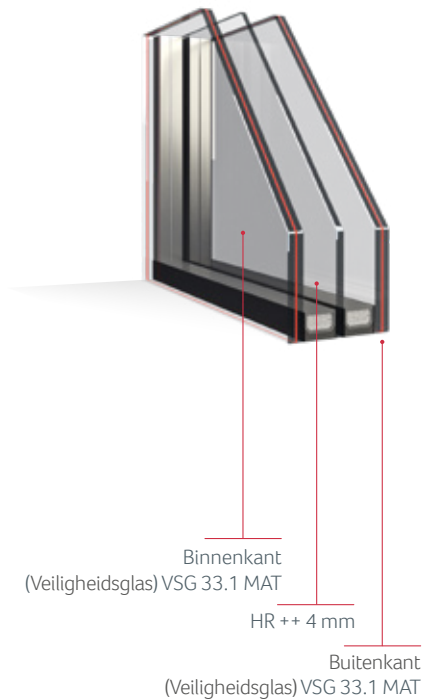

Paneel 24 mm

Paneel 36 mm

Paneel 48 mm

Bij elk glaspakket kan een sierruit uit ons aanbod worden toegepast.

EkoVitre

Glaspanelen

De tijdloze elegantie, eindeloze mogelijkheden met betrekking tot de vormen en de afwerking en steeds betere gebruikseigenschappen van glas zorgen voor belangstelling en trekken de aandacht van architecten over de hele wereld. Dit heeft ons ertoe bewogen, om een exclusieve, tijdloze lijn van deurpanelen te ontwikkelen, die wij EkoVire genoemd hebben.