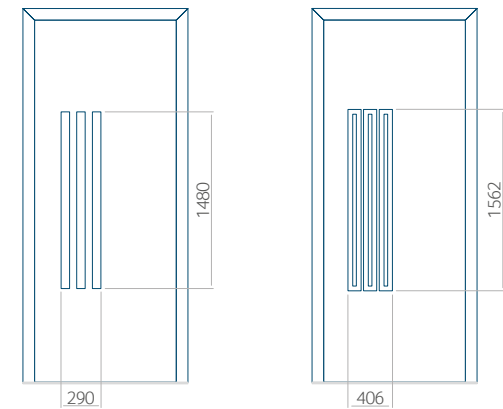

HPL	ALU	WOOD
●	●	○

INOX-versiering

PVC	ALU	WOOD
●	●	○

Minimale paneelafmetingen

PVC	ALU	WOOD
600x1650	600x1650	○

Maximale paneelafmetingen

PVC	ALU	WOOD
900x2100	1100x2300	○

Wij bieden panelen met twee soorten vulling aan: of uit poliurethaan schuim en multiplex (de PLUS-vulling) of uit geëxtrudeerd polystyreen (XPS) (de Classic-vulling).

Onafhankelijk daarvan zijn de panelen verkrijgbaar in dikten van 24, 36 of 48 mm. De buitenkant van onze panelen maken wij of uit HPL-platen, uit PVC en aluminium of uit aluminium platen, naar gelang de wensen van de klant en de technische vereisten. HPL-platen worden beplakt met folie, aluminium platen worden gepoedercoat. Houten deurpanelen zijn verkrijgbaar met dikten van 24, 36 of 46 mm.