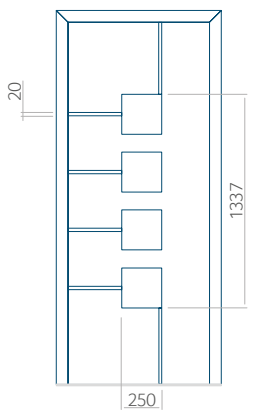

63 Paneelmodel

PVC	ALU	WOOD
☒	☒	☐

Kleuren

AP/SAL	RAL	TEKNOS/RAL
☒	☒	☐

Vulling

HPL	ALU	WOOD
☒	☒	☐

INOX-versiering

PVC	ALU	WOOD
☒	☒	☐

Minimale paneelafmetingen

PVC	ALU	WOOD
600x1650	600x1650	☐