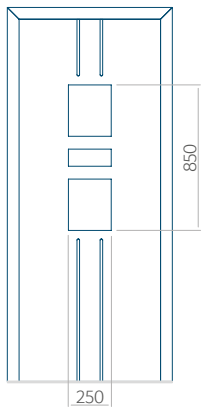

93 Paneelmodel

PVC	ALU	WOOD
☒	☒	☐

Kleuren

AP/SAL	RAL	TEKNOS/RAL
☒	☒	☐

Vulling

HPL	ALU	WOOD
☒	☒	☐

INOX-versiering

PVC	ALU	WOOD
☒	☒	☐

Minimale paneelafmetingen

PVC	ALU	WOOD
600x1650	600x1650	☐