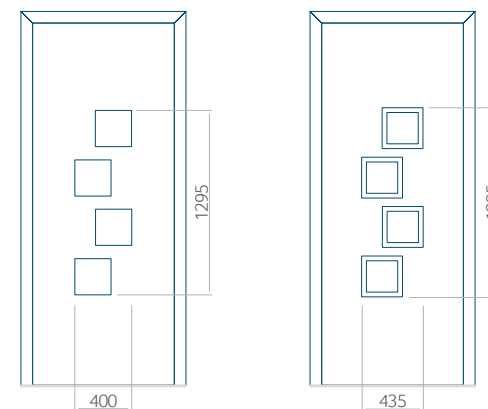

18 Paneelmodel

PVC	ALU	WOOD
☒	☒	☒

Kleuren

AP/SAL	RAL	TEKNOS/RAL
☒	☒	☒

Vulling

HPL	ALU	WOOD
☒	☒	☒

INOX-versiering

PVC	ALU	WOOD
☒	☒	☒

Minimale paneelafmetingen

PVC	ALU	WOOD
600x1650	600x1650	340x1400

Maximale paneelafmetingen

PVC	ALU	WOOD
900x2100	1100x2300	840x2240

Wij bieden panelen met twee soorten vulling aan: of uit poliurethaan schuim en multiplex (de PLUS-vulling) of uit geëxtrudeerd polystyreen (XPS) (de Classic-vulling).

Onafhankelijk daarvan zijn de panelen verkrijgbaar in dikten van 24, 36 of 48 mm. De buitenkant van onze panelen maken wij of uit HPL-platen, uit PVC en aluminium of uit aluminium platen, naar gelang de wensen van de klant en de technische vereisten. HPL-platen worden beplakt met folie, aluminium platen worden gepoedercoat. Houten deurpanelen zijn verkrijgbaar met dikten van 24, 36 of 46 mm.