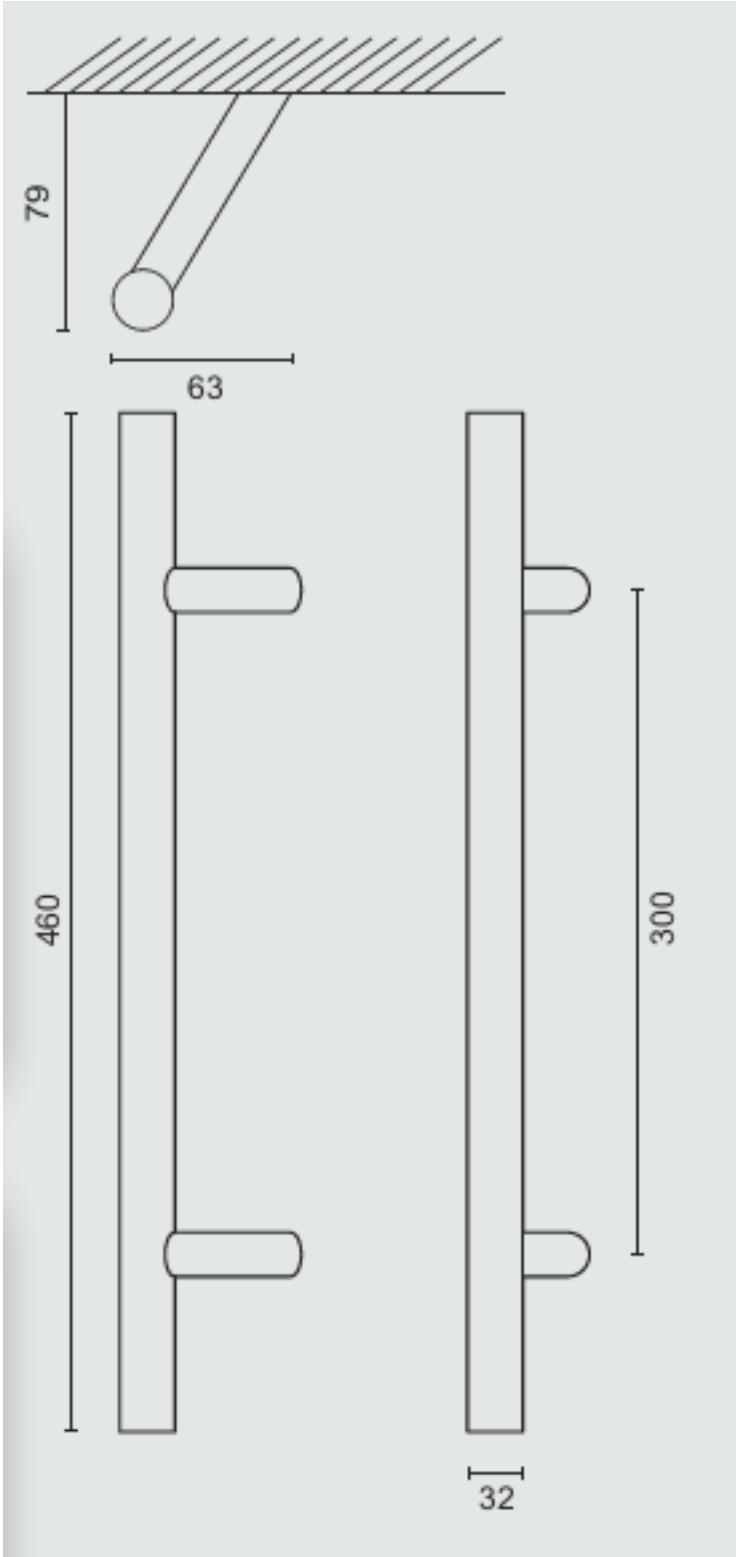

Standaard deurtrekkers zwart RAL 9005 structuur gelakt

Afgeschuinde steunen zodat de cilinder goed bereikbaar is.

Art.3.503.410

32/300/460

Art.3.668.410

32/300/500

Art.3.669.410

32/500/700

Art.3.499.410

32/650/810