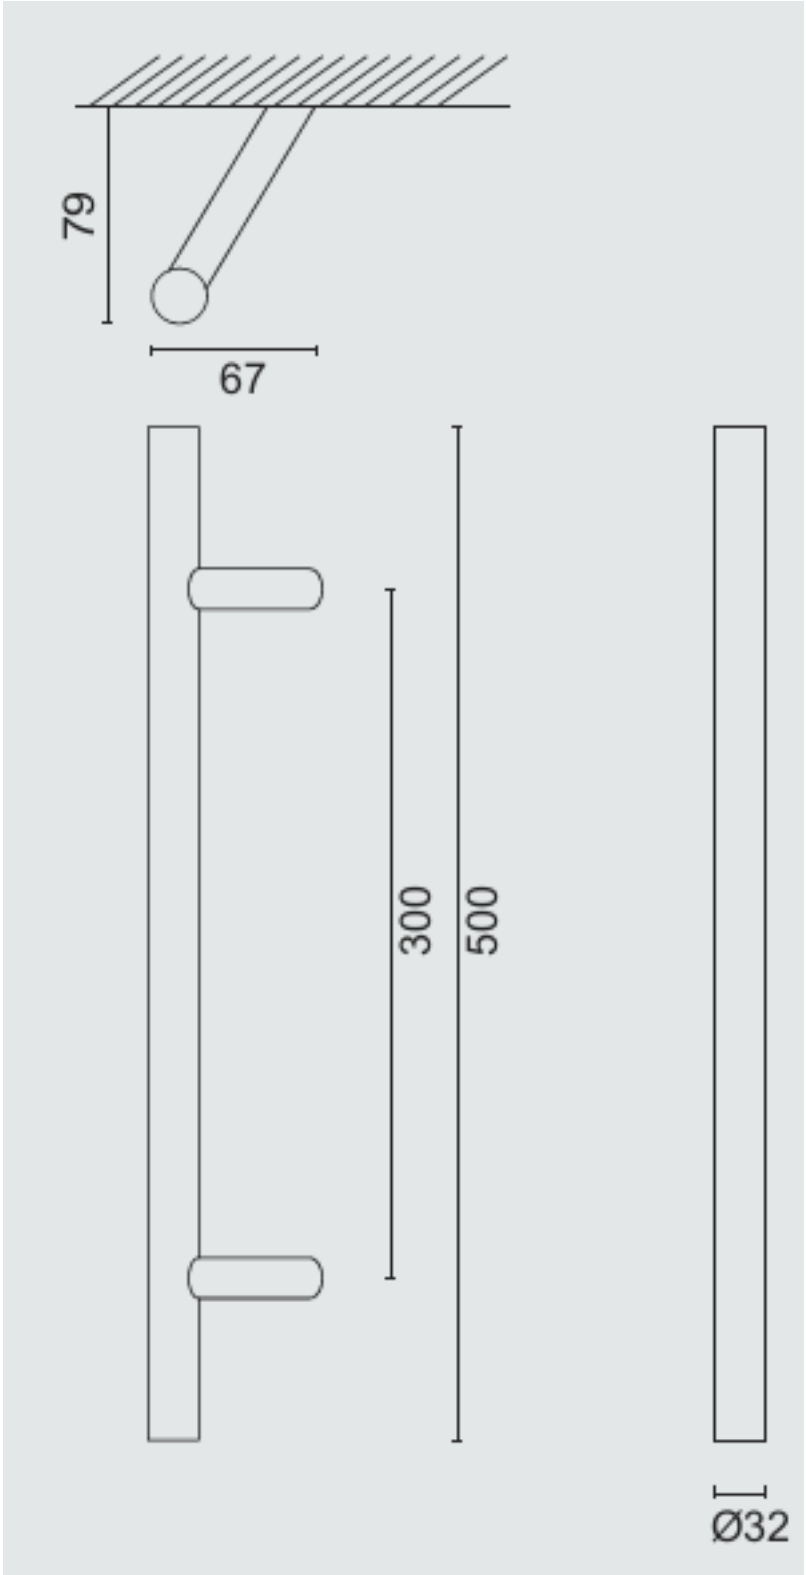

Standaard deurtrekkers zwart RAL 9005 structuur gelakt

Afgeschuinde steunen zodat de cilinder goed bereikbaar is.

Art.3.503.410

32/300/460

Art.3.668.410

32/300/500

Art.3.669.410

32/500/700

Art.3.499.410

32/650/810