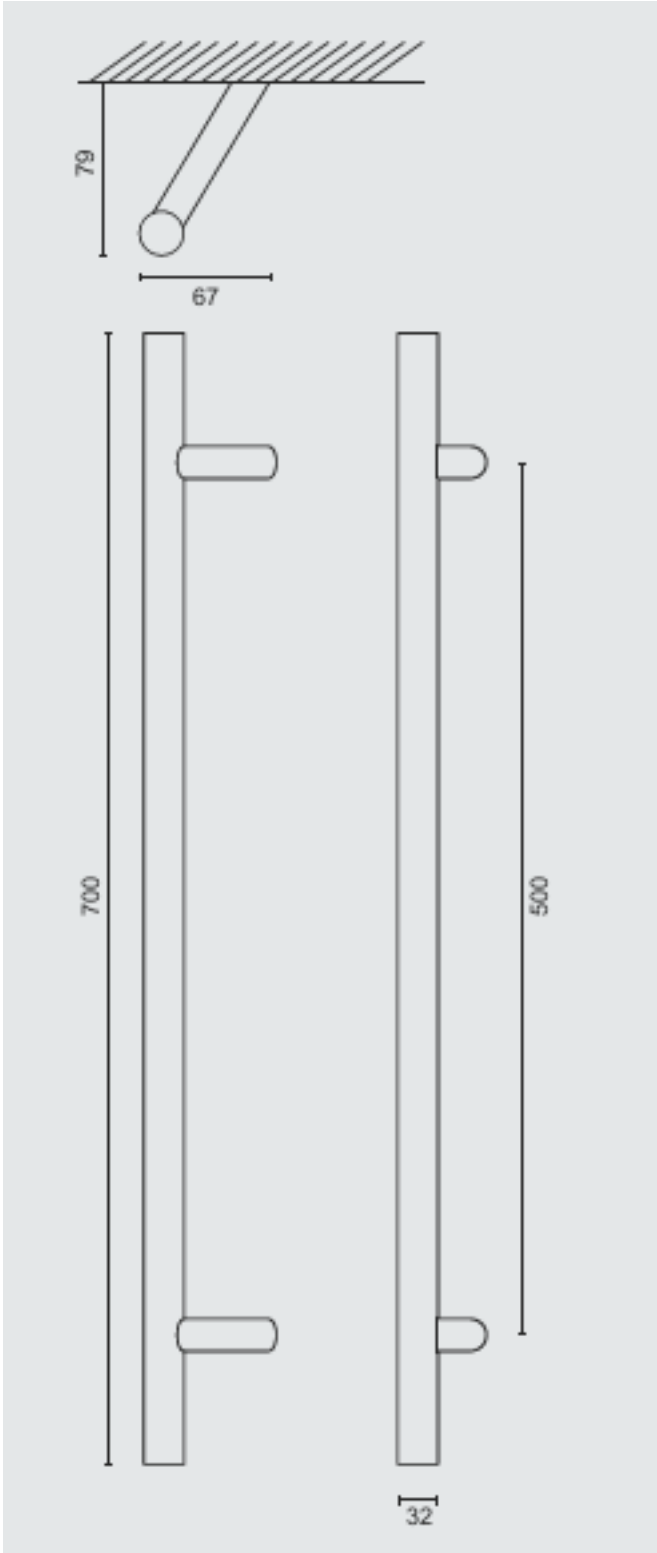

Standaard deurtrekkers zwart RAL 9005 structuur gelakt

Afgeschuinde steunen zodat de cilinder goed bereikbaar is.

Art.3.503.410

32/300/460

Art.3.668.410

32/300/500

Art.3.669.410

32/500/700

Art.3.499.410

32/650/810