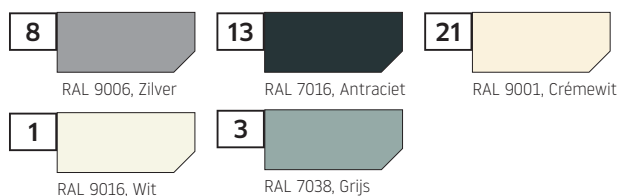

Rolhekken Alutech

Profiel	AEG-84	AEG-56
dek breedte	84 mm	56 mm
profiel dikte	19 mm	13,5 mm
max. breedte	7000 mm	4500 mm
max. hoogte	4000 mm	3000 mm
max. oppervlakte	21 m ²	13,5 m ²
aantal lamellen in 1 m hoogte	12	17,8
gewicht p/m ²	7,14 kg	6,22 kg

Standaard kleuren:

Combinatie met profielen

AEG 56	1	3+1	2+1	1+1
profielen	AEG 56	3 AEG 56 + 1 AEG 30/S	2 AEG56 + 1 AEG 30/S	1 AEG56 + 1 AEG 30/S
max. breedte cm	3000	3500	4000	4500
max. oppervlakte in m ²	7,5	10,5	12,0	13,5

AEG 84	1	3+1	2+1	1+1
profielen	AEG 84	3 AEG 84 + 1 AEG 45/S	2 AEG84 + 1 AEG 45/S	1 AEG84 + 1 AEG 45/S
max. breedte cm	5500	6000	6500	7000
max. oppervlakte in m ²	16,5	18	19,5	21

Specificatie

AEG 84

AEG 45/S