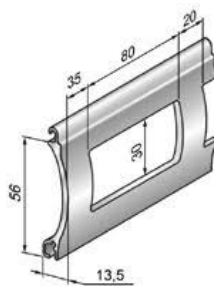

Rolhekken Alutech

Profiel	AEG-84	AEG-56
dek breedte	84 mm	56 mm
profiel dikte	19 mm	13,5 mm
max. breedte	7000 mm	4500 mm
max. hoogte	4000 mm	3000 mm
max. oppervlakte	21 m ²	13,5 m ²
aantal lamellen in 1 m hoogte	12	17,8
gewicht p/m ²	7,14 kg	6,22 kg

AEG 84	1	3+1	2+1	1+1
profielen	AEG 84	3 AEG 84 + 1 AEG 45/S	2 AEG84 + 1 AEG 45/S	1 AEG84 + 1 AEG 45/S
max. breedte cm	5500	6000	6500	7000
max. oppervlakte in m ²	16,5	18	19,5	21

Specificatie

AEG 84

AEG 45/S

AEG 56

AEG 30/S

Geleiders

GR 90x34E

GR 66x27E

GR 75x27E

Console

RC 250/S	BxH 227 x 230
RC 250	BxH 197 x 222
RC 300	BxH 221 x 273
RC 360	BxH 261 x 305