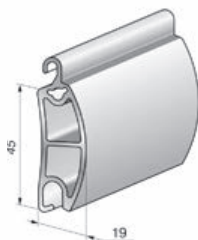

Rolhekken Alutech

Profiel	AEG-84	AEG-56
dek breedte	84 mm	56 mm
profiel dikte	19 mm	13,5 mm
max. breedte	7000 mm	4500 mm
max. hoogte	4000 mm	3000 mm
max. oppervlakte	21 m ²	13,5 m ²
aantal lamellen in 1 m hoogte	12	17,8
gewicht p/m ²	7,14 kg	6,22 kg

Standaard kleuren:

Combinatie met profielen

AEG 56	1	3+1	2+1	1+1
profielen	AEG 56	3 AEG 56 + 1 AEG 30/S	2 AEG56 + 1 AEG 30/S	1 AEG56 + 1 AEG 30/S
max. breedte cm	3000	3500	4000	4500
max. oppervlakte in m ²	7,5	10,5	12,0	13,5

AEG 84	1	3+1	2+1	1+1
profielen	AEG 84	3 AEG 84 + 1 AEG 45/S	2 AEG84 + 1 AEG 45/S	1 AEG84 + 1 AEG 45/S
max. breedte cm	5500	6000	6500	7000
max. oppervlakte in m ²	16,5	18	19,5	21

Specificatie

AEG 84

AEG 45/S