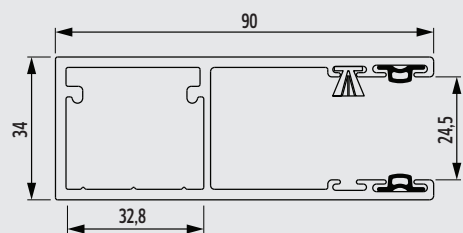

Rolhekken Alutech

Profiel	AEG-84	AEG-56
dek breedte	84 mm	56 mm
profiel dikte	19 mm	13,5 mm
max. breedte	7000 mm	4500 mm
max. hoogte	4000 mm	3000 mm
max. oppervlakte	21 m ²	13,5 m ²
aantal lamellen in 1 m hoogte	12	17,8
gewicht p/m ²	7,14 kg	6,22 kg

Standaard kleuren:

Combinatie met profielen

AEG 56	1	3+1	2+1	1+1
profielen	AEG 56	3 AEG 56 + 1 AEG 30/S	2 AEG56 + 1 AEG 30/S	1 AEG56 + 1 AEG 30/S
max. breedte cm	3000	3500	4000	4500
max. oppervlakte in m ²	7,5	10,5	12,0	13,5

AEG 84	1	3+1	2+1	1+1
profielen	AEG 84	3 AEG 84 + 1 AEG 45/S	2 AEG84 + 1 AEG 45/S	1 AEG84 + 1 AEG 45/S
max. breedte cm	5500	6000	6500	7000
max. oppervlakte in m ²	16,5	18	19,5	21

Specificatie

AEG 84

AEG 45/S

AEG 56

AEG 30/S

Geleiders

GR 90x34E

GR 66x27E

GR 75x27E

Console

RC 250/S	BxH 227 x 230
RC 250	BxH 197 x 222
RC 300	BxH 221 x 273
RC 360	BxH 261 x 305