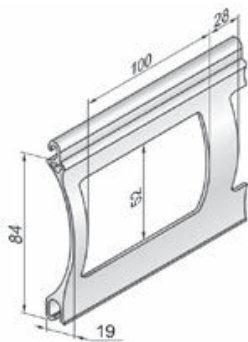

Rolhekken Alutech

Profiel	AEG-84	AEG-56
dek breedte	84 mm	56 mm
profiel dikte	19 mm	13,5 mm
max. breedte	7000 mm	4500 mm
max. hoogte	4000 mm	3000 mm
max. oppervlakte	21 m ²	13,5 m ²
aantal lamellen in 1 m hoogte	12	17,8
gewicht p/m ²	7,14 kg	6,22 kg

Standaard kleuren:

Combinatie met profielen

AEG 56	1	3+1	2+1	1+1
profielen	AEG 56	3 AEG 56 + 1 AEG 30/S	2 AEG56 + 1 AEG 30/S	1 AEG56 + 1 AEG 30/S
max. breedte cm	3000	3500	4000	4500
max. oppervlakte in m ²	7,5	10,5	12,0	13,5

AEG 84	1	3+1	2+1	1+1
profielen	AEG 84	3 AEG 84 + 1 AEG 45/S	2 AEG84 + 1 AEG 45/S	1 AEG84 + 1 AEG 45/S
max. breedte cm	5500	6000	6500	7000
max. oppervlakte in m ²	16,5	18	19,5	21

Specificatie

AEG 84

AEG 45/S