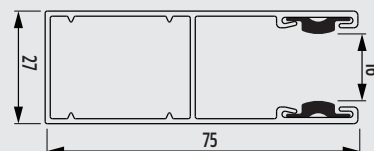

AEG 84	1	3+1	2+1	1+1
profielen	AEG 84	3 AEG 84 + 1 AEG 45/S	2 AEG84 + 1 AEG 45/S	1 AEG84 + 1 AEG 45/S
max. breedte cm	5500	6000	6500	7000
max. oppervlakte in m ²	16,5	18	19,5	21

Specificatie

AEG 84

AEG 45/S

AEG 56

AEG 30/S

Geleiders

GR 90x34E

GR 66x27E

GR 75x27E

Console

RC 250/S	BxH 227 x 230
RC 250	BxH 197 x 222
RC 300	BxH 221 x 273
RC 360	BxH 261 x 305