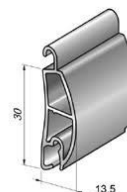

Rolhekken Alutech

Profiel	AEG-84	AEG-56
dek breedte	84 mm	56 mm
profiel dikte	19 mm	13,5 mm
max. breedte	7000 mm	4500 mm
max. hoogte	4000 mm	3000 mm
max. oppervlakte	21 m ²	13,5 m ²
aantal lamellen in 1 m hoogte	12	17,8
gewicht p/m ²	7,14 kg	6,22 kg

AEG 84	1	3+1	2+1	1+1
profielen	AEG 84	3 AEG 84 + 1 AEG 45/S	2 AEG84 + 1 AEG 45/S	1 AEG84 + 1 AEG 45/S
max. breedte cm	5500	6000	6500	7000
max. oppervlakte in m ²	16,5	18	19,5	21

Specificatie

AEG 84

AEG 45/S

AEG 56

AEG 30/S

Geleiders

GR 90x34E

GR 66x27E

GR 75x27E

Console

RC 250/S	BxH 227 x 230
RC 250	BxH 197 x 222
RC 300	BxH 221 x 273
RC 360	BxH 261 x 305