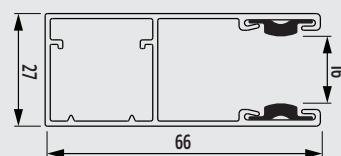

AEG 84	1	3+1	2+1	1+1
profielen	AEG 84	3 AEG 84 + 1 AEG 45/S	2 AEG84 + 1 AEG 45/S	1 AEG84 + 1 AEG 45/S
max. breedte cm	5500	6000	6500	7000
max. oppervlakte in m ²	16,5	18	19,5	21

Specificatie

AEG 84

AEG 45/S

AEG 56

AEG 30/S

Geleiders

GR 90x34E

GR 66x27E

GR 75x27E

Console

RC 250/S	BxH 227 x 230
RC 250	BxH 197 x 222
RC 300	BxH 221 x 273
RC 360	BxH 261 x 305