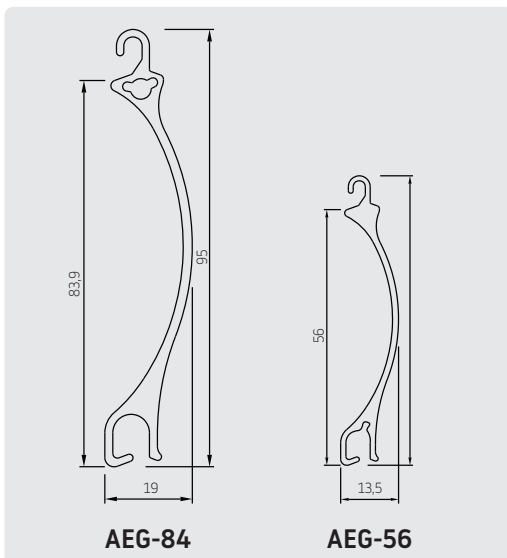

Rolhekken Alutech

Profiel	AEG-84	AEG-56
dek breedte	84 mm	56 mm
profiel dikte	19 mm	13,5 mm
max. breedte	7000 mm	4500 mm
max. hoogte	4000 mm	3000 mm
max. oppervlakte	21 m ²	13,5 m ²
aantal lamellen in 1 m hoogte	12	17,8
gewicht p/m ²	7,14 kg	6,22 kg

Standaard kleuren:

Combinatie met profielen

AEG 56	1	3+1	2+1	1+1
profielen	AEG 56	3 AEG 56 + 1 AEG 30/S	2 AEG56 + 1 AEG 30/S	1 AEG56 + 1 AEG 30/S
max. breedte cm	3000	3500	4000	4500
max. oppervlakte in m ²	7,5	10,5	12,0	13,5

AEG 84	1	3+1	2+1	1+1
profielen	AEG 84	3 AEG 84 + 1 AEG 45/S	2 AEG84 + 1 AEG 45/S	1 AEG84 + 1 AEG 45/S
max. breedte cm	5500	6000	6500	7000
max. oppervlakte in m ²	16,5	18	19,5	21

Specificatie

AEG 84

AEG 45/S

AEG 56

AEG 30/S

Geleiders

GR 90x34E

GR 66x27E

GR 75x27E

Console

RC 250/S	BxH 227 x 230
RC 250	BxH 197 x 222
RC 300	BxH 221 x 273
RC 360	BxH 261 x 305