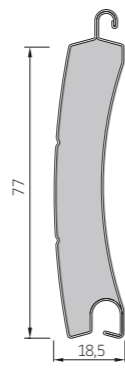

Geleiders

AR-55

GRM 66x27E

PP66  
alleen voor kasten  
150 t/m 205

GRM 75x27E

PP75  
alleen voor kasten  
250 en 300

AG-77

Geleiders

GR 90x34E

GR 100x35IE

Console \*

	AR-55	AG-77
RC 205	BxH 189 x 189	•
RC 250/S	BxH 227 x 230	• •
RC 250	BxH 197 x 222	• •
RC 300	BxH 221 x 273	• •
RC 360	BxH 261 x 305	•

\* Bij een console is het niet mogelijk een motor met obstakel detectie te gebruiken