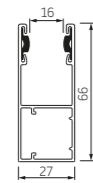

Geleiders

AR-55

GRM 66x27E

PP66  
alleen voor kasten  
150 t/m 205

GRM 75x27E

PP75  
alleen voor kasten  
250 en 300

AG-77

Geleiders

GR 90x34E

GR 100x35IE

Console \*

	AR-55	AG-77
RC 205	BxH 189 x 189	•
RC 250/S	BxH 227 x 230	• •
RC 250	BxH 197 x 222	• •
RC 300	BxH 221 x 273	• •
RC 360	BxH 261 x 305	•

\* Bij een console is het niet mogelijk een motor met obstakel detectie te gebruiken