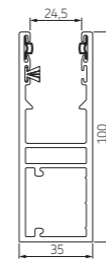

Geleiders

AR-55

GRM 66x27E

PP66  
alleen voor kasten  
150 t/m 205

GRM 75x27E

PP75  
alleen voor kasten  
250 en 300

AG-77

Geleiders

GR 90x34E

GR 100x35IE

Console \*

	AR-55	AG-77
RC 205	BxH 189 x 189	•
RC 250/S	BxH 227 x 230	• •
RC 250	BxH 197 x 222	• •
RC 300	BxH 221 x 273	• •
RC 360	BxH 261 x 305	•

\* Bij een console is het niet mogelijk een motor met obstakel detectie te gebruiken