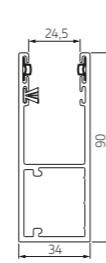

Geleiders

AR-55

GRM 66x27E

PP66  
alleen voor kasten  
150 t/m 205

GRM 75x27E

PP75  
alleen voor kasten  
250 en 300

AG-77

Geleiders

GR 90x34E

GR 100x35IE

Console \*

	AR-55	AG-77
RC 205	BxH 189 x 189	•
RC 250/S	BxH 227 x 230	• •
RC 250	BxH 197 x 222	• •
RC 300	BxH 221 x 273	• •
RC 360	BxH 261 x 305	•

\* Bij een console is het niet mogelijk een motor met obstakel detectie te gebruiken