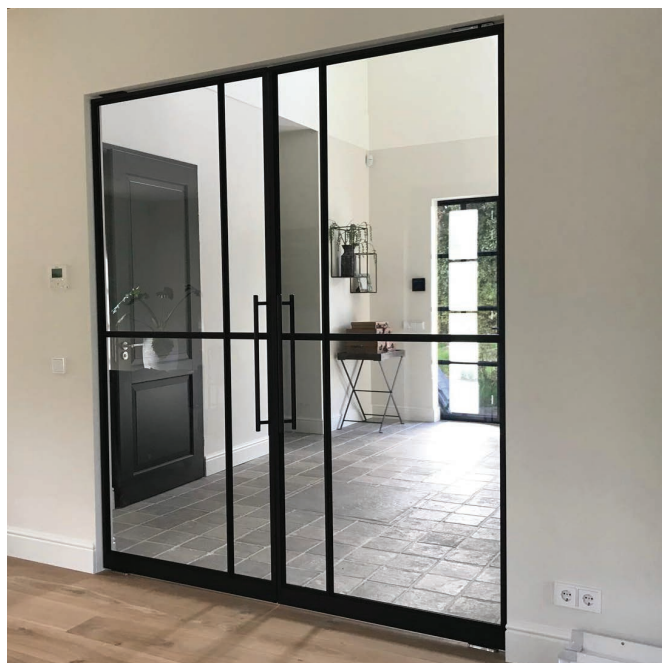

TAATSDEUREN

LOFT STYLE METALEN DEUREN

Deze doorslaande deuren duw je gewoon voor je uit waardoor je vrij kunt doorlopen.

De scharnieren van onze draaideur zijn bijna onzichtbaar en bezorgen deze een strakke en minimalistische uitstraling.

De deur is voorzien van een automatisch sluitsysteem met soft close. Onze EMEZZI pivoterende deuren draaien zeer soepel en zijn gebruiksvriendelijk.

MOGELIJKE OPLOSSINGEN

- Enkel deur
- Dubbele deur
- Enkele of dubbele deur met links en/of rechts één of meerdere zijpanelen

MAX. DEUR- EN PANEELBREEDTE: 1,5m

MAX. DEUR- EN PANEELHOOGTE: 3,0m

POSITIE VAN HET DRAAIPUNT

- Voor een vleugelbreedte tot 1200 mm op 100 mm, bij brede deuren wordt het draaipunt verplaatst, nl. verder dan 100 mm.
- Blokkeerstand op 90°
- Maximale draaicirkel in één richting: 150°
- Een hoekkoker wordt gebruikt wanneer een tweede configuratie onder 90° gekoppeld wordt.