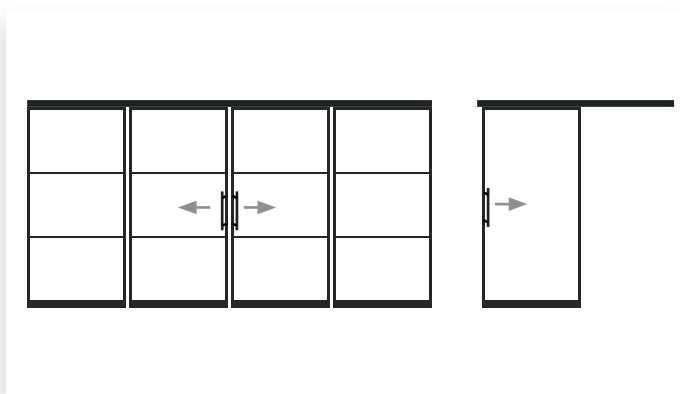

MAX. DEUR- EN PANEELBREEDTE: 1,5m

MAX. DEUR- EN PANEELHOOGTE: 3,0m

POSITIE VAN HET DRAAIPUNT

- Voor een vleugelbreedte tot 1200 mm op 100 mm, bij brede deuren wordt het draaipunt verplaatst, nl. verder dan 100 mm.
- Blokkeerstand op 90°
- Maximale draaicirkel in één richting: 150°
- Een hoekkoker wordt gebruikt wanneer een tweede configuratie onder 90° gekoppeld wordt.

SCHUIFDEUREN

RUIMTE DOOR SCHUIVEN VAN DE DEUREN

Kiest u voor schuifdeuren? Die schuiven strak langs de wand, geen ruimteverlies zoals bij doorzwaaiende deuren.

De zacht schuivende deuren functioneren optimaal dankzij de ophanging aan loopwagens, hierdoor is de loopruimte vrij, er is namelijk geen doorlopend geleidingsprofiel op de vloer.

MOGELIJKE OPLOSSINGEN

- Enkele of dubbele deur met links en/of rechts één of meerdere zijpanelen
- Optie: soft-close sluitsysteem, vanaf een deurbreedte van 70 cm

MAX. DEUR- EN PANEELBREEDTE: 1,5m

MAX. DEUR- EN PANEELHOOGTE: 3,0m