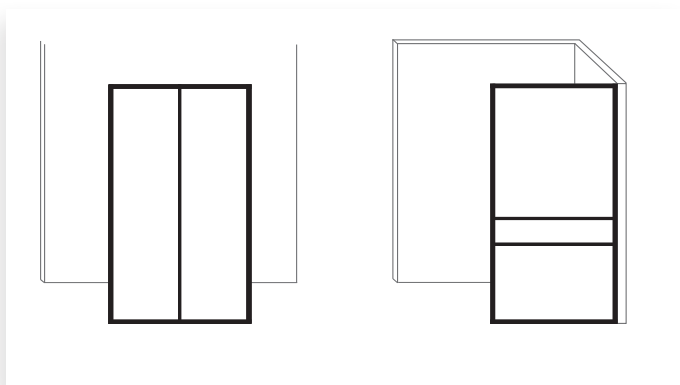

DOUCHEWANDEN

WELLNESS GENIETEN

De randprofielen van onze vaste wanden zullen nooit roesten, wat dit concept geschikt maakt om als douchewand te gebruiken. De vaste wand wordt op volle kamerhoogte ingebouwd als hoekinstap of vrijstaande wand.

MAX. DEUR- EN PANEELBREEDTE: 1,5m

MAX. DEUR- EN PANEELHOOGTE: 3,0m