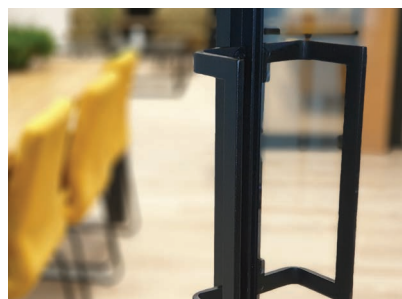

HANDGREPEN

Beugel