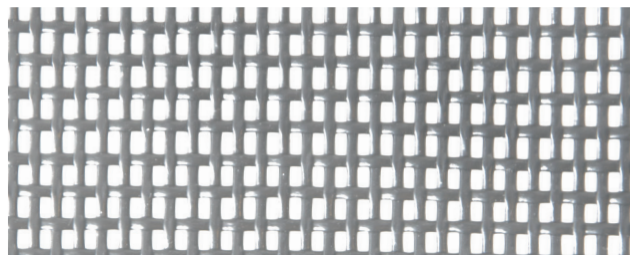

Petscreen - grijs / gris