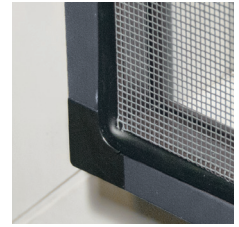

1 profondeur de profil
 Coin droit
 Coins en PVC (blanc ou noir)
 Fixations en inox
 Toutes les couleurs RAL possibles
 Mesures maximum 2500mm (hauteur) x 1500mm (largeur)

Vliegenraam Classic // Moustiquaire Classic