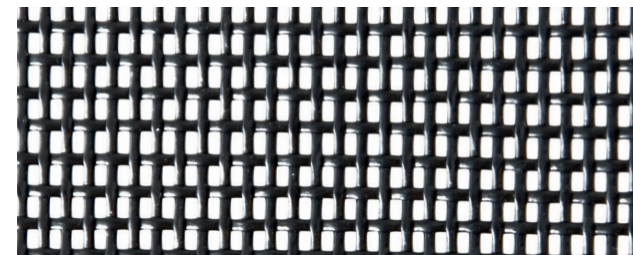

Petscreen - zwart / noir