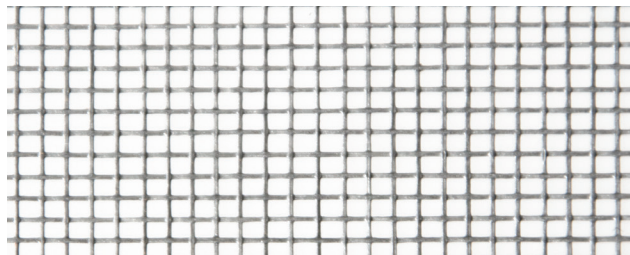

Petscreen (optioneel): ideale bescherming in een omgeving met huisdieren
Kleuren: grijs of zwart

Voor alle plisséramen en -deuren gebruikt FenekO een zwart, opvouwbaar (of oprolbaar) niet-reflecterend insectengaas dat met koordjes wordt opgespannen. Omdat plisséramen of -deuren complexe producten zijn, kan er geen ander soort gaas gebruikt worden zoals Petscreen of Clearview.

La petite maille (1,29mm x 1,13mm) garantit une protection optimale contre tous les insectes.

Choix parmi:

Fibre de verre (standard)

Couleur: gris

Clearview (option): tissé très finement pour une plus grande transparence
Couleur: noir

Petscreen (option): protection idéale dans un environnement avec des animaux domestiques
Couleurs: gris ou noir

Pour toutes les moustiquaires pliantes (portes et fenêtres), FenekO utilise une toile non-réfléchissante pliante (ou enroulable) noire qui est tendue avec des cordes. Comme une moustiquaire pliante (porte ou fenêtre) est un produit complexe, il n'est pas possible d'utiliser une autre toile comme les Petscreen ou Clearview.