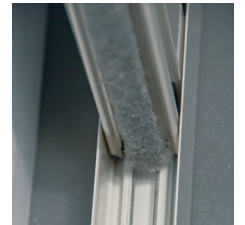

Raamplissé // Moustiquaire pliante

Volledig in verstek
¾ kader of volledig rondom mogelijk
Borstel onderaan voor hermetische afsluiting
Geschikt voor Velux- en andere dakramen
Maximum afmetingen 2400mm (hoogte) x 1500mm (breedte)

Coins coupés à 45°
Dormant ¾ ou sur tout le pourtour
Brosse dans le bas pour fermeture hermétique
Convient pour Velux et fenêtres
Mesures maximum 2400mm (hauteur) x 1500mm (largeur)

Deurplissé // Porte pliante

Plaatsing in de dag met boven- en ondergeleider
PVC hoekstukken
Kader mogelijk
Rupsketting voor opening en sluiting
Dubbele uitvoering mogelijk
Bij deurplissés vanaf 1200mm wordt een verbredingsprofiel
voorzien voor het volledig wegwerken van het gaas
Makkelijk uit-/wegneembaar voor opberging
Maximum afmetingen 3000mm (hoogte) x 2000mm (breedte)

Placement dans la baie avec un guide supérieur et inférieur
Pièces d'angle en PVC
Encadrement possible
Chaîne pour ouverture et fermeture
Double pliante possible avec support central et tube de renfort à
partir de 1200mm de large
Facilement démontable
Mesures maximum 3000mm (hauteur) x 2000mm (largeur)