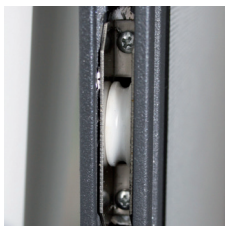

Ideaal voor plaatsing tussen schuifdeur en rolluik
(slechts 25mm ruimte nodig)
In verstek
Handgreep (90mm)
Geen dragende deur (wieltjes in onderprofiel)
Dubbele uitvoering mogelijk
Alle RAL kleuren mogelijk
Vanaf een breedte van 1600mm wordt een verticaal profiel voorzien
voor extra stevigheid
Maximum afmetingen 3100mm (hoogte) x 2800mm (breedte)*