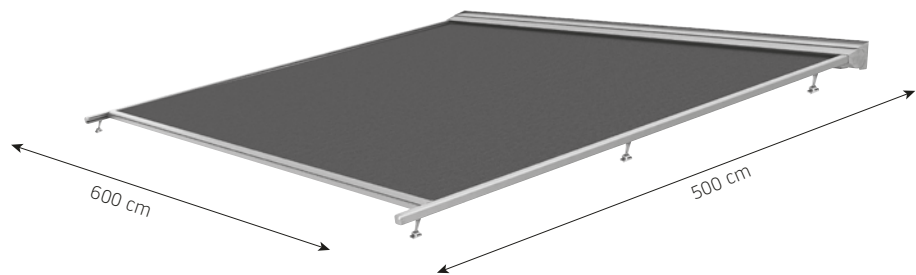

Matera Veranda - montage op het dak – algemene kenmerken

Type:
**Matera Veranda
montage op het dak**

Max afmetingen:
600 x 500 cm

Bediening:
elektrisch