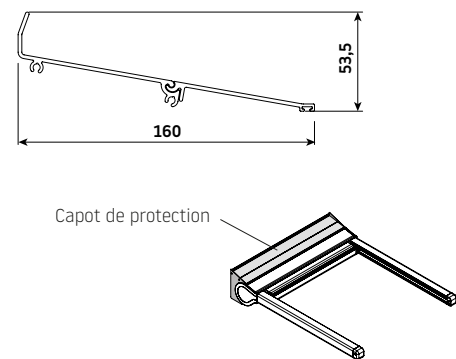

**Montage elementen voor geleiders**

- Hoogte pootjes **73 - 150 mm**
- Minimale totale hoogte voetje inclusies voetje **120 mm**
- Minimale totale hoogte voetje inclusies voetje voor matera groter als 400 x 400 cm - **120 mm**

**standaard**

**Matera - met koppeling**

**Montage elementen voor geleiders**

**Coiffe Avant - option**

**Steunpaal**

**standaard**

Steunpaal zonder regulatie

Steunpaal met hoogte regulatie