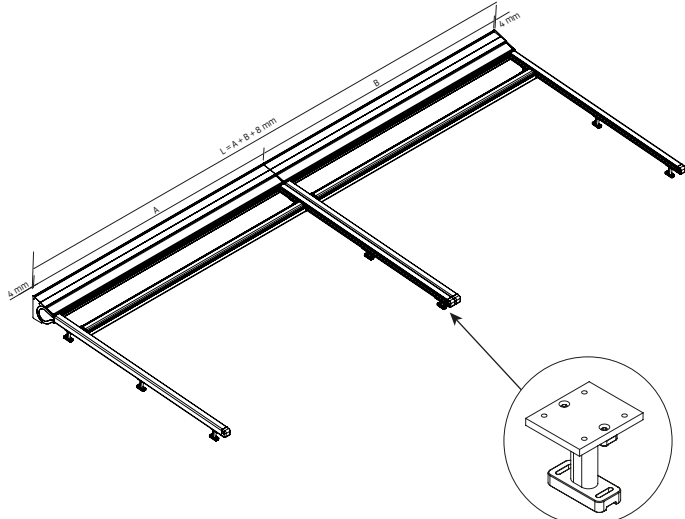

Matera - met koppeling