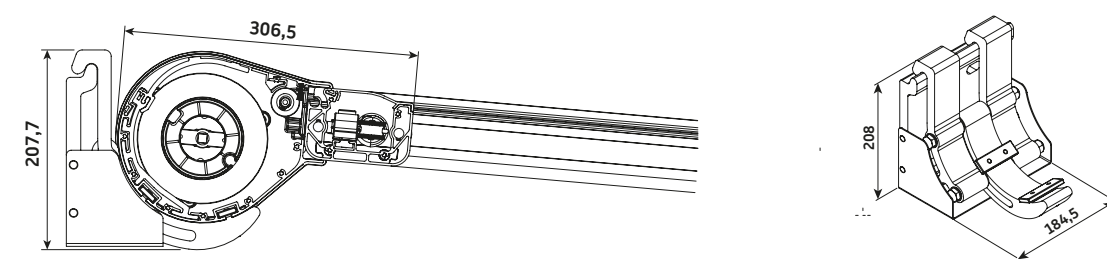

**Matera Veranda - montage op het dak – algemene kenmerken**

Type:  
**Matera Veranda  
montage op het dak**

Max afmetingen:  
**600 x 500 cm**

Bediening:  
**elektrisch**

**Matera Pergola - met steunpalen – algemene kenmerken**

Type:  
**Matera Pergola  
met steunpalen**

Max afmetingen:  
**600 x 500 cm**

Bediening:  
**elektrisch**

**Muursteunen**

**Muursteunen**

**Muursteunen**

**Muuraafsluiting**

**Opbouw montage**

**Montage elementen voor geleiders**

- Hoogte pootjes **73 - 150 mm**
- Minimale totale hoogte voetje inclusies voetje **120 mm**
- Minimale totale hoogte voetje inclusies voetje voor matera groter als 400 x 400 cm - **120 mm**