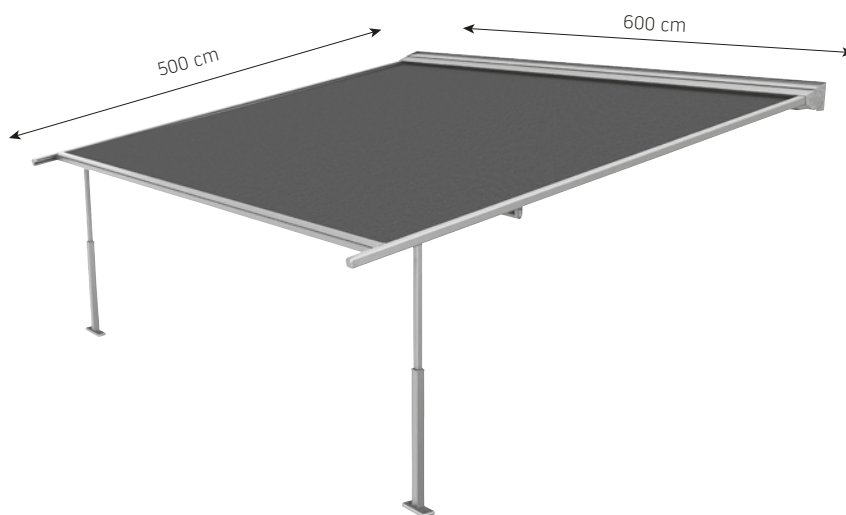

Betrouwbaar ontwerp, verschillende bevestigingsmogelijkheden, verstelbare poten en altijd strak doek door de ritssluiting. Dit maakt de Matora de rijzende ster van het nieuwe seizoen. Een bijkomend voordeel van het product zijn de vele beschikbare kleuropties en de mogelijkheid om LED-verlichting te gebruiken. Matora heeft ook de mogelijkheid om de helling aan te passen van 5 tot 30 graden, de maximale afmetingen zijn 600 x 500 cm.

**Matera Veranda - montage op het dak – algemene kenmerken**

Type:  
**Matera Veranda  
montage op het dak**

Max afmetingen:  
**600 x 500 cm**

Bediening:  
**elektrisch**

**Matera Pergola - met steunpalen – algemene kenmerken**

Type:  
**Matera Pergola  
met steunpalen**

Max afmetingen:  
**600 x 500 cm**

Bediening:  
**elektrisch**

**Muursteunen**

**Muursteunen**

**Muursteunen**

**Muuraafsluiting**

**Opbouw montage**