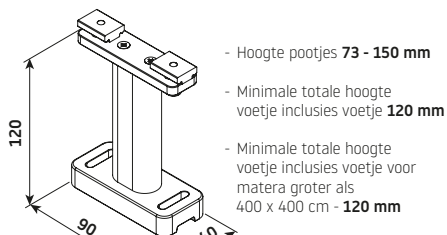

**Matera Veranda - montage op het dak – algemene kenmerken**

Type:  
**Matera Veranda  
montage op het dak**

Max afmetingen:  
**600 x 500 cm**

Bediening:  
**elektrisch**

**Matera Pergola - met steunpalen – algemene kenmerken**

Type:  
**Matera Pergola  
met steunpalen**

Max afmetingen:  
**600 x 500 cm**

Bediening:  
**elektrisch**

**Muursteunen**

**Muursteunen**

**Muursteunen**

**Muuraafsluiting**

**Opbouw montage**

**Montage elementen voor geleiders**

- Hoogte pootjes **73 - 150 mm**
- Minimale totale hoogte voetje inclusies voetje **120 mm**
- Minimale totale hoogte voetje inclusies voetje voor matera groter als 400 x 400 cm - **120 mm**