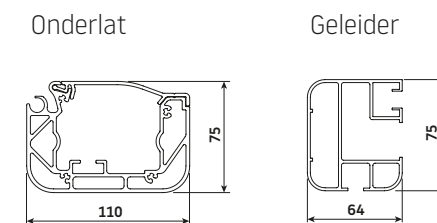

Montage elementen voor geleiders