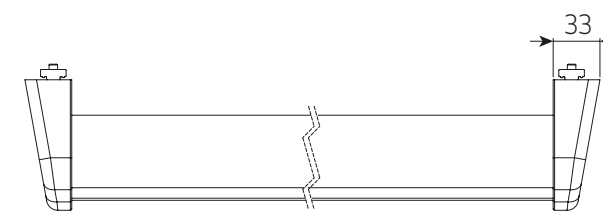

Ondersteuningsbalk

LED verlichting