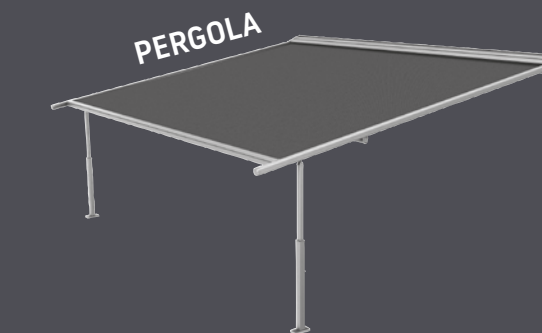

# Matera

Een van de nieuwe producten van Sunshade Experts voor het aankomende seizoen is de Matora op poten - een moderne terrasoverkapping, een product dat een zonnenscherm combineert met een pergola.

Betrouwbaar ontwerp, verschillende bevestigingsmogelijkheden, verstelbare poten en altijd strak doek door de ritssluiting. Dit maakt de Matora de rijzende ster van het nieuwe seizoen. Een bijkomend voordeel van het product zijn de vele beschikbare kleuropties en de mogelijkheid om LED-verlichting te gebruiken. Matora heeft ook de mogelijkheid om de helling aan te passen van 5 tot 30 graden, de maximale afmetingen zijn 600 x 500 cm.