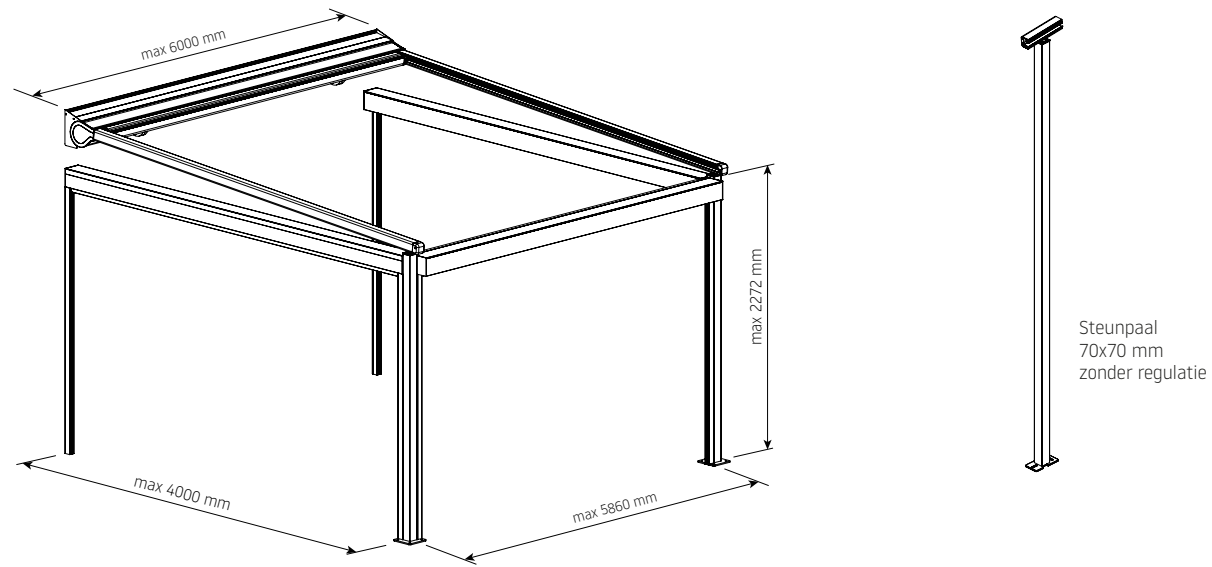

Matera Pergola + 3 RS Smart

RS Smart - options

Matera Pergola + RS Smart