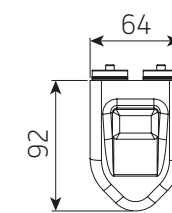

Ondersteuningsbalk

LED verlichting