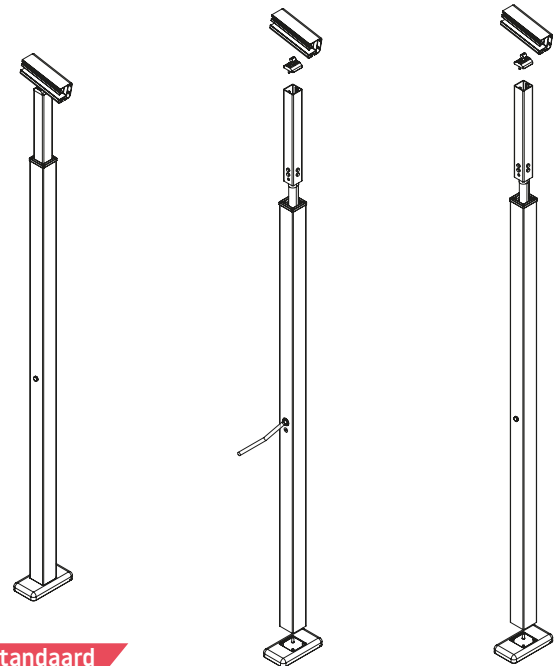

**Montage elementen voor geleiders**

- Hoogte pootjes **73 - 150 mm**
- Minimale totale hoogte voetje inclusies voetje **120 mm**
- Minimale totale hoogte voetje inclusies voetje voor matera groter als 400 x 400 cm - **120 mm**

**standaard**

**Matera - met koppeling**

**Montage elementen voor geleiders**

**Coiffe Avant - option**

**Steunpaal**

**standaard**

Steunpaal zonder regulatie

Steunpaal met hoogte regulatie

Steunpaal met hoogte regulatie + huismerk motor en afstandbediening

**Ondersteuningsbalk**

**LED verlichting**

1 ondersteuningsbalk + LED

Led verlichting in 1 ondersteuningsbalk

**Matera Pergola met koppeling**