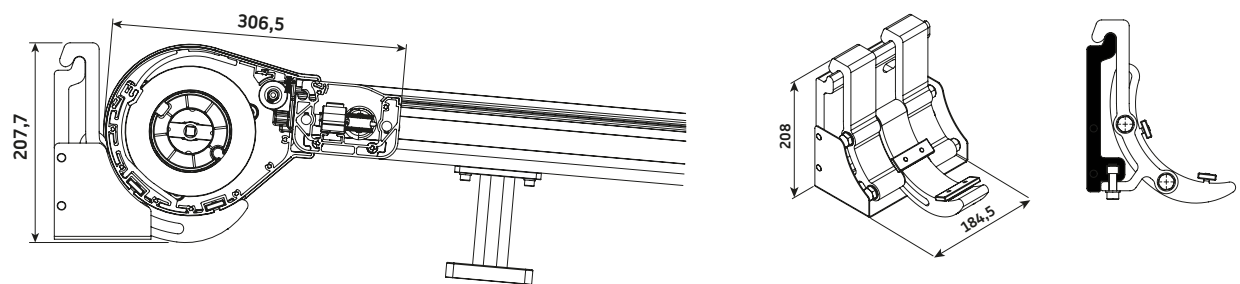

Type:  
**Matera Pergola  
met steunpalen**

Max afmetingen:  
**600 x 500 cm**

Bediening:  
**elektrisch**

**Muursteunen**

**Muursteunen**

**Muursteunen**

**Muuraafsluiting**

**Opbouw montage**

**Montage elementen voor geleiders**

- Hoogte pootjes **73 - 150 mm**
- Minimale totale hoogte voetje inclusies voetje **120 mm**
- Minimale totale hoogte voetje inclusies voetje voor matera groter als 400 x 400 cm - **120 mm**