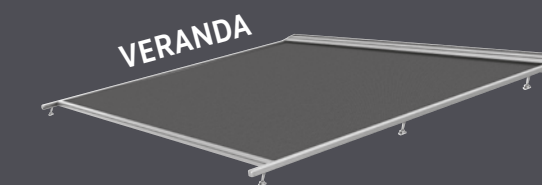

### Standaard omkasting:

RAL 9505  
Zwart

STR 9507  
Grijs aluminium

STR 7516  
Antracietgrijs

# Matera

Een van de nieuwe producten van Sunshade Experts voor het aankomende seizoen is de Matora op poten - een moderne terrasoverkapping, een product dat een zonnenscherm combineert met een pergola.

Betrouwbaar ontwerp, verschillende bevestigingsmogelijkheden, verstelbare poten en altijd strak doek door de ritssluiting. Dit maakt de Matora de rijzende ster van het nieuwe seizoen. Een bijkomend voordeel van het product zijn de vele beschikbare kleuropties en de mogelijkheid om LED-verlichting te gebruiken. Matora heeft ook de mogelijkheid om de helling aan te passen van 5 tot 30 graden, de maximale afmetingen zijn 600 x 500 cm.