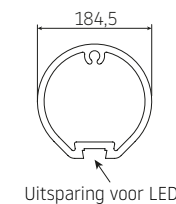

Ondersteuningsbalk

LED verlichting