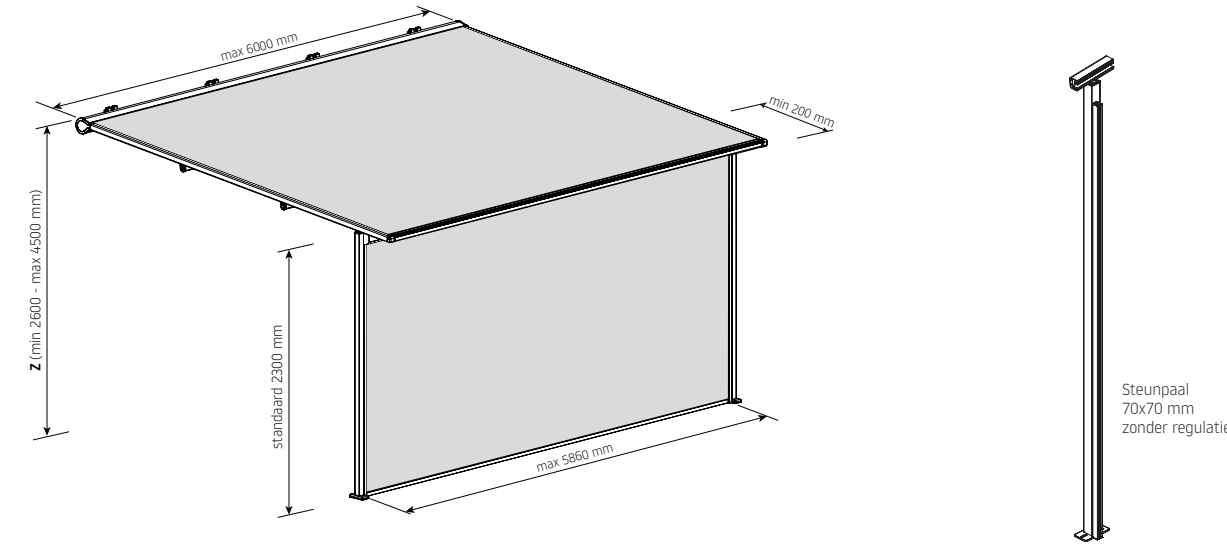

RS Smart 100 recht

RS Smart 130 schuin

Standaard omkasting:

RAL 9505
Zwart

STR 9507
Grijs aluminium

STR 7516
Antracietgrijs