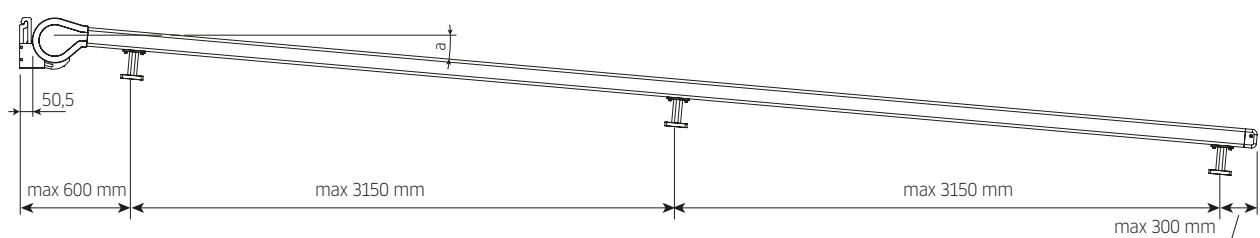

**Matera Veranda - montage op het dak – algemene kenmerken**

Type:  
**Matera Veranda  
montage op het dak**

Max afmetingen:  
**600 x 500 cm**

Bediening:  
**elektrisch**

**Matera Pergola - met steunpalen – algemene kenmerken**

Type:  
**Matera Pergola  
met steunpalen**

Max afmetingen:  
**600 x 500 cm**

Bediening:  
**elektrisch**

**Muursteunen**

**Muursteunen**

**Muursteunen**

**Muuraafsluiting**

**Opbouw montage**

**Montage elementen voor geleiders**

- Hoogte pootjes **73 - 150 mm**
- Minimale totale hoogte voetje inclusies voetje **120 mm**
- Minimale totale hoogte voetje inclusies voetje voor matera groter als 400 x 400 cm - **120 mm**