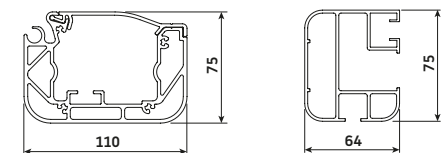

**Matera Veranda - montage op het dak – algemene kenmerken**

Type:  
**Matera Veranda  
montage op het dak**

Max afmetingen:  
**600 x 500 cm**

Bediening:  
**elektrisch**

**Matera Pergola - met steunpalen – algemene kenmerken**

Type:  
**Matera Pergola  
met steunpalen**

Max afmetingen:  
**600 x 500 cm**

Bediening:  
**elektrisch**

**Muursteunen**

**Muursteunen**

**Muursteunen**

**Muuraafsluiting**

**Opbouw montage**

**Montage elementen voor geleiders**

- Hoogte pootjes **73 - 150 mm**
- Minimale totale hoogte voetje inclusies voetje **120 mm**
- Minimale totale hoogte voetje inclusies voetje voor matera groter als 400 x 400 cm - **120 mm**