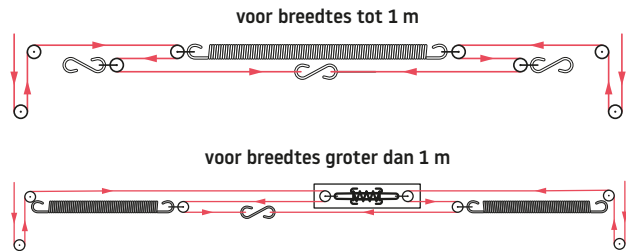

spanning schema

geleider

onderlat

	Maximale breedte (cm)	hoogte (cm)	oppervlak (m²)
Screen Koord Lock	350	250	8,7

Standaard omkasting Screen Koord Lock 95