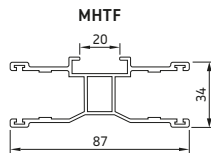

geleider

onderlat

	Maximale breedte (cm)	hoogte (cm)	oppervlak (m²)
Screen Koord Lock	350	250	8,7

Standaard omkasting Screen Koord Lock 95