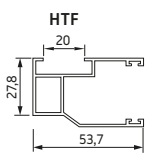

## Screen Koord Lock

### Screen Koord Lock 95

### onderlat

	Maximale breedte (cm)	hoogte (cm)	oppervlak (m <sup>2</sup> )
Screen Koord Lock	350	250	8,7