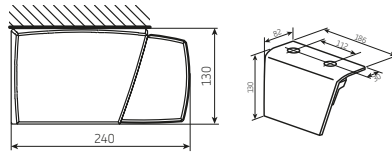

Knikarmscherm

Retta

Retta heeft een rechthoekige cassette. Eén set armen is voldoende om een gebied van 600 x 350 cm te bedekken. De cassette beschermt de armen tegen wind, sneeuw, regen en stof. De doekrol zorgt dat het doek niet in direct contact staat met de weerinvloeden. De Retta heeft de mogelijkheid om LED verlichting in de cassette en in de armen te plaatsen.

Retta – algemene kenmerken

Type:
RETTA

Max afmetingen:
600 x 350 cm

Bediening:
elektrisch

LED-verlichting Kit kast en armen - optioneel

De hellingshoek

Montage op de muur

Montage op het plafond

Wandmontage

Plafondmontage

Armen Luxline 400 – minimale breedte

Luxline 400

Armen LED-verlichting

Vector 400

uitval cm	200	250	300	350
armen →	2	2	2	2
min. breedte cm	243	293	343	393

Leverbaar in 6 standaard kleuren: (kleur dichtst bij RAL)