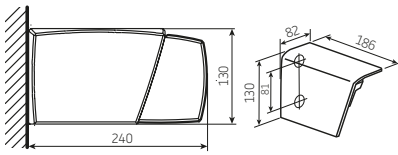

Knikarmscherm

Retta

Retta heeft een rechthoekige cassette. Eén set armen is voldoende om een gebied van 600 x 350 cm te bedekken. De cassette beschermt de armen tegen wind, sneeuw, regen en stof. De doekrol zorgt dat het doek niet in direct contact staat met de weerinvloeden. De Retta heeft de mogelijkheid om LED verlichting in de cassette en in de armen te plaatsen.

Retta – algemene kenmerken

Type:
RETTA

Max afmetingen:
600 x 350 cm

Bediening:
elektrisch

LED-verlichting Kit kast en armen - optioneel

De hellingshoek

Montage op de muur

Montage op het plafond

Wandmontage

Plafondmontage

Armen Luxline 400 – minimale breedte

Luxline 400

Armen LED-verlichting

Vector 400

uitval cm	200	250	300	350
armen →	2	2	2	2
min. breedte cm	243	293	343	393

Leverbaar in 6 standaard kleuren: (kleur dichtst bij RAL)