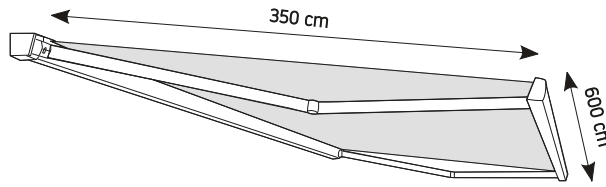

Knikarmscherm

Retta

Retta heeft een rechthoekige cassette. Eén set armen is voldoende om een gebied van 600 x 350 cm te bedekken. De cassette beschermt de armen tegen wind, sneeuw, regen en stof. De doekrol zorgt dat het doek niet in direct contact staat met de weerinvloeden. De Retta heeft de mogelijkheid om LED verlichting in de cassette en in de armen te plaatsen.

Retta – algemene kenmerken

Type:
RETTA

Max afmetingen:
600 x 350 cm

Bediening:
elektrisch

LED-verlichting Kit kast en armen - optioneel

De hellingshoek

Montage op de muur

Montage op het plafond

Wandmontage

Plafondmontage

Armen Luxline 400 – minimale breedte

Luxline 400

Armen LED-verlichting

Vector 400

uitval cm	200	250	300	350
armen →	2	2	2	2
min. breedte cm	243	293	343	393

Leverbaar in 6 standaard kleuren: (kleur dichtst bij RAL)