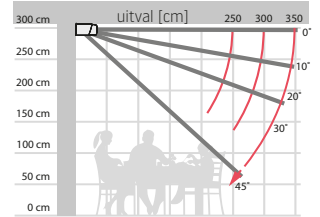

Knikarmscherm

Retta

Retta heeft een rechthoekige cassette. Eén set armen is voldoende om een gebied van 600 x 350 cm te bedekken. De cassette beschermt de armen tegen wind, sneeuw, regen en stof. De doekrol zorgt dat het doek niet in direct contact staat met de weerinvloeden. De Retta heeft de mogelijkheid om LED verlichting in de cassette en in de armen te plaatsen.

Retta – algemene kenmerken

Type:
RETTA

Max afmetingen:
600 x 350 cm

Bediening:
elektrisch

LED-verlichting Kit kast en armen - optioneel

De hellingshoek

Montage op de muur

Montage op het plafond