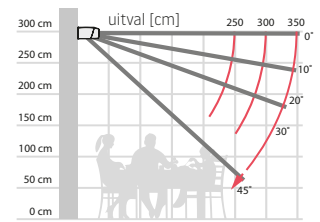

Knikarmscherm

Retta

Retta heeft een rechthoekige cassette. Eén set armen is voldoende om een gebied van 600 x 350 cm te bedekken. De cassette beschermt de armen tegen wind, sneeuw, regen en stof. De doekrol zorgt dat het doek niet in direct contact staat met de weerinvloeden. De Retta heeft de mogelijkheid om LED verlichting in de cassette en in de armen te plaatsen.

Retta – algemene kenmerken

Type:
RETTA

Max afmetingen:
600 x 350 cm

Bediening:
elektrisch

LED-verlichting Kit kast en armen - optioneel

De hellingshoek

Montage op de muur

Montage op het plafond