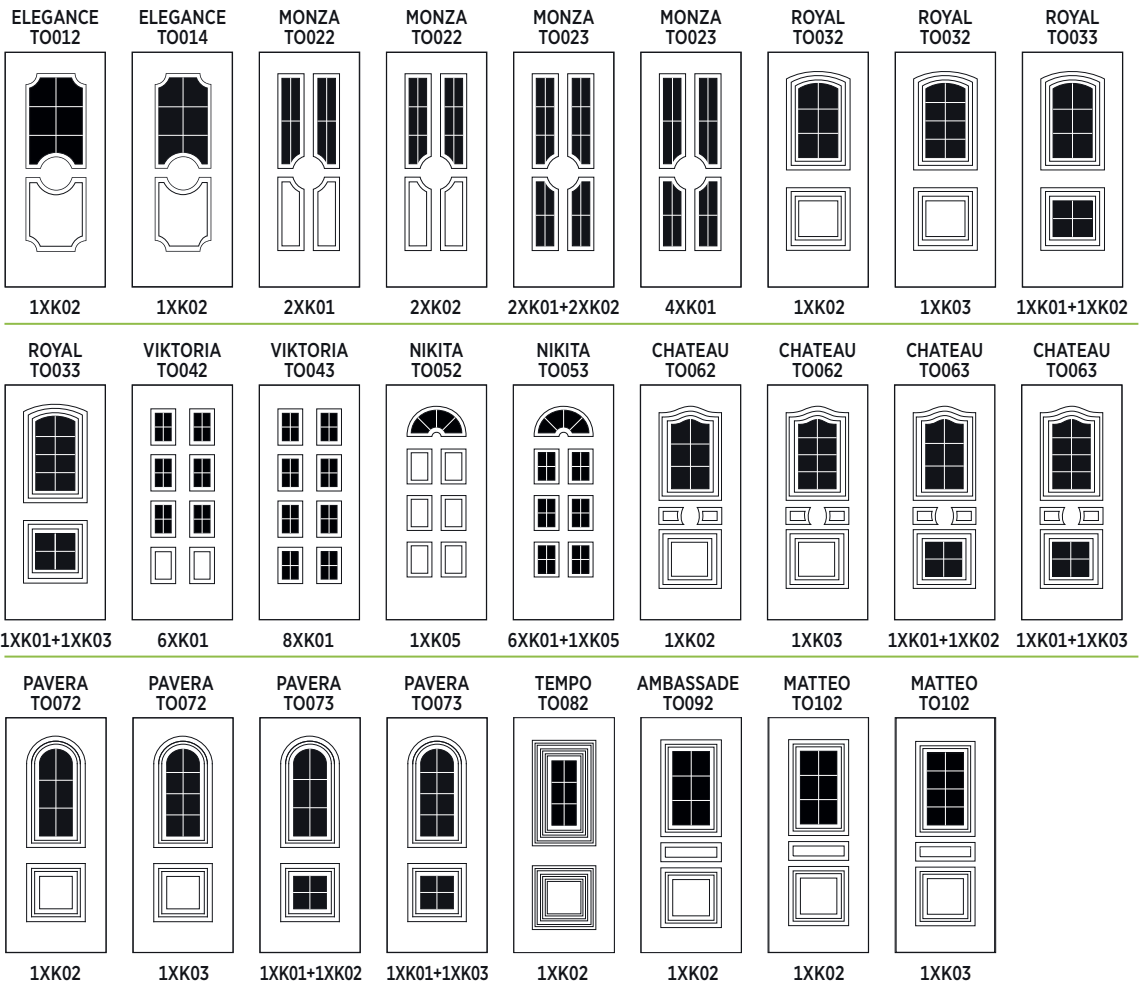

topline KRUISKOZIJNEN | PETITS BOIS INTEGRES (KK)