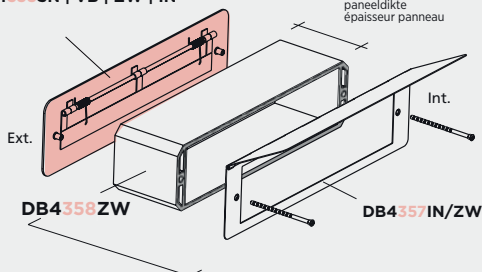

Tinnen deurtrekker
Tirant en étain

art DB2351SN

Tinnen deurtrekker
Tirant en étain

art DB2352SN

Tinnen deurtrekker
Tirant en étain

Tinnen deurtrekker
Tirant en étain

art DB2354SN

Tinnen deurtrekker
Tirant en étain

art DB4355SN

Tinnen brievenbusklep
Clapet en étain

art DB3356SN

Tinnen cilinderplaat
Cache cylindre en étain

Te combineren met | A combiner avec
art DB4358ZW & art DB4357IN | ZW

DB4355SN | VB | ZW | IN