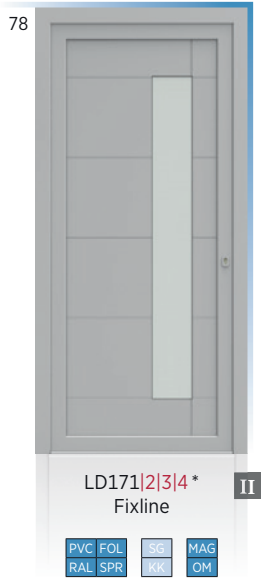

* standaardmodel = 1|2 (2 gespiegelde uitvoering)
maatwerk = |3|4 (4 gespiegelde uitvoering)

* modèle standard = 1|2 (2 image inverse)
sur mesure = |3|4 (4 image inverse)