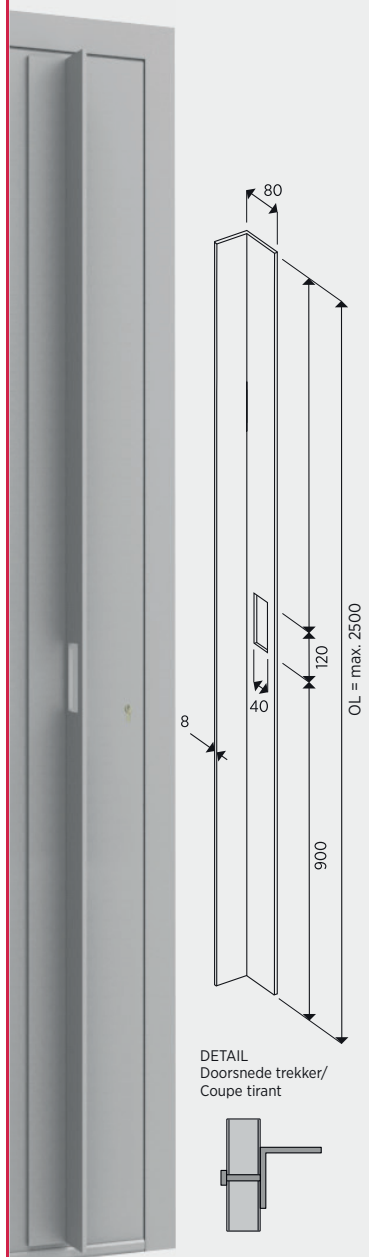

art DB2717PL

Deurtrekker in poederlak
Tirant en ral poudre