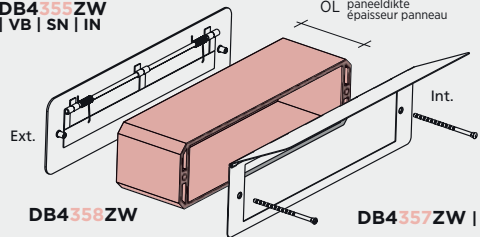

ZW

ZWART

NOIR

art DB3201ZW

Zwarte cilinderplaat ovaal
Cache cylindre en noir ovale

art DB1216ZW

Inox deurkruk
Poignée en inox

art DB2350ZW

Zwarte deurtrekker
Tirant en noir

art DB2351ZW

Zwarte deurtrekker
Tirant en noir

art DB2352ZW

Zwarte deurtrekker
Tirant en noir

art DB2353ZW

Zwarte deurtrekker
Tirant en noir

art DB2354ZW

Zwarte deurtrekker
Tirant en noir

art DB4355ZW*

Zwarte brievenbusklep ext.
Clapet en noir ext.

art DB4357ZW*

Zwarte brievenbusklep int.
Clapet en noir int.

art DB4358ZW

Zwarte tussenschacht
Conduit de liaison en noir

DB4355ZW
| VB | SN | IN

DB4358ZW

DB4357ZW | IN

*Te combineren met | A combiner avec
art DB4358ZW & art DB4357IN | ZW

*Te combineren met | A combiner avec
art DB4358ZW & art DB4355IN | ZW

Foto constructie INOX | Photo construction
zie | voir art 4355IN (p. 269)

art DB4356ZW*

Zwartecilinderplaat
Cache cylindre en noir