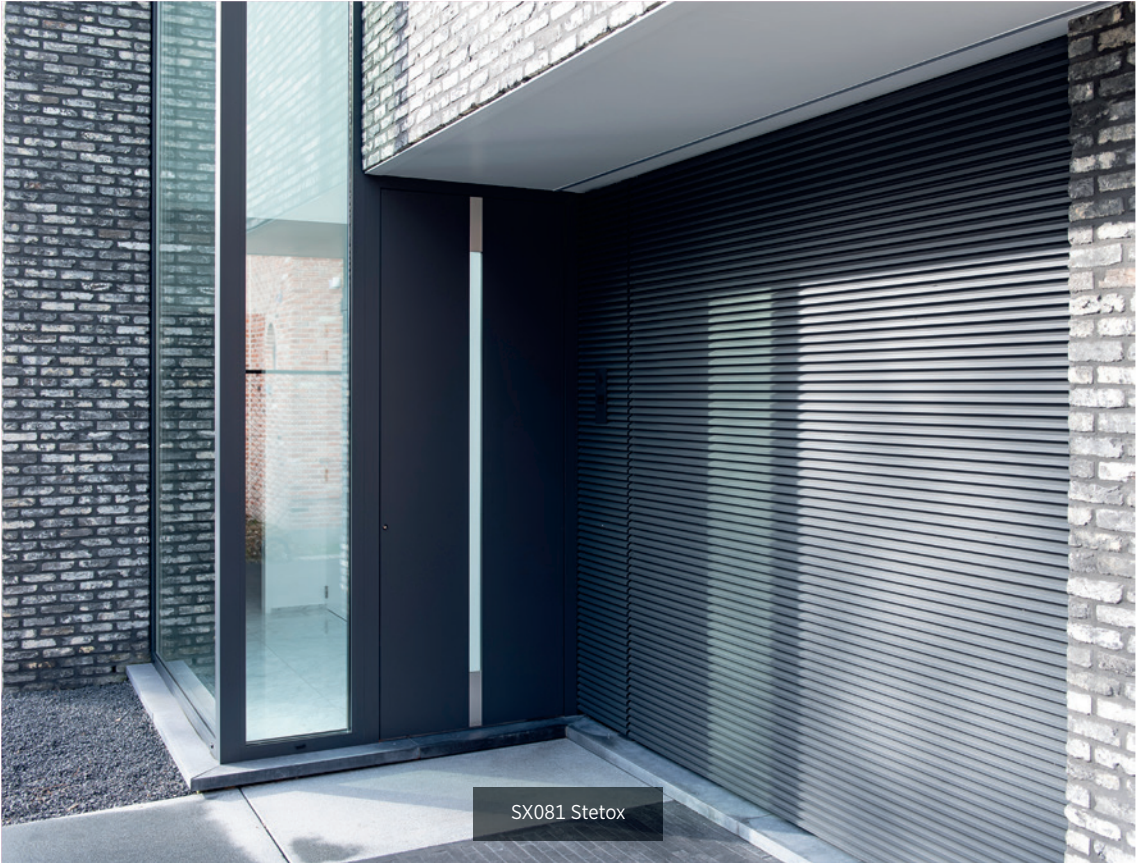

42

PVC	FOL	SG	MAG
RAL	SPR	KK	OM

42

PVC	FOL	SG	MAG
RAL	SPR	KK	OM

42

PVC	FOL	SG	MAG
RAL	SPR	KK	OM

42

PVC	FOL	SG	MAG
RAL	SPR	KK	OM