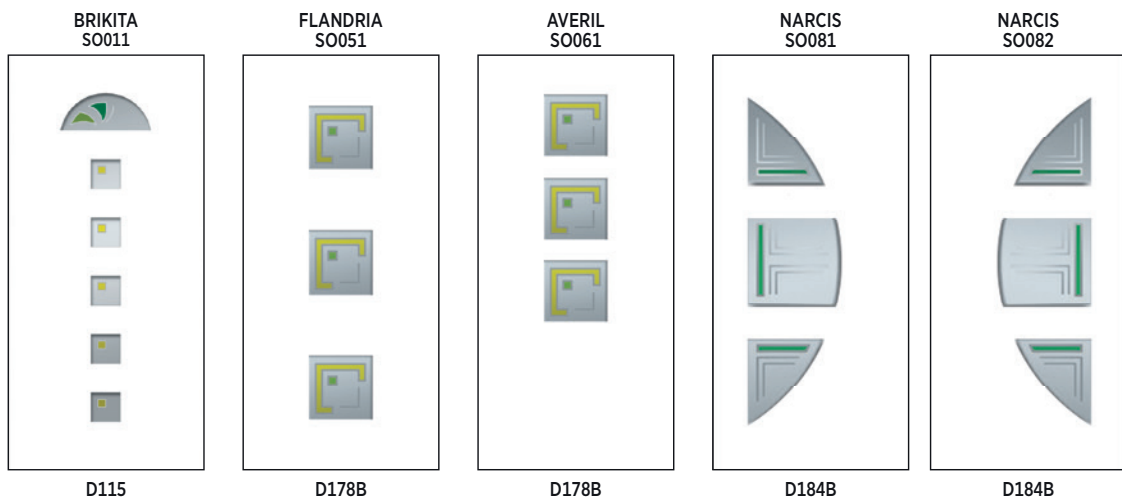

solo SIERGLAZEN | VITRAGES DECO (SG)