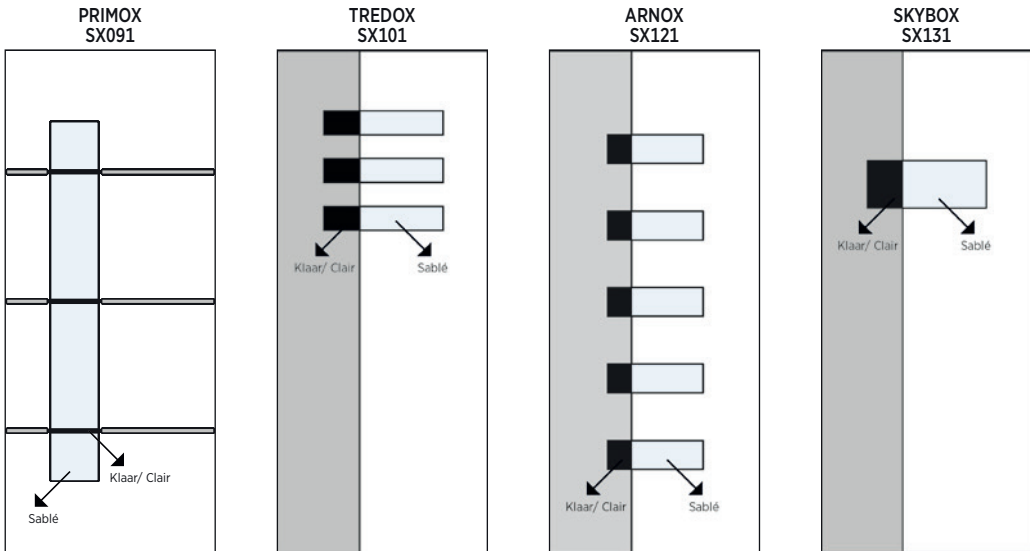

---

**solinox** GEDEELTE GEZANDSTRAALD | SABLE PARTIELLEMENT

imagine

IM021 Botticelli  
trekker | tirant

Met IMAGINE haalt u een exclusief stuk design in huis. Een bijpassende inox deurgreep van 8 mm dikte vervolledigt het ontwerp (paneel steeds inclusief deurtrekker).