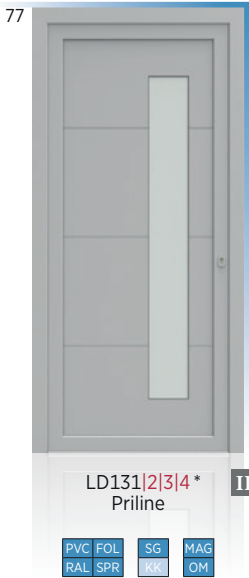

* standaardmodel = 1|2 (2 gespiegelde uitvoering)
maatwerk = |3|4 (4 gespiegelde uitvoering)

* modèle standard = 1|2 (2 image inverse)
sur mesure = |3|4 (4 image inverse)