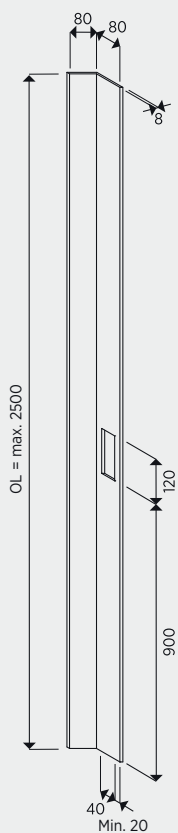

DETAIL  
Doorsnede trekker/  
Coupe tirant

art DB2921PL

Deurtrekker in poederlak  
Tirant en ral poudre

art DB2950PL

Deurtrekker in poederlak  
Tirant en ral poudre