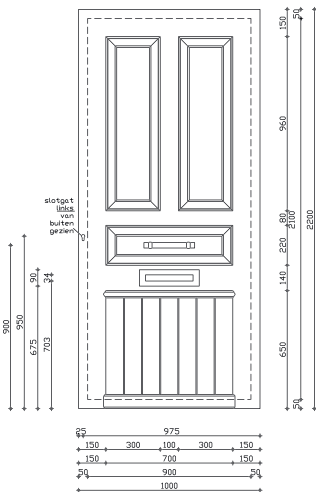

Buitenzicht

frager.
CREATORS OF DOORS

04-03-2021