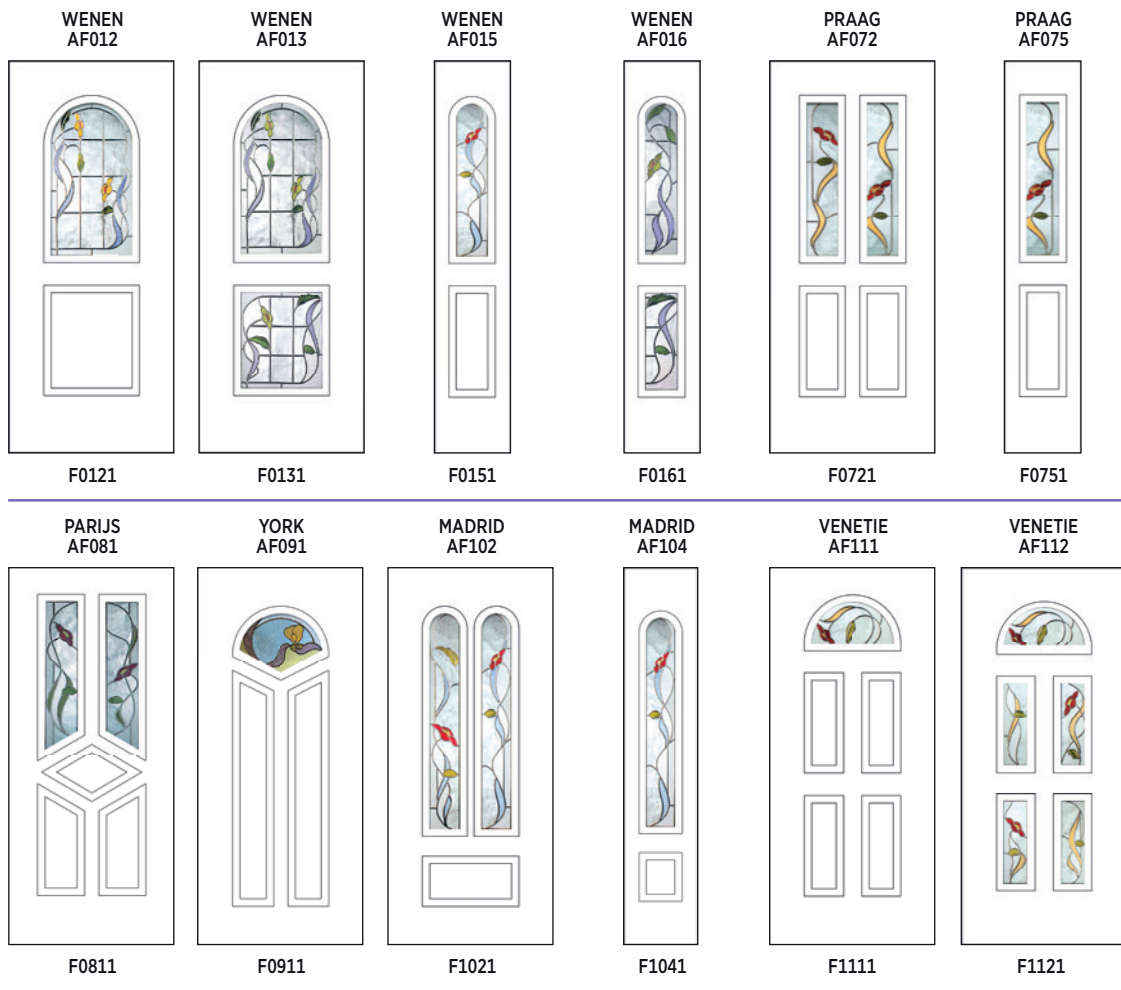

# alufix SIERGLAZEN | VITRAGES DECO (SG)

BURGOS AF022	BURGOS AF022	BILBAO AF032	BILBAO AF032	BILBAO AF032	BILBAO AF032	PRATO AF042	PRATO AF042	PRATO AF042	PRATO AF042
1xK04	1xK08	1xK02	1xK03	1xK04	1xK08	1xK02	1xK03	1xK04	1xK08
PRATO AF044	PRATO AF044	PRATO AF046	PRATO AF046	PORTO AF052	PORTO AF052	PORTO AF052	DOREA AF062	DOREA AF062	DOREA AF063
3xK01	3xK06	2xK02	2xK03	1xK02	1xK03	1xK08	1xK01	1xK06	2xK01
DOREA AF063	DOREA AF064	DOREA AF064	PRAAG AF072	PRAAG AF072	PRAAG AF073	PRAAG AF073	PRAAG AF075	PRAAG AF075	PRAAG AF076
2xK06	3xK01	3xK06	2xK02	2xK03	2xK01+2xK02	2xK01+2xK03	1xK02	1xK03	1xK01+1xK02
PRAAG AF076	PARIJS AF081	PARIJS AF081	MADRID AF102	MADRID AF104	VENETIE AF111	VENETIE AF112			
1xK01+1xK03	2xK02	2xK03	2xK04	1xK04	1xK05	4xK01+1xK05			