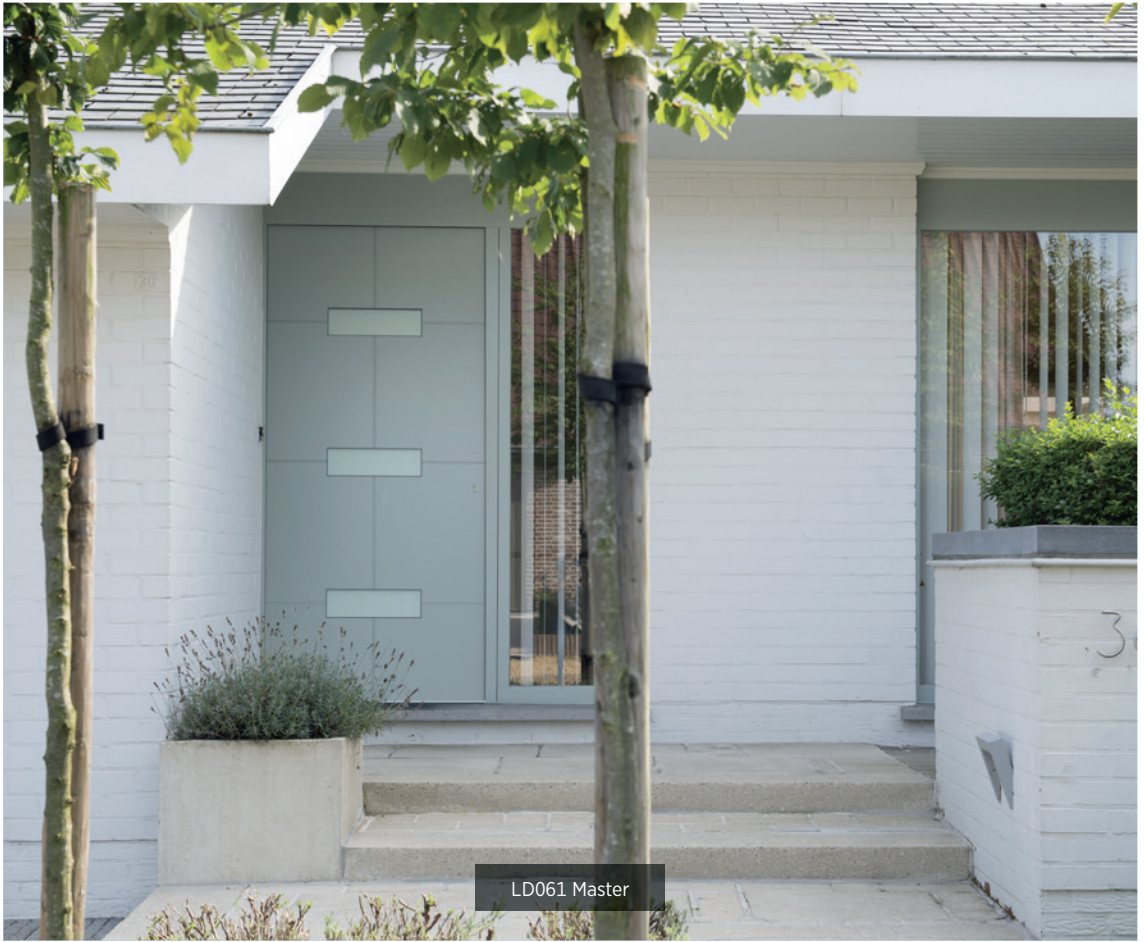

LD061 Master