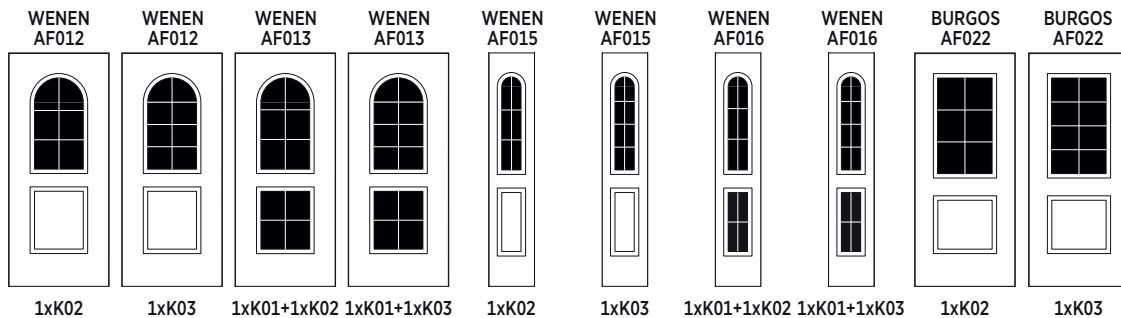

# alufix SIERGLAZEN | VITRAGES DECO (SG)

BURGOS AF022	BURGOS AF022	BILBAO AF032	BILBAO AF032	BILBAO AF032	BILBAO AF032	PRATO AF042	PRATO AF042	PRATO AF042	PRATO AF042
1xK04	1xK08	1xK02	1xK03	1xK04	1xK08	1xK02	1xK03	1xK04	1xK08
PRATO AF044	PRATO AF044	PRATO AF046	PRATO AF046	PORTO AF052	PORTO AF052	PORTO AF052	DOREA AF062	DOREA AF062	DOREA AF063
3xK01	3xK06	2xK02	2xK03	1xK02	1xK03	1xK08	1xK01	1xK06	2xK01
DOREA AF063	DOREA AF064	DOREA AF064	PRAAG AF072	PRAAG AF072	PRAAG AF073	PRAAG AF073	PRAAG AF075	PRAAG AF075	PRAAG AF076
2xK06	3xK01	3xK06	2xK02	2xK03	2xK01+2xK02	2xK01+2xK03	1xK02	1xK03	1xK01+1xK02
PRAAG AF076	PARIJS AF081	PARIJS AF081	MADRID AF102	MADRID AF104	VENETIE AF111	VENETIE AF112			
1xK01+1xK03	2xK02	2xK03	2xK04	1xK04	1xK05	4xK01+1xK05			