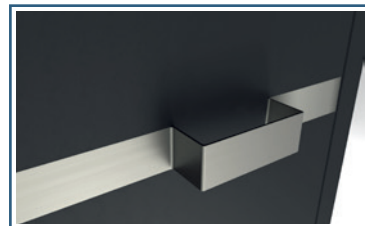

* trekker in andere kleur | tirant couleur différent