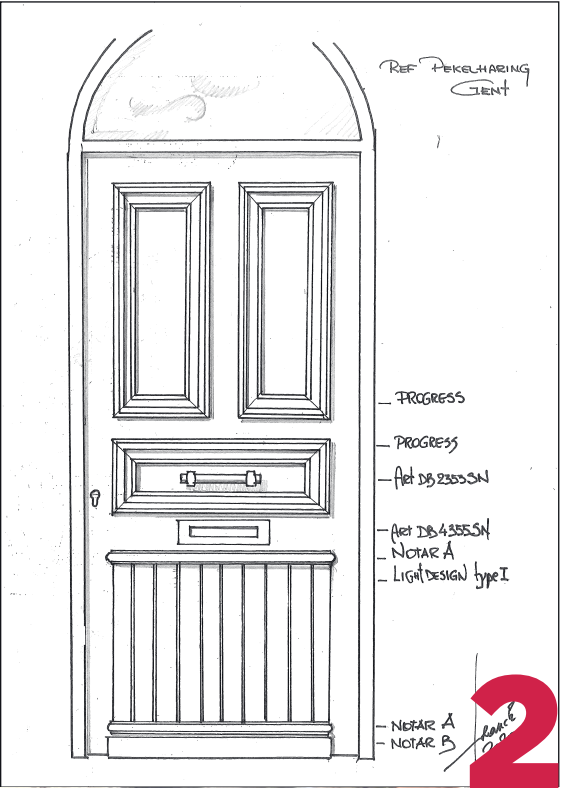

VOOR - AVANT

1

Buitenzicht

frager.
CREATORS OF DOORS

04-03-2021

Tradition design volgens foto.

3

NA - APRES

4