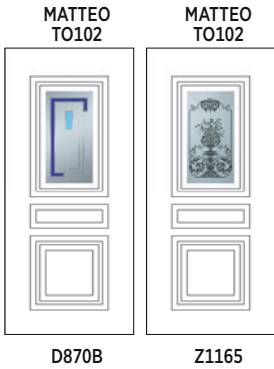

topline SIERGLAZEN | VITRAGES DECO (SG)