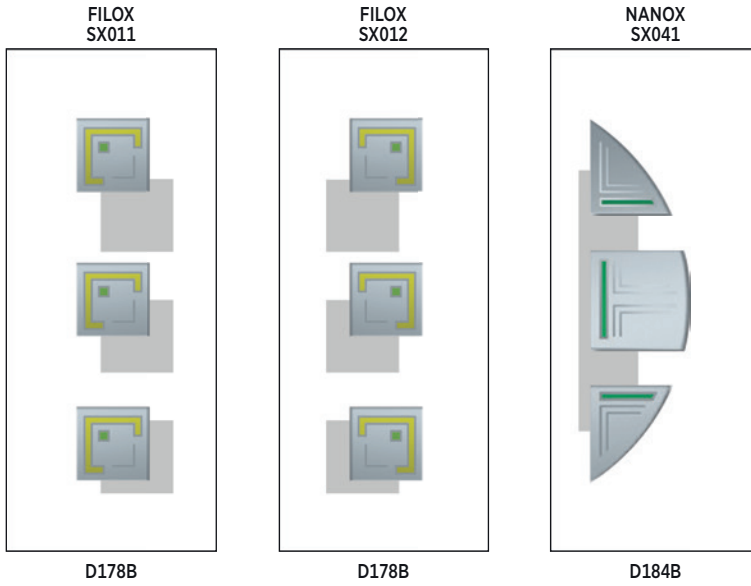

---

**solinox** GEDEELTE GEZANDSTRAALD | SABLE PARTIELLEMENT

imagine

IM021 Botticelli  
trekker | tirant

Met IMAGINE haalt u een exclusief stuk design in huis. Een bijpassende inox deurgreep van 8 mm dikte vervolledigt het ontwerp (paneel steeds inclusief deurtrekker).