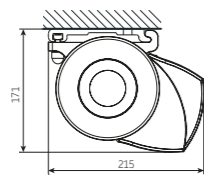

FORMOSA – allgemeine Anmerkungen

Typ:
FORMOSA

Max. Abmessungen:
500 x 300 cm

Steuerung:
Motor

Der Neigungswinkel

Wandmontage

Deckenmontage

Wandmontage

Deckenmontage

standard

standard

Luxline 300

Armen Luxline 300 – min. Breite

Ausfall cm	200	250	300
Arme →	2	2	2
min. Breite cm	240	290	340

standard

Wandmontagesteun

FORMOSA MAX – algemene kenmerken

Type:
FORMOSA MAX

Max afmetingen:
600 x 400 cm

Bediening:
elektrisch

De hellingshoek

Montage op de muur

Montage op het plafond

FORMOSA MAX + EXTRA VOLANT – algemene kenmerken