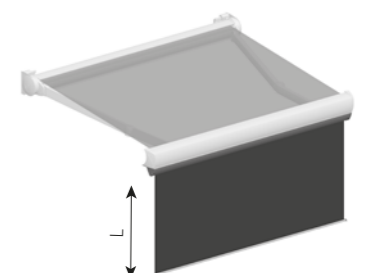

Extra Volant