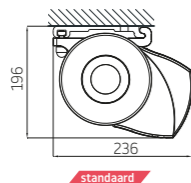

Formosa MAX

Die Formosa besticht durch Ihre elegante Erscheinung und das moderne Design. Ein Satz Arme reicht aus, um eine Fläche von 600 x 400 cm zu beschatten.

Ein zusätzlicher Vorteil von Formosa Max ist die Möglichkeit, eine moderne LED-Beleuchtung zu verwenden, die Ihre Terrasse noch reizvoller und praktischer macht!

Extra Volant

Eén set armen is voldoende om een gebied van 600 x 350 cm te bedekken.

Formosa Max + Extra Volant is een uniek model waarmee u maximale schaduw en privacy kunt genereren. De elektrische volant kan gemotoriseerd of handmatig worden bediend. 3 type doeken bieden de mogelijkheid om het product het beste aan uw behoeften aan te passen

FORMOSA MAX – algemene kenmerken

Type:
FORMOSA MAX

Max afmetingen:
600 x 400 cm

Bediening:
elektrisch

De hellingshoek

Montage op de muur

Montage op het plafond

FORMOSA MAX + EXTRA VOLANT – algemene kenmerken

Type:
FORMOSA MAX + EXTRA VOLANT

Max afmetingen:
600 x 350 cm

Bediening:
elektrisch

Extra Volant

EXTRA VOLANT	L
Acryl (Dickson, Recasens)	80 cm
Soltis 86	125 cm
Soltis 92 (Serge Ferrari)	125 cm
Serge Ferrari	80 cm

Wandmontage

Plafondmontage

standaard

Wandmontage

Plafondmontage

Armen Luxline 400 – minimale breedte

Luxline 400

LED-verlichting

Vector 400

uitval cm	200	250	300	350	400
armen →	2	2	2	2	2
minimale breedte cm	239	289	339	389	439

Armen Luxline 400 – minimale breedte

Luxline 400

LED-verlichting

Vector 400

uitval cm	200	250	300	350	400
armen →	2	2	2	2	2
minimale breedte cm	239	289	339	389	439

Leverbaar in 6 standaard kleuren: (kleur dichtst bij RAL)

RAL 9001
Crémewit

RAL 9010
Wit

RAL 9016
Verkeerswit

RAL 7S16
Antraciet (structuurlak)
Meerprijs: + 6%

Tiger 29/80081
Iron Glimmer (structuurlak)
Meerprijs: + 6%

RAL 9S07
Grijs aluminiumkleurig (structuurlak)
Meerprijs: + 6%

Wandmontagesteun