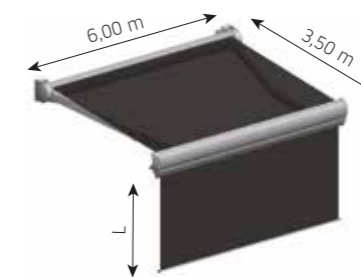

FORMOSA MAX + EXTRA VOLANT – algemene kenmerken

Type:
FORMOSA MAX + EXTRA VOLANT

Max afmetingen:
600 x 350 cm

Bediening:
elektrisch