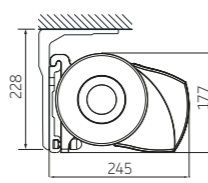

Formosa MAX

Die Formosa besticht durch Ihre elegante Erscheinung und das moderne Design. Ein Satz Arme reicht aus, um eine Fläche von 600 x 400 cm zu beschatten.

Ein zusätzlicher Vorteil von Formosa Max ist die Möglichkeit, eine moderne LED-Beleuchtung zu verwenden, die Ihre Terrasse noch reizvoller und praktischer macht!

Extra Volant

Eén set armen is voldoende om een gebied van 600 x 350 cm te bedekken.

Formosa Max + Extra Volant is een uniek model waarmee u maximale schaduw en privacy kunt genereren. De elektrische volant kan gemotoriseerd of handmatig worden bediend. 3 type doeken bieden de mogelijkheid om het product het beste aan uw behoeften aan te passen

FORMOSA MAX – algemene kenmerken

Type:
FORMOSA MAX

Max afmetingen:
600 x 400 cm

Bediening:
elektrisch

De hellingshoek

Montage op de muur

Montage op het plafond

FORMOSA MAX + EXTRA VOLANT – algemene kenmerken

Type:
FORMOSA MAX + EXTRA VOLANT

Max afmetingen:
600 x 350 cm

Bediening:
elektrisch

Extra Volant

EXTRA VOLANT	L
Acryl (Dickson, Recasens)	80 cm
Soltis 86	125 cm
Soltis 92 (Serge Ferrari)	125 cm
Serge Ferrari	80 cm

Wandmontage

Plafondmontage

standaard

Wandmontage

Plafondmontage

Armen Luxline 400 – minimale breedte

Luxline 400

LED-verlichting

Vector 400

uitval cm	200	250	300	350	400
armen →	2	2	2	2	2
minimale breedte cm	239	289	339	389	439

Armen Luxline 400 – minimale breedte

Luxline 400

LED-verlichting

Vector 400

uitval cm	200	250	300	350	400
armen →	2	2	2	2	2
minimale breedte cm	239	289	339	389	439

Leverbaar in 6 standaard kleuren: (kleur dichtst bij RAL)

RAL 9001
Crémewit

RAL 9010
Wit

RAL 9016
Verkeerswit

RAL 7S16
Antraciet (structuurlak)
Meerprijs: + 6%

Tiger 29/80081
Iron Glimmer (structuurlak)
Meerprijs: + 6%

RAL 9S07
Grijs aluminiumkleurig (structuurlak)
Meerprijs: + 6%

Wandmontagesteun