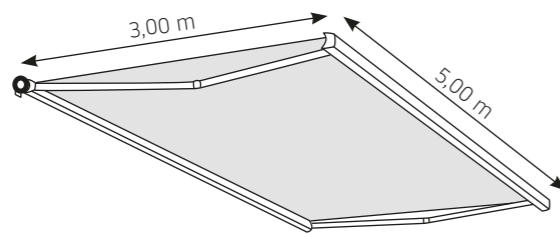

FORMOSA – allgemeine Anmerkungen

Typ:
FORMOSA

Max. Abmessungen:
500 x 300 cm

Steuerung:
Motor

Der Neigungswinkel

Wandmontage

Deckenmontage

Wandmontage

Deckenmontage

standard

standard

Luxline 300

Armen Luxline 300 – min. Breite

Ausfall cm	200	250	300
Arme →	2	2	2
min. Breite cm	240	290	340

standard

Wandmontagesteun

Formosa MAX

Die Formosa besticht durch Ihre elegante Erscheinung und das moderne Design. Ein Satz Arme reicht aus, um eine Fläche von 600 x 400 cm zu beschatten.

Ein zusätzlicher Vorteil von Formosa Max ist die Möglichkeit, eine moderne LED-Beleuchtung zu verwenden, die Ihre Terrasse noch reizvoller und praktischer macht!

FORMOSA MAX – algemene kenmerken

Type:
FORMOSA MAX

Max afmetingen:
600 x 400 cm

Bediening:
elektrisch

De hellingshoek

Montage op de muur

Montage op het plafond

FORMOSA MAX + EXTRA VOLANT – algemene kenmerken