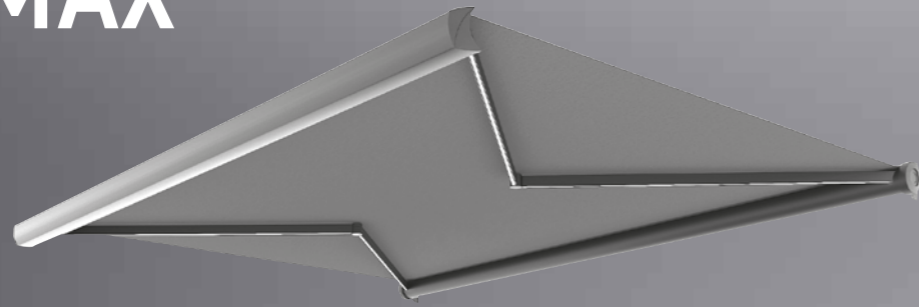

FORMOSA – allgemeine Anmerkungen

Typ:
FORMOSA

Max. Abmessungen:
500 x 300 cm

Steuerung:
Motor

Der Neigungswinkel

Wandmontage

Deckenmontage

Wandmontage

Plafondmontagesteun

Verlengde wandmontagesteun

standard

Knikarmscherm

Formosa Max + Extra Volant

Eén set armen is voldoende om een gebied van 600 x 400 cm te bedekken.

Een bijkomend voordeel van het Formosa Max-model is de mogelijkheid om moderne LED-verlichting te gebruiken, waardoor uw terras charmant wordt en nog praktischer wordt!

Formosa MAX

Die Formosa besticht durch Ihre elegante Erscheinung und das moderne Design. Ein Satz Arme reicht aus, um eine Fläche von 600 x 400 cm zu beschatten.

Ein zusätzlicher Vorteil von Formosa Max ist die Möglichkeit, eine moderne LED-Beleuchtung zu verwenden, die Ihre Terrasse noch reizvoller und praktischer macht!

Extra Volant

Eén set armen is voldoende om een gebied van 600 x 350 cm te bedekken.

Formosa Max + Extra Volant is een uniek model waarmee u maximale schaduw en privacy kunt genereren. De elektrische volant kan gemotoriseerd of handmatig worden bediend. 3 type doeken bieden de mogelijkheid om het product het beste aan uw behoeften aan te passen