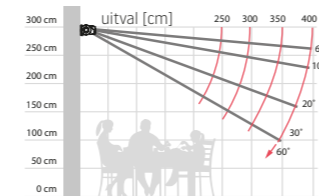

FORMOSA – allgemeine Anmerkungen

Typ:
FORMOSA

Max. Abmessungen:
500 x 300 cm

Steuerung:
Motor

Der Neigungswinkel

Wandmontage

Deckenmontage

Wandmontage

FORMOSA MAX – algemene kenmerken

Type:
FORMOSA MAX

Max afmetingen:
600 x 400 cm

Bediening:
elektrisch

De hellingshoek

Montage op de muur

Montage op het plafond

FORMOSA MAX + EXTRA VOLANT – algemene kenmerken