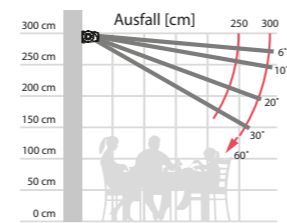

FORMOSA – allgemeine Anmerkungen

Typ:
FORMOSA

Max. Abmessungen:
500 x 300 cm

Steuerung:
Motor

Der Neigungswinkel

Wandmontage

Deckenmontage

Wandmontage

Formosa MAX

Die Formosa besticht durch Ihre elegante Erscheinung und das moderne Design. Ein Satz Arme reicht aus, um eine Fläche von 600 x 400 cm zu beschatten.

Ein zusätzlicher Vorteil von Formosa Max ist die Möglichkeit, eine moderne LED-Beleuchtung zu verwenden, die Ihre Terrasse noch reizvoller und praktischer macht!