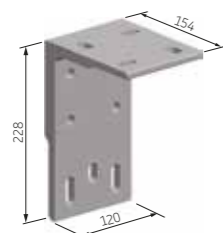

FORMOSA – allgemeine Anmerkungen

Typ:
FORMOSA

Max. Abmessungen:
500 x 300 cm

Steuerung:
Motor

Der Neigungswinkel

Wandmontage

Deckenmontage

Wandmontage

Deckenmontage

standard

standard

Luxline 300

Armen Luxline 300 – min. Breite

Ausfall cm	200	250	300
Arme →	2	2	2
min. Breite cm	240	290	340

standard

Wandmontagesteun

Plafondmontagesteun

Verlengde wandmontagesteun

standard

Knikarmscherm

Formosa Max + Extra Volant

Eén set armen is voldoende om een gebied van 600 x 400 cm te bedekken.

Een bijkomend voordeel van het Formosa Max-model is de mogelijkheid om moderne LED-verlichting te gebruiken, waardoor uw terras charmant wordt en nog praktischer wordt!

FORMOSA MAX – algemene kenmerken

Type:
FORMOSA MAX

Max afmetingen:
600 x 400 cm

Bediening:
elektrisch

De hellingshoek

Montage op de muur

Montage op het plafond

FORMOSA MAX + EXTRA VOLANT – algemene kenmerken