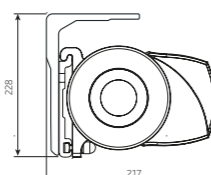

FORMOSA – allgemeine Anmerkungen

Typ:
FORMOSA

Max. Abmessungen:
500 x 300 cm

Steuerung:
Motor

Der Neigungswinkel

Wandmontage

Deckenmontage

Wandmontage

Deckenmontage

standard

standard

Luxline 300

Armen Luxline 300 – min. Breite

Ausfall cm	200	250	300
Arme →	2	2	2
min. Breite cm	240	290	340

standard

Wandmontagesteun

FORMOSA MAX – algemene kenmerken

Type:
FORMOSA MAX

Max afmetingen:
600 x 400 cm

Bediening:
elektrisch

De hellingshoek

Montage op de muur

Montage op het plafond

FORMOSA MAX + EXTRA VOLANT – algemene kenmerken