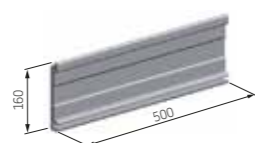

FORMOSA – allgemeine Anmerkungen

Typ:
FORMOSA

Max. Abmessungen:
500 x 300 cm

Steuerung:
Motor

Der Neigungswinkel

Wandmontage

Deckenmontage

Wandmontage

Deckenmontage

standard

standard

Luxline 300

Armen Luxline 300 – min. Breite

Ausfall cm	200	250	300
Arme →	2	2	2
min. Breite cm	240	290	340

standard

Wandmontagesteun

Plafondmontagesteun

Verlengde wandmontagesteun

standard

Knikarmscherm

Formosa Max + Extra Volant

Eén set armen is voldoende om een gebied van 600 x 400 cm te bedekken.

Een bijkomend voordeel van het Formosa Max-model is de mogelijkheid om moderne LED-verlichting te gebruiken, waardoor uw terras charmant wordt en nog praktischer wordt!

Formosa MAX

Die Formosa besticht durch Ihre elegante Erscheinung und das moderne Design. Ein Satz Arme reicht aus, um eine Fläche von 600 x 400 cm zu beschatten.

Ein zusätzlicher Vorteil von Formosa Max ist die Möglichkeit, eine moderne LED-Beleuchtung zu verwenden, die Ihre Terrasse noch reizvoller und praktischer macht!