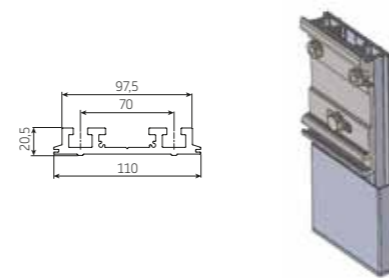

FORMOSA – allgemeine Anmerkungen

Typ:
FORMOSA

Max. Abmessungen:
500 x 300 cm

Steuerung:
Motor

Der Neigungswinkel

Wandmontage

Deckenmontage

Wandmontage

Deckenmontage

standard

standard

Luxline 300

Armen Luxline 300 – min. Breite

Ausfall cm	200	250	300
Arme →	2	2	2
min. Breite cm	240	290	340

standard

Wandmontagesteun

Plafondmontagesteun

Verlengde wandmontagesteun

standard

Knikarmscherm

Formosa Max + Extra Volant

Eén set armen is voldoende om een gebied van 600 x 400 cm te bedekken.

Een bijkomend voordeel van het Formosa Max-model is de mogelijkheid om moderne LED-verlichting te gebruiken, waardoor uw terras charmant wordt en nog praktischer wordt!

FORMOSA MAX – algemene kenmerken

Type:
FORMOSA MAX

Max afmetingen:
600 x 400 cm

Bediening:
elektrisch

De hellingshoek

Montage op de muur

Montage op het plafond

FORMOSA MAX + EXTRA VOLANT – algemene kenmerken