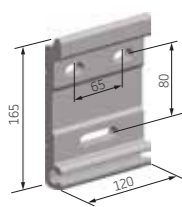

Wandmontagesteun

Plafondmontagesteun

Verlengde wandmontagesteun

standard