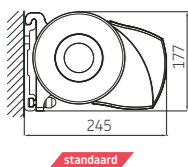

Wandmontage

Plafondmontage

standaard