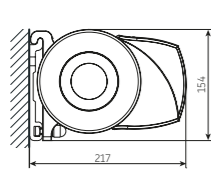

FORMOSA – allgemeine Anmerkungen

Typ:
FORMOSA

Max. Abmessungen:
500 x 300 cm

Steuerung:
Motor

Der Neigungswinkel

Wandmontage

Deckenmontage

Wandmontage

Deckenmontage

standard

standard

Luxline 300

Armen Luxline 300 – min. Breite

Ausfall cm	200	250	300
Arme →	2	2	2
min. Breite cm	240	290	340

standard

Wandmontagesteun

FORMOSA MAX – algemene kenmerken

Type:
FORMOSA MAX

Max afmetingen:
600 x 400 cm

Bediening:
elektrisch

De hellingshoek

Montage op de muur

Montage op het plafond

FORMOSA MAX + EXTRA VOLANT – algemene kenmerken