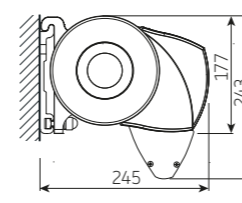

Wandmontage

Plafondmontage

standaard