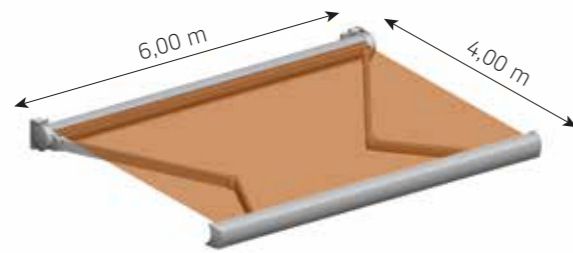

FORMOSA – allgemeine Anmerkungen

Typ:
FORMOSA

Max. Abmessungen:
500 x 300 cm

Steuerung:
Motor

Der Neigungswinkel

Wandmontage

Deckenmontage

Wandmontage

Formosa MAX

Die Formosa besticht durch Ihre elegante Erscheinung und das moderne Design. Ein Satz Arme reicht aus, um eine Fläche von 600 x 400 cm zu beschatten.

Ein zusätzlicher Vorteil von Formosa Max ist die Möglichkeit, eine moderne LED-Beleuchtung zu verwenden, die Ihre Terrasse noch reizvoller und praktischer macht!

Extra Volant

Eén set armen is voldoende om een gebied van 600 x 350 cm te bedekken.

Formosa Max + Extra Volant is een uniek model waarmee u maximale schaduw en privacy kunt genereren. De elektrische volant kan gemotoriseerd of handmatig worden bediend. 3 type doeken bieden de mogelijkheid om het product het beste aan uw behoeften aan te passen

FORMOSA MAX – algemene kenmerken

Type:
FORMOSA MAX

Max afmetingen:
600 x 400 cm

Bediening:
elektrisch

De hellingshoek

Montage op de muur

Montage op het plafond

FORMOSA MAX + EXTRA VOLANT – algemene kenmerken