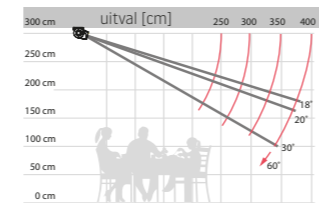

FORMOSA – allgemeine Anmerkungen

Typ:
FORMOSA

Max. Abmessungen:
500 x 300 cm

Steuerung:
Motor

Der Neigungswinkel

Wandmontage

Deckenmontage

Wandmontage

FORMOSA MAX – algemene kenmerken

Type:
FORMOSA MAX

Max afmetingen:
600 x 400 cm

Bediening:
elektrisch

De hellingshoek

Montage op de muur

Montage op het plafond

FORMOSA MAX + EXTRA VOLANT – algemene kenmerken