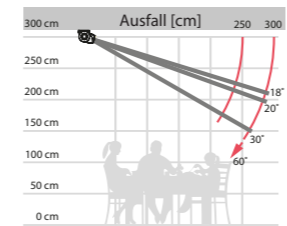

FORMOSA – allgemeine Anmerkungen

Typ:
FORMOSA

Max. Abmessungen:
500 x 300 cm

Steuerung:
Motor

Der Neigungswinkel

Wandmontage

Deckenmontage

Wandmontage

Formosa MAX

Die Formosa besticht durch Ihre elegante Erscheinung und das moderne Design. Ein Satz Arme reicht aus, um eine Fläche von 600 x 400 cm zu beschatten.

Ein zusätzlicher Vorteil von Formosa Max ist die Möglichkeit, eine moderne LED-Beleuchtung zu verwenden, die Ihre Terrasse noch reizvoller und praktischer macht!