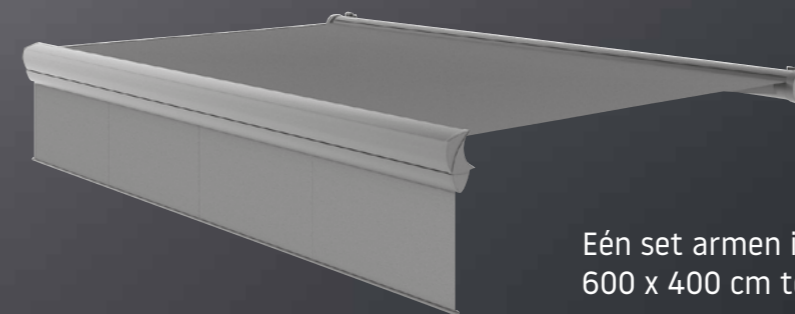

FORMOSA – allgemeine Anmerkungen

Typ:
FORMOSA

Max. Abmessungen:
500 x 300 cm

Steuerung:
Motor

Der Neigungswinkel

Wandmontage

Deckenmontage

Wandmontage

Plafondmontagesteun

Verlengde wandmontagesteun

standard

Knikarmscherm

Formosa Max + Extra Volant

Eén set armen is voldoende om een gebied van 600 x 400 cm te bedekken.

Een bijkomend voordeel van het Formosa Max-model is de mogelijkheid om moderne LED-verlichting te gebruiken, waardoor uw terras charmant wordt en nog praktischer wordt!

Formosa MAX

Die Formosa besticht durch Ihre elegante Erscheinung und das moderne Design. Ein Satz Arme reicht aus, um eine Fläche von 600 x 400 cm zu beschatten.

Ein zusätzlicher Vorteil von Formosa Max ist die Möglichkeit, eine moderne LED-Beleuchtung zu verwenden, die Ihre Terrasse noch reizvoller und praktischer macht!

Extra Volant

Eén set armen is voldoende om een gebied van 600 x 350 cm te bedekken.

Formosa Max + Extra Volant is een uniek model waarmee u maximale schaduw en privacy kunt genereren. De elektrische volant kan gemotoriseerd of handmatig worden bediend. 3 type doeken bieden de mogelijkheid om het product het beste aan uw behoeften aan te passen