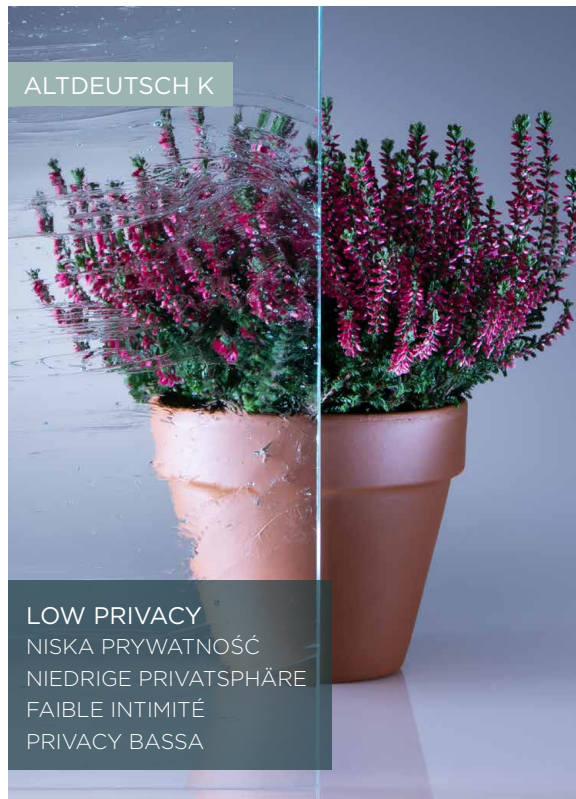

OPTICA

SILVIT®

THELA®

VEISO

WATERFALL

INDUSTRIAL TREND

WIRED 1

WIRED RETINATO D

3 LEVELS OF PRIVACY

3 STOPNIE PRYWATNOŚCI

3 GRADE DER PRIVATSPHÄRE

3 DEGRÉS D'INTIMITÉ

3 LIVELLI DI PRIVACY

The geometric shape was placed at a distance of 35cm behind the glass. / Znak graficzny jest umieszczony 35cm za szkłem. / Das grafische Symbol befindet sich 35cm hinter dem Glas. / Le motif est placé à 35cm derrière le verre. / La figura geometrica e' posta a distanza di 35cm dietro il vetro.