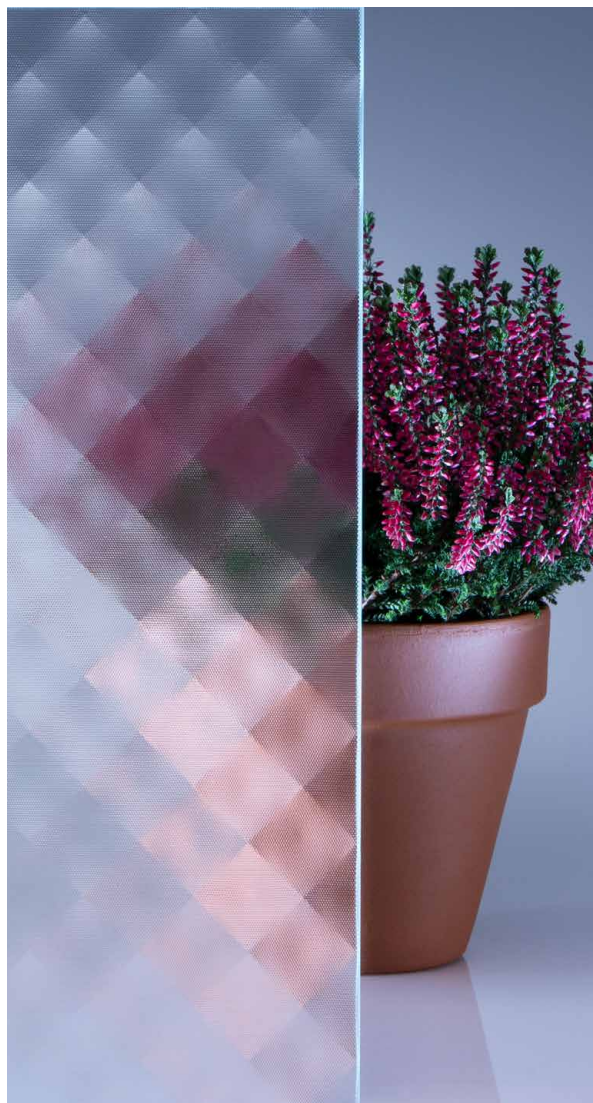

MASTER

MASTER-CARRE®

MASTER-FLEX®

MASTER-LIGNE®

MASTER-POINT®

MASTER-SOFT®

WAVELINE FLUID

MODERN TREND

ESTRIADO

LISTRAL D

VISIOSUN CLASSIC

TROUVEZ VOTRE IMPULSION SUR LE CHEMIN DE L'HARMONIE / TROVA IL TUO IMPULSO IN VIAGGIO PER ARMONIA

VINTAGE TREND

ALTDEUTSCH K

ANTIQUE

KATHEDRAL MAX

OPTICA

SILVIT®

THELA®

VEISO

WATERFALL

INDUSTRIAL TREND

WIRED 1

WIRED RETINATO D