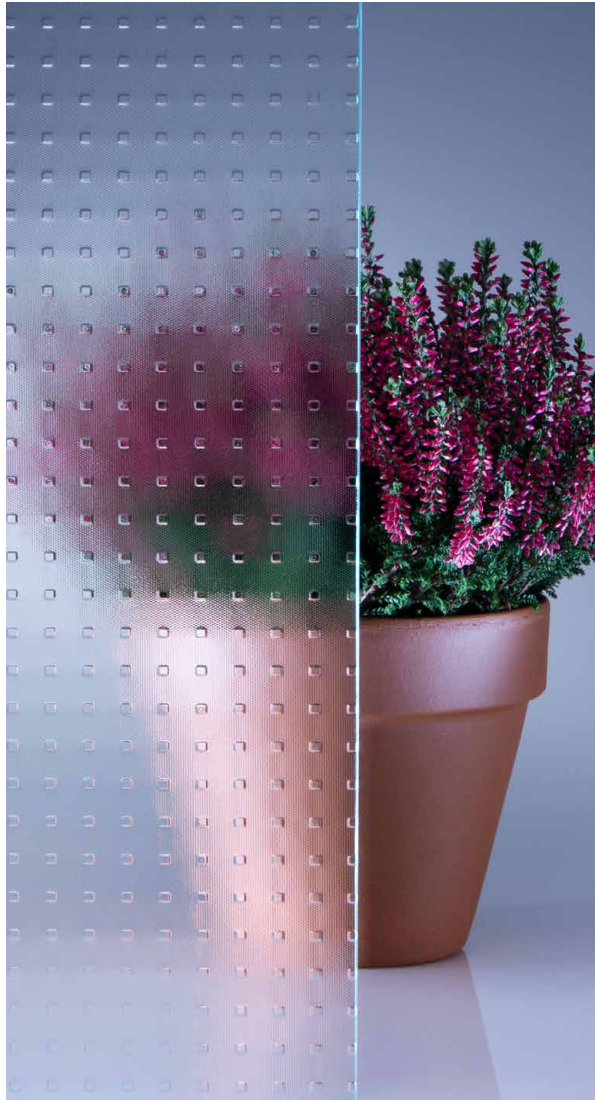

MASTER

MASTER-CARRE®

MASTER-FLEX®

MASTER-LIGNE®

MASTER-POINT®

MASTER-SOFT®

WAVELINE FLUID

MODERN TREND

ESTRIADO

LISTRAL D

VISIOSUN CLASSIC

TROUVEZ VOTRE IMPULSION SUR LE CHEMIN DE L'HARMONIE / TROVA IL TUO IMPULSO IN VIAGGIO PER ARMONIA

VINTAGE TREND

ALTDEUTSCH K

ANTIQUE

KATHEDRAL MAX

OPTICA

SILVIT®

THELA®

VEISO

WATERFALL

INDUSTRIAL TREND

WIRED 1

WIRED RETINATO D