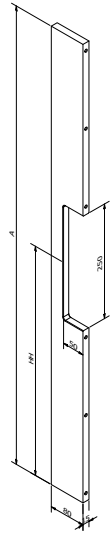

VARIABLE LENGTE // LONGUEUR VARIABLE

SOLID 0403

Afmetingen // Dimensions:
80 x 15mm

Variabele lengte // Longueur variable
max. 3000mm

Diepte tot deurpaneel //
Profondeur jusqu'au panneau:
80mm