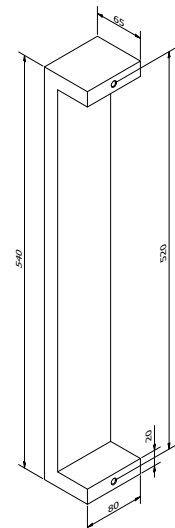

### SOLID 0101

Afmetingen // Dimensions:  
35 x 35mm

Vaste lengte // Longueur fixe:  
540mm

Diepte tot deurpaneel //  
Profondeur jusqu'au panneau:  
80mm

Ook verkrijgbaar in variabele lengte tot maximum 3000mm (zie SOLID 0103 p.5) //  
Egalement disponible en longueur variable jusque maximum 3000mm (voir SOLID 0103 p.5).

### SOLID 0102

Afmetingen // Dimensions:  
80 x 20mm

Vaste lengte // Longueur fixe:  
540mm

Diepte tot deurpaneel //  
Profondeur jusqu'au panneau:  
65mm

Ook verkrijgbaar in variabele lengte tot maximum 3000mm (zie SOLID 0105 p6) //  
Egalement disponible en longueur variable jusque maximum 3000mm (voir SOLID 0105 p6).

### SOLID 0201

Afmetingen // Dimensions:  
35 x 35mm

Vaste lengte // Longueur fixe:  
540mm

Diepte tot deurpaneel //  
Profondeur jusqu'au panneau:  
70mm

Links of rechts verkrijgbaar // Disponible gauche ou droite

### SOLID 0202

Afmetingen // Dimensions:  
50 x 15mm

Vaste lengte // Longueur fixe:  
540mm

Diepte tot deurpaneel //  
Profondeur jusqu'au panneau:  
100mm

Links of rechts verkrijgbaar // Disponible gauche ou droite