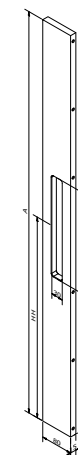

### SOLID 0401

Afmetingen // Dimensions:  
80 x 15mm

Vaste lengte // Longueur fixe:  
600mm

Diepte tot deurpaneel //  
Profondeur jusqu'au panneau:  
80mm

Ook verkrijgbaar in variabele lengte tot maximum 3000mm (zie SOLID 0403) //  
Egalement disponible en longueur variable jusque maximum 3000mm (voir SOLID 0403).

### SOLID 0402

Afmetingen // Dimensions:  
80 x 20mm

Vaste lengte // Longueur fixe:  
600mm

Diepte tot deurpaneel //  
Profondeur jusqu'au panneau:  
80mm

Ook verkrijgbaar in variabele lengte tot maximum 3000mm (zie SOLID 0404) //  
Egalement disponible en longueur variable jusque maximum 3000mm (voir SOLID 0404).

### SOLID 0404

Afmetingen // Dimensions:  
80 x 20mm

Variabele lengte // Longueur variable:  
max. 3000mm

Diepte tot deurpaneel //  
Profondeur jusqu'au panneau:  
80mm

### SOLID 0405

Afmetingen // Dimensions:  
80 x 15mm

Variabele lengte // Longueur variable:  
max. 3000mm

Diepte tot deurpaneel //  
Profondeur jusqu'au panneau:  
80mm