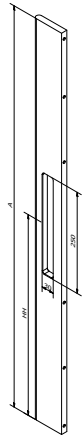

VARIABLE LENGTE // LONGUEUR VARIABLE