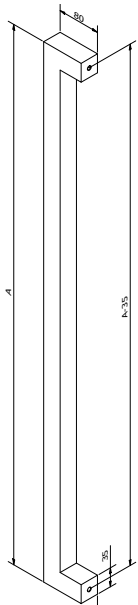

SOLID 0103

Afmetingen // Dimensions:
35 x 35mm

Variabele lengte // Longueur variable
max. 3000mm

Diepte tot deurpaneel //
Profondeur jusqu'au panneau:
80mm