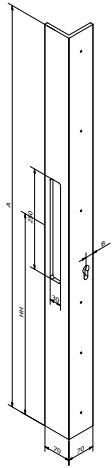

VARIABLE LENGTE // LONGUEUR VARIABLE