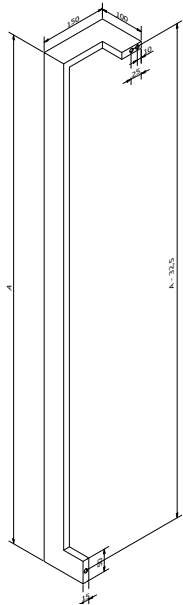

SOLID 0302

Afmetingen // Dimensions:
50 x 15mm

Variabele lengte // Longueur variable:
max. 1250mm

Diepte tot deurpaneel //
Profondeur jusqu'au panneau:
100mm

Links of rechts verkrijgbaar // Disponible gauche ou droite