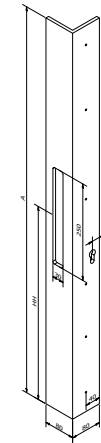

### SOLID 0401

Afmetingen // Dimensions:  
80 x 15mm

Vaste lengte // Longueur fixe:  
600mm

Diepte tot deurpaneel //  
Profondeur jusqu'au panneau:  
80mm

Ook verkrijgbaar in variabele lengte tot maximum 3000mm (zie SOLID 0403) //  
Egalement disponible en longueur variable jusque maximum 3000mm (voir SOLID 0403).

### SOLID 0402

Afmetingen // Dimensions:  
80 x 20mm

Vaste lengte // Longueur fixe:  
600mm

Diepte tot deurpaneel //  
Profondeur jusqu'au panneau:  
80mm

Ook verkrijgbaar in variabele lengte tot maximum 3000mm (zie SOLID 0404) //  
Egalement disponible en longueur variable jusque maximum 3000mm (voir SOLID 0404).

### SOLID 0425

Afmetingen // Dimensions:  
80 x 15mm

Variabele lengte // Longueur variable:  
max. 3000mm

Diepte tot deurpaneel //  
Profondeur jusqu'au panneau:  
80mm

### SOLID 0602

Afmetingen // Dimensions:  
80 x 80 x 8mm

Variabele lengte // Longueur variable:  
max. 3000mm

Diepte tot deurpaneel //  
Profondeur jusqu'au panneau:  
80mm

Links of rechts verkrijgbaar // Disponible gauche ou droite.