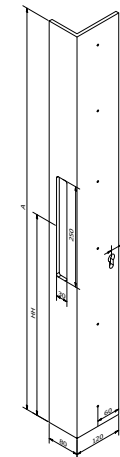

### SOLID 0405

Afmetingen // Dimensions:  
80 x 15mm

Variabele lengte // Longueur variable:  
max. 3000mm

Diepte tot deurpaneel //  
Profondeur jusqu'au panneau:  
80mm

### SOLID 0425

Afmetingen // Dimensions:  
80 x 15mm

Variabele lengte // Longueur variable:  
max. 3000mm

Diepte tot deurpaneel //  
Profondeur jusqu'au panneau:  
80mm

### SOLID 0602

Afmetingen // Dimensions:  
80 x 80 x 8mm

Variabele lengte // Longueur variable:  
max. 3000mm

Diepte tot deurpaneel //  
Profondeur jusqu'au panneau:  
80mm

Links of rechts verkrijgbaar // Disponible gauche ou droite.

### SOLID 0605

Afmetingen // Dimensions:  
120 x 80 x 8mm

Variabele lengte // Longueur variable:  
max. 3000mm

Diepte tot deurpaneel //  
Profondeur jusqu'au panneau:  
80mm

Links of rechts verkrijgbaar // Disponible gauche ou droite.