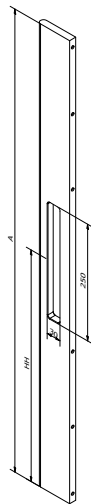

### SOLID 0401

Afmetingen // Dimensions:  
80 x 15mm

Vaste lengte // Longueur fixe:  
600mm

Diepte tot deurpaneel //  
Profondeur jusqu'au panneau:  
80mm

Ook verkrijgbaar in variabele lengte tot maximum 3000mm (zie SOLID 0403) //  
Egalement disponible en longueur variable jusque maximum 3000mm (voir SOLID 0403).

### SOLID 0402

Afmetingen // Dimensions:  
80 x 20mm

Vaste lengte // Longueur fixe:  
600mm

Diepte tot deurpaneel //  
Profondeur jusqu'au panneau:  
80mm

Ook verkrijgbaar in variabele lengte tot maximum 3000mm (zie SOLID 0404) //  
Egalement disponible en longueur variable jusque maximum 3000mm (voir SOLID 0404).

### SOLID 0405

Afmetingen // Dimensions:  
80 x 15mm

Variabele lengte // Longueur variable:  
max. 3000mm

Diepte tot deurpaneel //  
Profondeur jusqu'au panneau:  
80mm

### SOLID 0425

Afmetingen // Dimensions:  
80 x 15mm

Variabele lengte // Longueur variable:  
max. 3000mm

Diepte tot deurpaneel //  
Profondeur jusqu'au panneau:  
80mm