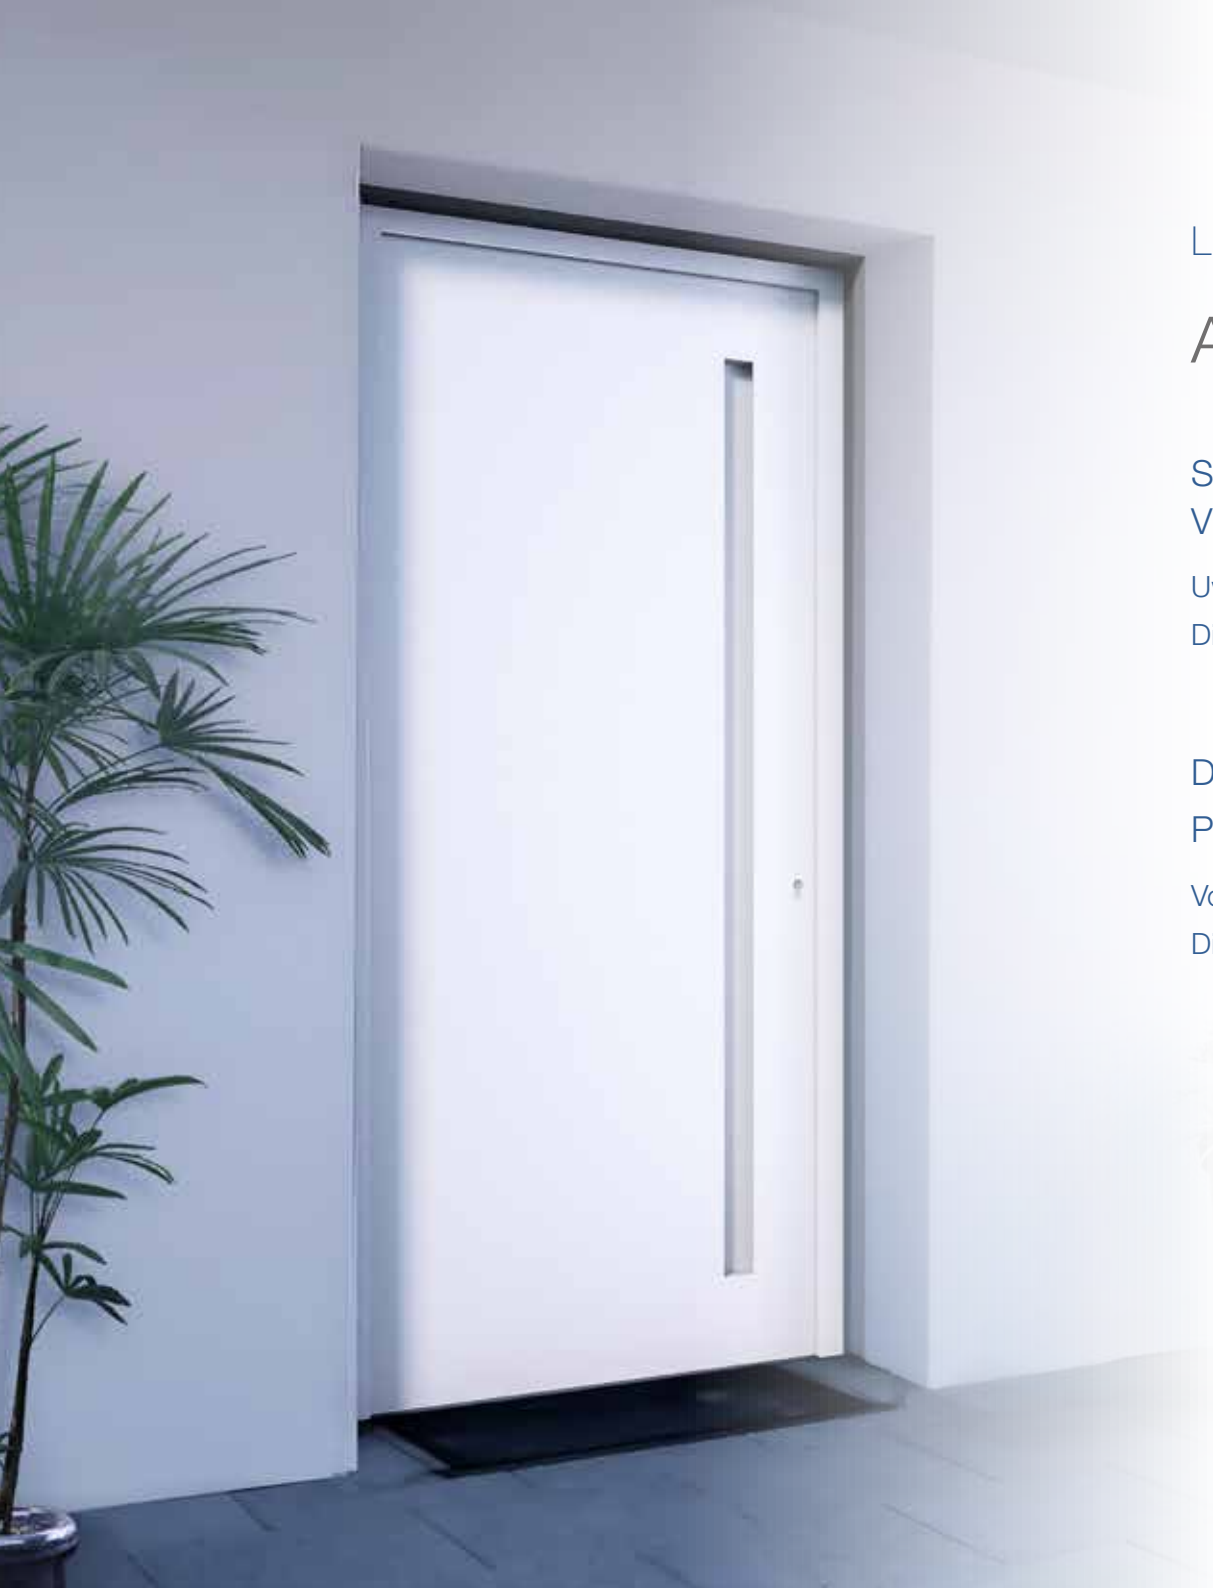

### SOLID 0701

Afmetingen // Dimensions:  
50 x 50 x 50mm

Variabele lengte // Longueur variable:  
max. 3000mm

Diepte tot deurpaneel //  
Profondeur jusqu'au panneau:  
50mm

Links of rechts verkrijgbaar // Disponible gauche ou droite.  
Beschikbaar in verschillende afwerkingen // Disponible en différentes finitions