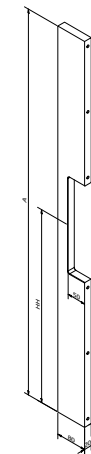

### SOLID 0401

Afmetingen // Dimensions:  
80 x 15mm

Vaste lengte // Longueur fixe:  
600mm

Diepte tot deurpaneel //  
Profondeur jusqu'au panneau:  
80mm

Ook verkrijgbaar in variabele lengte tot maximum 3000mm (zie SOLID 0403) //  
Egalement disponible en longueur variable jusque maximum 3000mm (voir SOLID 0403).

### SOLID 0402

Afmetingen // Dimensions:  
80 x 20mm

Vaste lengte // Longueur fixe:  
600mm

Diepte tot deurpaneel //  
Profondeur jusqu'au panneau:  
80mm

Ook verkrijgbaar in variabele lengte tot maximum 3000mm (zie SOLID 0404) //  
Egalement disponible en longueur variable jusque maximum 3000mm (voir SOLID 0404).

## VARIABLE LENGTE // LONGUEUR VARIABLE

### SOLID 0404

Afmetingen // Dimensions:  
80 x 20mm

Variabele lengte // Longueur variable:  
max. 3000mm

Diepte tot deurpaneel //  
Profondeur jusqu'au panneau:  
80mm