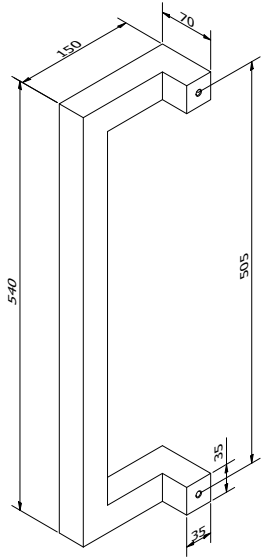

### SOLID 0101

Afmetingen // Dimensions:  
35 x 35mm

Vaste lengte // Longueur fixe:  
540mm

Diepte tot deurpaneel //  
Profondeur jusqu'au panneau:  
80mm

Ook verkrijgbaar in variabele lengte tot maximum 3000mm (zie SOLID 0103 p.5) //  
Egalement disponible en longueur variable jusque maximum 3000mm (voir SOLID 0103 p.5).

### SOLID 0102

Afmetingen // Dimensions:  
80 x 20mm

Vaste lengte // Longueur fixe:  
540mm

Diepte tot deurpaneel //  
Profondeur jusqu'au panneau:  
65mm

Ook verkrijgbaar in variabele lengte tot maximum 3000mm (zie SOLID 0105 p6) //  
Egalement disponible en longueur variable jusque maximum 3000mm (voir SOLID 0105 p6).

### SOLID 0201

Afmetingen // Dimensions:  
35 x 35mm

Vaste lengte // Longueur fixe:  
540mm

Diepte tot deurpaneel //  
Profondeur jusqu'au panneau:  
70mm

Links of rechts verkrijgbaar // Disponible gauche ou droite

### SOLID 0202

Afmetingen // Dimensions:  
50 x 15mm

Vaste lengte // Longueur fixe:  
540mm

Diepte tot deurpaneel //  
Profondeur jusqu'au panneau:  
100mm

Links of rechts verkrijgbaar // Disponible gauche ou droite