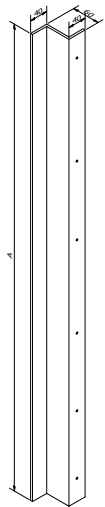

SOLID 0608

Afmetingen // Dimensions:
70 x 70 x 8mm

Variabele lengte // Longueur variable:
max. 3000mm

Diepte tot deurpaneel //
Profondeur jusqu'au panneau:
70mm

Links of rechts verkrijgbaar // Disponible gauche ou droite