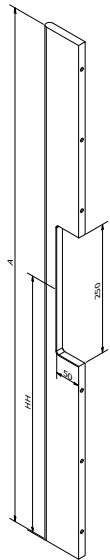

### SOLID 0102

Afmetingen // Dimensions:  
80 x 20mm

Vaste lengte // Longueur fixe:  
540mm

Diepte tot deurpaneel //  
Profondeur jusqu'au panneau:  
65mm

Ook verkrijgbaar in variabele lengte tot maximum 3000mm (zie SOLID 0105 p6) //  
Egalement disponible en longueur variable jusque maximum 3000mm (voir SOLID 0105 p6).

### SOLID 0402

Afmetingen // Dimensions:  
80 x 20mm

Vaste lengte // Longueur fixe:  
600mm

Diepte tot deurpaneel //  
Profondeur jusqu'au panneau:  
80mm

Ook verkrijgbaar in variabele lengte tot maximum 3000mm (zie SOLID 0404) //  
Egalement disponible en longueur variable jusque maximum 3000mm (voir SOLID 0404).

## VARIABLE LENGTE // LONGUEUR VARIABLE

### SOLID 0403

Afmetingen // Dimensions:  
80 x 15mm

Variabele lengte // Longueur variable  
max. 3000mm

Diepte tot deurpaneel //  
Profondeur jusqu'au panneau:  
80mm