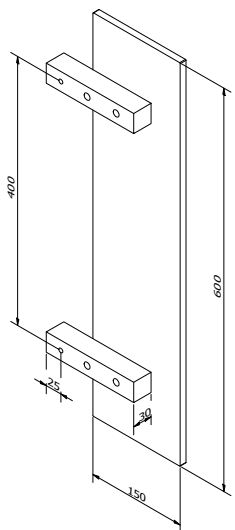

### SOLID 0201

Afmetingen // Dimensions:  
35 x 35mm

Vaste lengte // Longueur fixe:  
540mm

Diepte tot deurpaneel //  
Profondeur jusqu'au panneau:  
70mm

Links of rechts verkrijgbaar // Disponible gauche ou droite

### SOLID 0401

Afmetingen // Dimensions:  
80 x 15mm

Vaste lengte // Longueur fixe:  
600mm

Diepte tot deurpaneel //  
Profondeur jusqu'au panneau:  
80mm

Ook verkrijgbaar in variabele lengte tot maximum 3000mm (zie SOLID 0403) //  
Egalement disponible en longueur variable jusque maximum 3000mm (voir SOLID 0403).

### SOLID 0402

Afmetingen // Dimensions:  
80 x 20mm

Vaste lengte // Longueur fixe:  
600mm

Diepte tot deurpaneel //  
Profondeur jusqu'au panneau:  
80mm

Ook verkrijgbaar in variabele lengte tot maximum 3000mm (zie SOLID 0404) //  
Egalement disponible en longueur variable jusque maximum 3000mm (voir SOLID 0404).

## SOLID 0801

Afmetingen // Dimensions:  
600 x 150mm  
Diepte tot deurpaneel //  
Profondeur jusqu'au panneau:  
40mm

Links of rechts verkrijgbaar // Disponible gauche ou droite