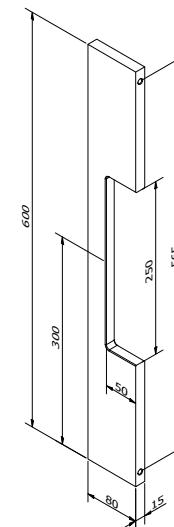

### SOLID 0102

Afmetingen // Dimensions:  
80 x 20mm

Vaste lengte // Longueur fixe:  
540mm

Diepte tot deurpaneel //  
Profondeur jusqu'au panneau:  
65mm

Ook verkrijgbaar in variabele lengte tot maximum 3000mm (zie SOLID 0105 p6) //  
Egalement disponible en longueur variable jusque maximum 3000mm (voir SOLID 0105 p6).

### SOLID 0201

Afmetingen // Dimensions:  
35 x 35mm

Vaste lengte // Longueur fixe:  
540mm

Diepte tot deurpaneel //  
Profondeur jusqu'au panneau:  
70mm

Links of rechts verkrijgbaar // Disponible gauche ou droite

## VASTE LENGTE // LONGUEUR FIXE

Gefreesde deurtrekkers  
Tirants de porte fraisés

### SOLID 0401

Afmetingen // Dimensions:  
80 x 15mm

Vaste lengte // Longueur fixe:  
600mm

Diepte tot deurpaneel //  
Profondeur jusqu'au panneau:  
80mm

Ook verkrijgbaar in variabele lengte tot maximum 3000mm (zie SOLID 0403) //  
Egalement disponible en longueur variable jusque maximum 3000mm (voir SOLID 0403).