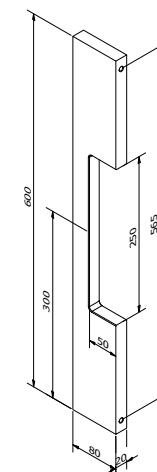

### SOLID 0201

Afmetingen // Dimensions:  
35 x 35mm

Vaste lengte // Longueur fixe:  
540mm

Diepte tot deurpaneel //  
Profondeur jusqu'au panneau:  
70mm

Links of rechts verkrijgbaar // Disponible gauche ou droite

### SOLID 0202

Afmetingen // Dimensions:  
50 x 15mm

Vaste lengte // Longueur fixe:  
540mm

Diepte tot deurpaneel //  
Profondeur jusqu'au panneau:  
100mm

Links of rechts verkrijgbaar // Disponible gauche ou droite

### SOLID 0401

Afmetingen // Dimensions:  
80 x 15mm

Vaste lengte // Longueur fixe:  
600mm

Diepte tot deurpaneel //  
Profondeur jusqu'au panneau:  
80mm

Ook verkrijgbaar in variabele lengte tot maximum 3000mm (zie SOLID 0403) //  
Egalement disponible en longueur variable jusque maximum 3000mm (voir SOLID 0403).

### SOLID 0402

Afmetingen // Dimensions:  
80 x 20mm

Vaste lengte // Longueur fixe:  
600mm

Diepte tot deurpaneel //  
Profondeur jusqu'au panneau:  
80mm

Ook verkrijgbaar in variabele lengte tot maximum 3000mm (zie SOLID 0404) //  
Egalement disponible en longueur variable jusque maximum 3000mm (voir SOLID 0404).