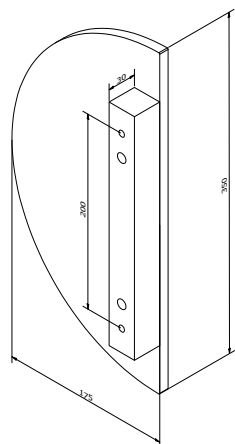

### SOLID 0102

Afmetingen // Dimensions:  
80 x 20mm

Vaste lengte // Longueur fixe:  
540mm

Diepte tot deurpaneel //  
Profondeur jusqu'au panneau:  
65mm

Ook verkrijgbaar in variabele lengte tot maximum 3000mm (zie SOLID 0105 p6) //  
Egalement disponible en longueur variable jusque maximum 3000mm (voir SOLID 0105 p6).

### SOLID 0401

Afmetingen // Dimensions:  
80 x 15mm

Vaste lengte // Longueur fixe:  
600mm

Diepte tot deurpaneel //  
Profondeur jusqu'au panneau:  
80mm

Ook verkrijgbaar in variabele lengte tot maximum 3000mm (zie SOLID 0403) //  
Egalement disponible en longueur variable jusque maximum 3000mm (voir SOLID 0403).

### SOLID 0402

Afmetingen // Dimensions:  
80 x 20mm

Vaste lengte // Longueur fixe:  
600mm

Diepte tot deurpaneel //  
Profondeur jusqu'au panneau:  
80mm

Ook verkrijgbaar in variabele lengte tot maximum 3000mm (zie SOLID 0404) //  
Egalement disponible en longueur variable jusque maximum 3000mm (voir SOLID 0404).

## SOLID 0801

Afmetingen // Dimensions:  
600 x 150mm  
Diepte tot deurpaneel //  
Profondeur jusqu'au panneau:  
40mm

Links of rechts verkrijgbaar // Disponible gauche ou droite