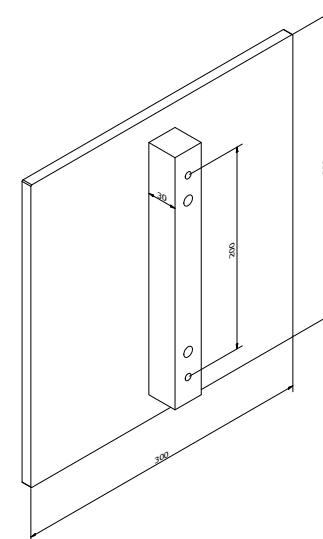

### SOLID 0803

Afmetingen // Dimensions:  
Ø 300mm

Diepte tot deurpaneel //  
Profondeur jusqu'au panneau:  
40mm

### SOLID 0804

Afmetingen // Dimensions:  
300 x 300mm

Diepte tot deurpaneel //  
Profondeur jusqu'au panneau:  
40mm