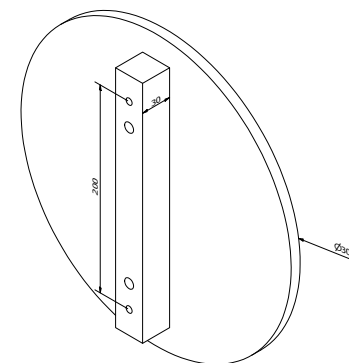

## VASTE LENGTE // LONGUEUR FIXE

Gefreesde deurtrekkers  
Tirants de porte fraisés

### SOLID 0803

Afmetingen // Dimensions:  
Ø 300mm

Diepte tot deurpaneel //  
Profondeur jusqu'au panneau:  
40mm