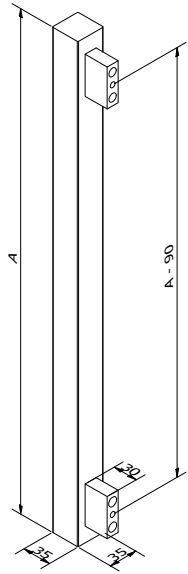

VARIABLE LENGTE // LONGUEUR VARIABLE

SOLID 0106

Afmetingen // Dimensions:
35 x 35mm

Variabele lengte // Longueur variable
600 - 1000mm

Diepte tot deurpaneel //
Profondeur jusqu'au panneau:
65mm