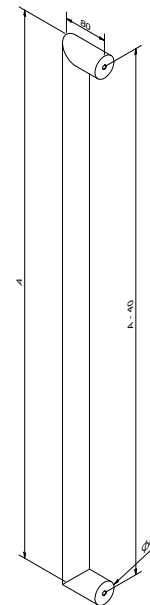

### SOLID 0101

Afmetingen // Dimensions:  
35 x 35mm

Vaste lengte // Longueur fixe:  
540mm

Diepte tot deurpaneel //  
Profondeur jusqu'au panneau:  
80mm

Ook verkrijgbaar in variabele lengte tot maximum 3000mm (zie SOLID 0103 p.5) //  
Egalement disponible en longueur variable jusque maximum 3000mm (voir SOLID 0103 p.5).

### SOLID 0102

Afmetingen // Dimensions:  
80 x 20mm

Vaste lengte // Longueur fixe:  
540mm

Diepte tot deurpaneel //  
Profondeur jusqu'au panneau:  
65mm

Ook verkrijgbaar in variabele lengte tot maximum 3000mm (zie SOLID 0105 p6) //  
Egalement disponible en longueur variable jusque maximum 3000mm (voir SOLID 0105 p6).

### SOLID 0202

Afmetingen // Dimensions:  
50 x 15mm

Vaste lengte // Longueur fixe:  
540mm

Diepte tot deurpaneel //  
Profondeur jusqu'au panneau:  
100mm

Links of rechts verkrijgbaar // Disponible gauche ou droite

### SOLID 0104

Afmetingen // Dimensions:  
Ø 40mm

Variabele lengte // Longueur variable  
max. 3000mm

Diepte tot deurpaneel //  
Profondeur jusqu'au panneau:  
80mm