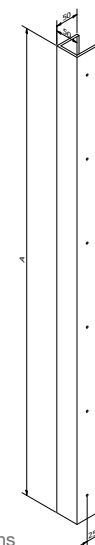

### SOLID 0402

Afmetingen // Dimensions:  
80 x 20mm

Vaste lengte // Longueur fixe:  
600mm

Diepte tot deurpaneel //  
Profondeur jusqu'au panneau:  
80mm

Ook verkrijgbaar in variabele lengte tot maximum 3000mm (zie SOLID 0404) //  
Egalement disponible en longueur variable jusque maximum 3000mm (voir SOLID 0404).

### SOLID 0405

Afmetingen // Dimensions:  
80 x 15mm

Variabele lengte // Longueur variable:  
max. 3000mm

Diepte tot deurpaneel //  
Profondeur jusqu'au panneau:  
80mm

### SOLID 0701

Afmetingen // Dimensions:  
50 x 50 x 50mm

Variabele lengte // Longueur variable:  
max. 3000mm

Diepte tot deurpaneel //  
Profondeur jusqu'au panneau:  
50mm

Links of rechts verkrijgbaar // Disponible gauche ou droite.  
Beschikbaar in verschillende afwerkingen // Disponible en différentes finitions