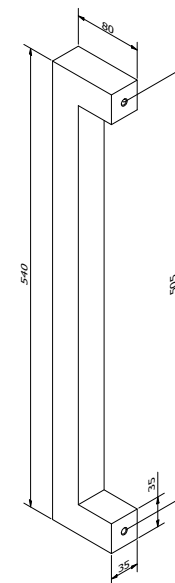

### SOLID 0101

Afmetingen // Dimensions:  
35 x 35mm

Vaste lengte // Longueur fixe:  
540mm

Diepte tot deurpaneel //  
Profondeur jusqu'au panneau:  
80mm

Ook verkrijgbaar in variabele lengte tot maximum 3000mm (zie SOLID 0103 p.5) //  
Egalement disponible en longueur variable jusque maximum 3000mm (voir SOLID 0103 p.5).

### SOLID 0102

Afmetingen // Dimensions:  
80 x 20mm

Vaste lengte // Longueur fixe:  
540mm

Diepte tot deurpaneel //  
Profondeur jusqu'au panneau:  
65mm

Ook verkrijgbaar in variabele lengte tot maximum 3000mm (zie SOLID 0105 p6) //  
Egalement disponible en longueur variable jusque maximum 3000mm (voir SOLID 0105 p6).

### SOLID 0201

Afmetingen // Dimensions:  
35 x 35mm

Vaste lengte // Longueur fixe:  
540mm

Diepte tot deurpaneel //  
Profondeur jusqu'au panneau:  
70mm

Links of rechts verkrijgbaar // Disponible gauche ou droite

### SOLID 0202

Afmetingen // Dimensions:  
50 x 15mm

Vaste lengte // Longueur fixe:  
540mm

Diepte tot deurpaneel //  
Profondeur jusqu'au panneau:  
100mm

Links of rechts verkrijgbaar // Disponible gauche ou droite