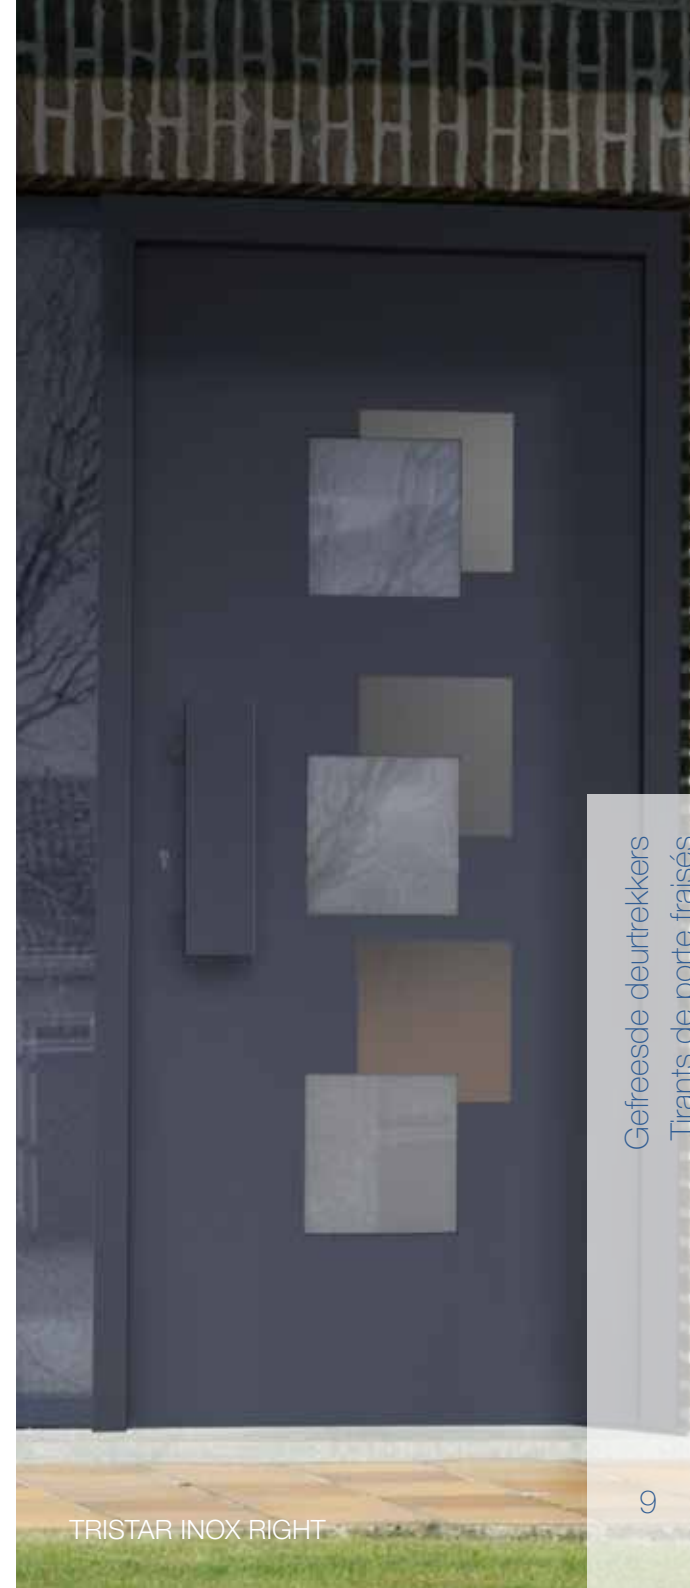

SOLID 0802

Afmetingen // Dimensions:
175 x 350mm
Diepte tot deurpaneel //
Profondeur jusqu'au panneau:
40mm