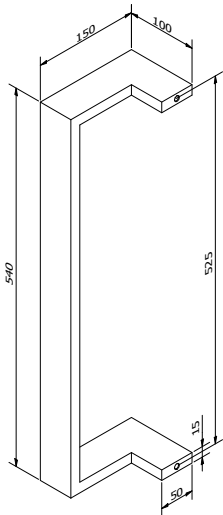

### SOLID 0101

Afmetingen // Dimensions:  
35 x 35mm

Vaste lengte // Longueur fixe:  
540mm

Diepte tot deurpaneel //  
Profondeur jusqu'au panneau:  
80mm

Ook verkrijgbaar in variabele lengte tot maximum 3000mm (zie SOLID 0103 p.5) //  
Egalement disponible en longueur variable jusque maximum 3000mm (voir SOLID 0103 p.5).

### SOLID 0102

Afmetingen // Dimensions:  
80 x 20mm

Vaste lengte // Longueur fixe:  
540mm

Diepte tot deurpaneel //  
Profondeur jusqu'au panneau:  
65mm

Ook verkrijgbaar in variabele lengte tot maximum 3000mm (zie SOLID 0105 p6) //  
Egalement disponible en longueur variable jusque maximum 3000mm (voir SOLID 0105 p6).

### SOLID 0201

Afmetingen // Dimensions:  
35 x 35mm

Vaste lengte // Longueur fixe:  
540mm

Diepte tot deurpaneel //  
Profondeur jusqu'au panneau:  
70mm

Links of rechts verkrijgbaar // Disponible gauche ou droite

### SOLID 0202

Afmetingen // Dimensions:  
50 x 15mm

Vaste lengte // Longueur fixe:  
540mm

Diepte tot deurpaneel //  
Profondeur jusqu'au panneau:  
100mm

Links of rechts verkrijgbaar // Disponible gauche ou droite