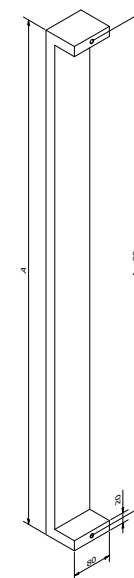

### SOLID 0102

Afmetingen // Dimensions:  
80 x 20mm

Vaste lengte // Longueur fixe:  
540mm

Diepte tot deurpaneel //  
Profondeur jusqu'au panneau:  
65mm

Ook verkrijgbaar in variabele lengte tot maximum 3000mm (zie SOLID 0105 p6) //  
Egalement disponible en longueur variable jusque maximum 3000mm (voir SOLID 0105 p6).

### SOLID 0202

Afmetingen // Dimensions:  
50 x 15mm

Vaste lengte // Longueur fixe:  
540mm

Diepte tot deurpaneel //  
Profondeur jusqu'au panneau:  
100mm

Links of rechts verkrijgbaar // Disponible gauche ou droite

### SOLID 0104

Afmetingen // Dimensions:  
Ø 40mm

Variabele lengte // Longueur variable  
max. 3000mm

Diepte tot deurpaneel //  
Profondeur jusqu'au panneau:  
80mm

### SOLID 0105

Afmetingen // Dimensions:  
80 x 20mm

Variabele lengte // Longueur variable:  
max. 3000mm

Diepte tot deurpaneel //  
Profondeur jusqu'au panneau:  
65mm