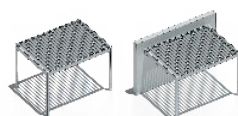

BESCHIKBAAR IN 2 VERSIES

Vrijstaand   Aanbouw

CONSTRUCTIE V125

Maximale afmetingen	L5000 x l 3500 x H2600
Multi model	-
Staaners	125 X 125 mm

BIO-KLIMATISCH DAK

Standaardmotor	✓
Besturing via app	0
Tempratuur sensor	✓
Windsensor	0
Regensensor	0

VERLICHTING

Witte ledstrip	✓
LED Strippen RGB	0

KLEUR SAMENSTELLING

Strukturverf	Standaard: Ral 7016 alles RAL - kleuren zijn optioneel
Decoratie strips	Roestvrijstalen strips of RAL - kleur kleur lamellen
Verwarmingselement	0

SCREENEN

Geïntegreerde zip - screen	0
Doek kleur	+ 50 kleuren

Uitleg van symbolen: ✓ = inclusief / 0 = als extra optie / - = niet beschikbaar

V 125

TIJDLOOS DESIGN

Past op alle bouwstijlen.
De afmetingen van de staaners
(125 x 125mm), grote Kleuren selectie
en niet zichtbare schroeven

HET INDIVIDUELE LEVENGEVOEL

Plezier in de buitenlucht bij alle
weersomstandigheden. Optimale extra opties
zoals verlichting, zip screens, verwarming en
sensors voor zon en wind voor een absoluut
comfort.